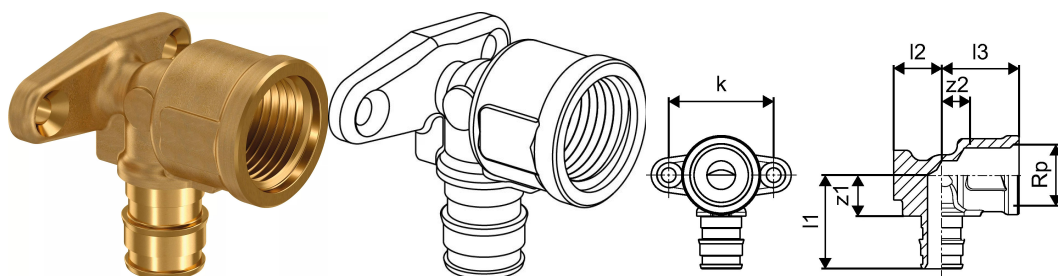

Uponor Smart Aqua zidno koljeno Q&E PL 16-Rp1/2"FT l=43mm

1023034

Općenito Uponor Smart Aqua zidno koljeno Q&E PL

Projektanti

- Koljena za priključak na slavinu i
- Q&E prsteni naručuju se odvojeno, ako nije navedeno drugačije

Primjena

- Za vodovodne instalacije

Ako nije drugačije navedeno:

- Vanjski i unutarnji navoji proizvedeni u skladu sa normom EN 10226-1.

Uponor Smart Aqua zidno koljeno Q&E PL 16-Rp1/2"FT l=43mm

1023034

Tehnički podaci

Item no EAN	7331541183765
Item no GTIN	07331541183765
Artikal (mjerna jedinica)	kom.
Ženski_navoj_Rp	0.5 inch
Duljina (l1)	32 mm
Duljina (l2)	17 mm
Duljina (l3)	27 mm
Z-mjera k	36 mm
z2	10 mm
Količina pakiranja 1	5
Količina pakiranja 3	40
Količina pakiranja 4	3840
Item Replacement 1	1145641
Packaging GTIN PL1	06414905261536
Packaging GTIN PL3	06414905261543
Packaging GTIN PL4	06414905261550
Item Unit Length	43
Item Unit Height	43
Item Unit Weight	0,102
Item Unit Width	48