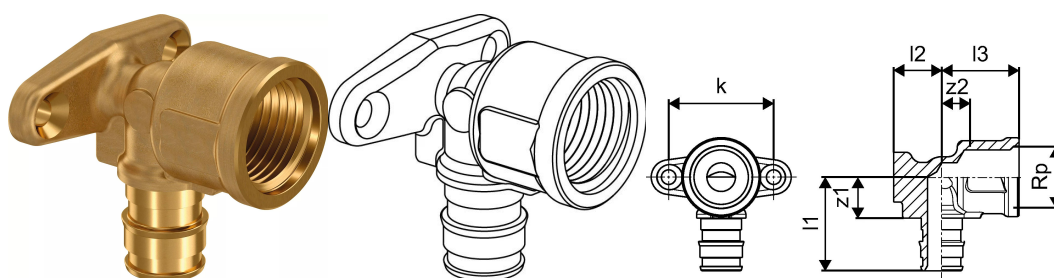

Uponor Smart Aqua zidno koljeno Q&E PL 16-Rp1/2"FT l=43mm

1023034

Općenito Uponor Smart Aqua zidno koljeno Q&E PL

Projektanti

- Koljena za priključak na slavinu i
- Q&E prsteni naručuju se odvojeno, ako nije navedeno drugačije

Primjena

- Za vodovodne instalacije

Ako nije drugačije navedeno:

- Vanjski i unutarnji navoji proizvedeni u skladu sa normom EN 10226-1.

Uponor Smart Aqua zidno koljeno Q&E PL 16-Rp1/2"FT l=43mm

1023034

Tehnički podaci

Item no EAN	7331541183765
Item no GTIN	07331541183765
Artikal (mjerna jedinica)	kom.
Ženski_navoj_Rp	0.5 inch
Duljina (l1)	32 mm
Duljina (l2)	17 mm
Duljina (l3)	27 mm
Z-mjera k	36 mm
z2	10 mm
Količina pakiranja 1	5
Količina pakiranja 3	40
Količina pakiranja 4	3840
Item Replacement 1	1145641
Packaging GTIN PL1	06414905261536
Packaging GTIN PL3	06414905261543
Packaging GTIN PL4	06414905261550
Item Unit Length	43
Item Unit Height	43
Item Unit Weight	0,102
Item Unit Width	48