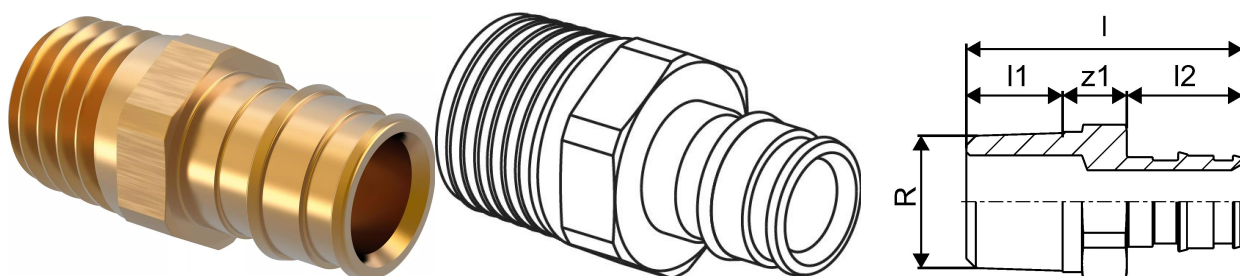

## Uponor Q&E priključak sa vanjskim navojem PL 20-R1/2"MT

1023005

### Tehnički podaci

Item no EAN	7331541129374
Item no GTIN	07331541129374
Artikal (mjerna jedinica)	kom.
Duljina (l)	47 mm
Duljina (l1)	15 mm
Duljina (l2)	22 mm
Količina pakiranja 1	5
Količina pakiranja 3	100
Packaging GTIN PL1	06414905260782
Packaging GTIN PL3	06414905260799
Packaging GTIN PL4	06414905260805
Item Unit Length	45
Item Unit Height	24
Item Unit Weight	0,06
Item Unit Width	24