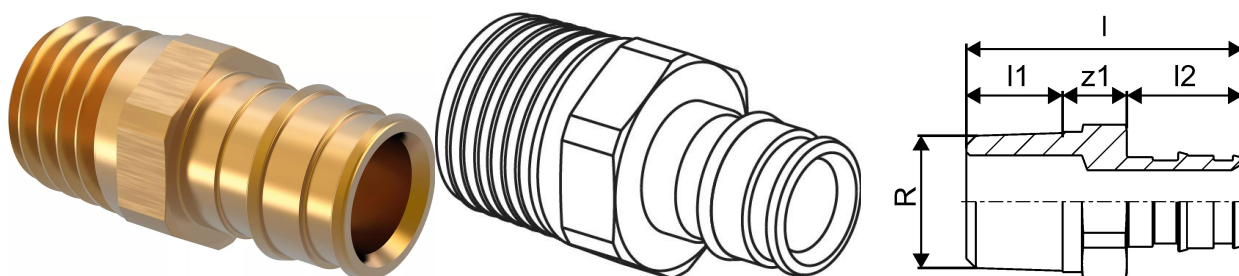

## Uponor Q&E priključak sa vanjskim navojem PL 20-R1/2"MT

1023005

### Tehnički podaci

Item no EAN	7331541129374
Item no GTIN	07331541129374
Artikal (mjerna jedinica)	kom.
Duljina (l)	47 mm
Duljina (l1)	15 mm
Duljina (l2)	22 mm
Količina pakiranja 1	5
Količina pakiranja 3	100
Packaging GTIN PL1	06414905260782
Packaging GTIN PL3	06414905260799
Packaging GTIN PL4	06414905260805
Item Unit Length	45
Item Unit Height	24
Item Unit Weight	0,06
Item Unit Width	24