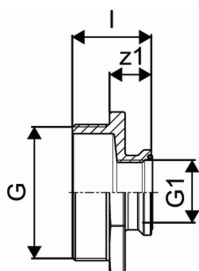

Uponor Wipex redukcija muški x ženski G1 1/4-G1

1018368

**Općenito Uponor Wipex redukcija muški x ženski****Projektanti**

- Wipex spojnice od mesinga otpornog na koroziju, otporne na otpuštanje cinka u skladu s DIN EN ISO 6509 s vijkom od nehrđajućeg čelika.
- Brtva između Wipex spojnice i osnovnog priključaka je uz pomoć O-prstena
- Set za pričvršćivanje uključuje vijak sa šesterokutnom glavom od nehrđajućeg čelika, maticu od nehrđajućeg čelika, i podložak od mesinga
- Za dimenzije od 63 do 110 mm, čahura se otvara posebnim odstojnikom

Primjena

- Spojnice za cijevne sustave Thermo, Aqua, Quattro, Supra, Supra PLUS i Supra Standard
- spajanje PE i PE-Xa cijevi za radni medij na spojnice s cilindričnim vanjskim navojem
- Maksimalna radna temperatura: 95°C

Certifikat

- Odobrenja/certifikate mora provjeriti lokalna odgovorna osoba

Uponor Wipex redukcija muški x ženski G1 1/4-G1

1018368

Tehnički podaci

Item no EAN	7331541099028
Item no GTIN	07331541099028
Item no VVS	087836151
RSK no.	2410636
Item no NRF	8360731
Item no LVI	1934025
Artikal (mjerna jedinica)	kom.
Duljina (l)	36 mm
Količina pakiranja 1	1
Količina pakiranja 3	25
Količina pakiranja 4	2400
Packaging GTIN PL1	06414905437962
Packaging GTIN PL3	06414905446780
Packaging GTIN PL4	06414905490738
Item Unit Length	50
Item Unit Height	39
Item Unit Weight	0,236
Item Unit Width	50