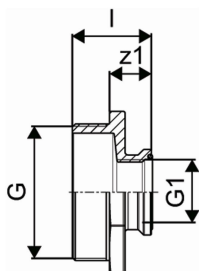

Uponor Wipex redukcija muški x ženski G1 1/4-G1

1018368

**Općenito Uponor Wipex redukcija muški x ženski****Projektanti**

- Wipex spojnice od mesinga otpornog na koroziju, otporne na otpuštanje cinka u skladu s DIN EN ISO 6509 s vijkom od nehrđajućeg čelika.
- Brtva između Wipex spojnice i osnovnog priključaka je uz pomoć O-prstena
- Set za pričvršćivanje uključuje vijak sa šesterokutnom glavom od nehrđajućeg čelika, maticu od nehrđajućeg čelika, i podložak od mesinga
- Za dimenzije od 63 do 110 mm, čahura se otvara posebnim odstojnikom

Primjena

- Spojnice za cijevne sustave Thermo, Aqua, Quattro, Supra, Supra PLUS i Supra Standard
- spajanje PE i PE-Xa cijevi za radni medij na spojnice s cilindričnim vanjskim navojem
- Maksimalna radna temperatura: 95°C

Certifikat

- Odobrenja/certifikate mora provjeriti lokalna odgovorna osoba

Uponor Wipex redukcija muški x ženski G1 1/4-G1

1018368

Tehnički podaci

Item no EAN	7331541099028
Item no GTIN	07331541099028
Item no VVS	087836151
RSK no.	2410636
Item no NRF	8360731
Item no LVI	1934025
Artikal (mjerna jedinica)	kom.
Duljina (l)	36 mm
Količina pakiranja 1	1
Količina pakiranja 3	25
Količina pakiranja 4	2400
Packaging GTIN PL1	06414905437962
Packaging GTIN PL3	06414905446780
Packaging GTIN PL4	06414905490738
Item Unit Length	50
Item Unit Height	39
Item Unit Weight	0,236
Item Unit Width	50