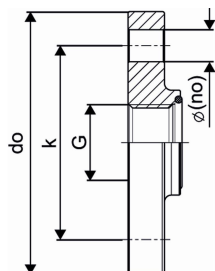

#### Projektanti

- Wipex spojnice od mesinga otpornog na koroziju, otporne na otpuštanje cinka u skladu s DIN EN ISO 6509 s vijkom od nehrđajućeg čelika.
- Brtva između Wipex spojnice i osnovnog priključaka je uz pomoć O-prstena
- Set za pričvršćivanje uključuje vijak sa šesterokutnom glavom od nehrđajućeg čelika, maticu od nehrđajućeg čelika, i podložak od mesinga
- Za dimenzije od 63 do 110 mm, čahura se otvara posebnim odstojnikom

#### Primjena

- Spojnice za cijevne sustave Thermo, Aqua, Quattro, Supra, Supra PLUS i Supra Standard
- spajanje PE i PE-Xa cijevi za radni medij na spojnice s cilindričnim vanjskim navojem
- Maksimalna radna temperatura: 95°C

## Tehnički podaci

Item no EAN	7331541099295
Item no GTIN	07331541099295
Item no VVS	087844025
RSK no.	2410645
Item no NRF	8360751
Item no LVI	1938125
Artikal (mjerna jedinica)	kom.
Z-mjera k	85 mm
Količina pakiranja 1	1
Količina pakiranja 3	10
Packaging GTIN PL1	06414905437894
Packaging GTIN PL3	06414905446711
Item Unit Length	111
Item Unit Height	25
Item Unit Weight	1,245
Item Unit Width	111