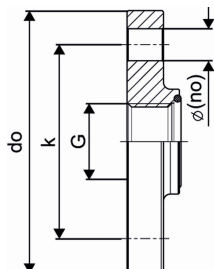

## Uponor Wipex prirubnica F25/4-85/G1

**1018359**

- cilindrični navoj G" s brtvenim prstenom
- 6 bar, SDR 11/ 10 bar, SDR 7,4
- DR = mesing otporan na oslobađanje cinka

#### Projektanti

- Wipex spojnice od mesinga otpornog na koroziju, otporne na otpuštanje cinka u skladu s DIN EN ISO 6509 s vijkom od nehrđajućeg čelika.
- Brtva između Wipex spojnice i osnovnog priključaka je uz pomoć O-prstena
- Set za pričvršćivanje uključuje vijak sa šesterokutnom glavom od nehrđajućeg čelika, maticu od nehrđajućeg čelika, i podložak od mesinga
- Za dimenzije od 63 do 110 mm, čahura se otvara posebnim odstojnikom

## Tehnički podaci

Item no EAN	7331541099295
Item no GTIN	07331541099295
Item no VVS	087844025
RSK no.	2410645
Item no NRF	8360751
Item no LVI	1938125
Artikal (mjerna jedinica)	kom.
Z-mjera k	85 mm
Količina pakiranja 1	1
Količina pakiranja 3	10
Packaging GTIN PL1	06414905437894
Packaging GTIN PL3	06414905446711
Item Unit Length	111
Item Unit Height	25
Item Unit Weight	1,245
Item Unit Width	111