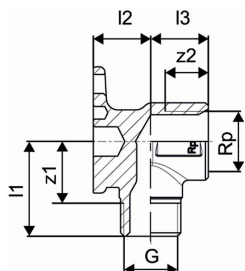

- Vanjski i unutarnji navoji proizvedeni u skladu sa normom EN 10226-1.

Uponor Smart Aqua zidno koljeno Uni-C 1/2"MT-1/2"FT

1015559

Tehnički podaci

Item no EAN	4021598501034
Item no GTIN	04021598501034
Artikal (mjerna jedinica)	kom.
Ženski_navoj_Rp	1/2 inch
Duljina (I1)	33 mm
Duljina (I2)	20 mm
Duljina (I3)	20 mm
z2	5 mm
Količina pakiranja 1	10
Količina pakiranja 3	40
Količina pakiranja 4	1920
Packaging GTIN PL1	06414905436668
Packaging GTIN PL3	06414905446476
Packaging GTIN PL4	06414905490172
Item Unit Length	50
Item Unit Height	40
Item Unit Weight	0,17
Item Unit Width	28