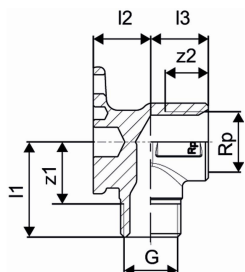

Uponor Smart Aqua zidno koljeno Uni-C 1/2"MT-1/2"FT

1015559

- proizvedeno od mesinga s prevlakom kositra
- za ugradnju na zid sa zaštitom od rotacije MLCP nosača i ploča
- vanjski navoj sukladno DIN EN ISO 228-1

- Vanjski i unutarnji navoji proizvedeni u skladu sa normom EN 10226-1.

Uponor Smart Aqua zidno koljeno Uni-C 1/2"MT-1/2"FT

1015559

Tehnički podaci

Item no EAN	4021598501034
Item no GTIN	04021598501034
Artikal (mjerna jedinica)	kom.
Ženski_navoj_Rp	1/2 inch
Duljina (I1)	33 mm
Duljina (I2)	20 mm
Duljina (I3)	20 mm
z2	5 mm
Količina pakiranja 1	10
Količina pakiranja 3	40
Količina pakiranja 4	1920
Packaging GTIN PL1	06414905436668
Packaging GTIN PL3	06414905446476
Packaging GTIN PL4	06414905490172
Item Unit Length	50
Item Unit Height	40
Item Unit Weight	0,17
Item Unit Width	28