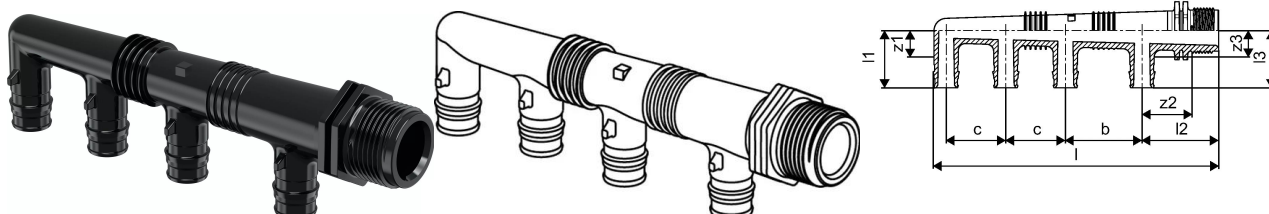

Uponor Q&E razdjelnik, vanjski navoj PPSU G3/4"MT 4x16 c/c45+2x35mm

1008715

- glavni priključak 3/4"
- otvori za spoj cijevi za spoj Q&E
- materijal: PPSU

Uponor Q&E razdjelnik, vanjski navoj PPSU G3/4"MT 4x16 c/c45+2x35mm 1008715

Tehnički podaci

Item no EAN	6414907055928
Item no GTIN	06414907055928
Item no VVS	045296516
RSK no.	2218004
Item no LVI	2072537
Artikal (mjerna jedinica)	kom.
Duljina (l)	168 mm
Duljina (l1)	34 mm
Duljina (l2)	45 mm
Duljina (l3)	34 mm
Z-mjera b	45 mm
Z-mjera b1	35 mm
z2	29 mm
z3	16 mm
Količina pakiranja 1	1
Količina pakiranja 3	10
Packaging GTIN PL1	06414905254804
Packaging GTIN PL3	06414905254811
Packaging GTIN PL4	06414905254828
Item Unit Length	170
Item Unit Height	30
Item Unit Weight	0,06
Item Unit Width	42