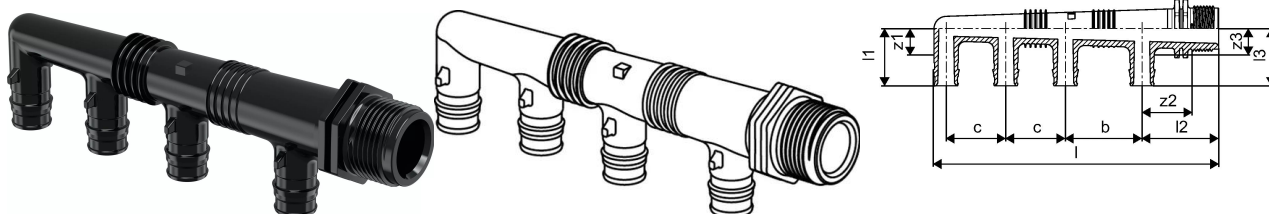

Uponor Q&E razdjelnik, vanjski navoj PPSU G3/4"MT 4x16 c/c45+2x35mm 1008715

Tehnički podaci

Item no EAN	6414907055928
Item no GTIN	06414907055928
Item no VVS	045296516
RSK no.	2218004
Item no LVI	2072537
Artikal (mjerna jedinica)	kom.
Duljina (l)	168 mm
Duljina (l1)	34 mm
Duljina (l2)	45 mm
Duljina (l3)	34 mm
Z-mjera b	45 mm
Z-mjera b1	35 mm
z2	29 mm
z3	16 mm
Količina pakiranja 1	1
Količina pakiranja 3	10
Količina pakiranja 4	1120
Packaging GTIN PL1	06414905254804
Packaging GTIN PL3	06414905254811
Packaging GTIN PL4	06414905254828
Item Unit Length	170
Item Unit Height	30
Item Unit Weight	0,06
Item Unit Width	42