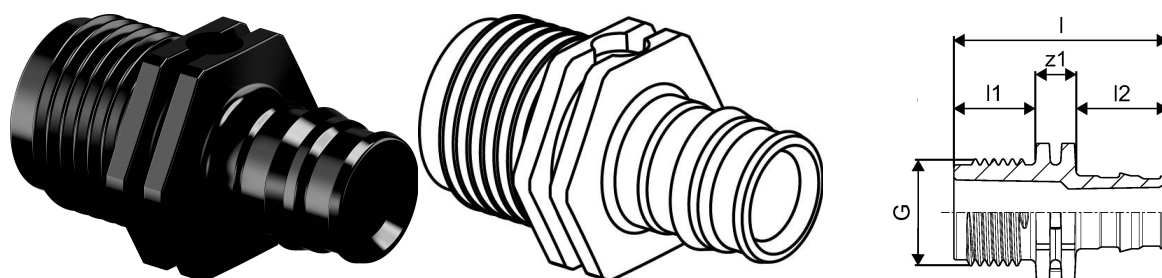

Uponor Q&E priključak sa vanjskim navojem PPSU 16-G1/2"MT

1008661

Uponor Q&E priključak sa vanjskim navojem PPSU 16-G1/2"MT

1008661

Tehnički podaci

Item no EAN	6414907054006
Item no GTIN	06414907054006
Item no VVS	045275016
RSK no.	1899636
Item no LVI	2072538
Artikal (mjerna jedinica)	kom.
Duljina (l)	42 mm
Duljina (l1)	16 mm
Duljina (l2)	18 mm
Količina pakiranja 1	5
Količina pakiranja 3	90
Packaging GTIN PL1	06414905252725
Packaging GTIN PL3	06414905671878
Packaging GTIN PL4	06414905671885
Item Unit Length	43
Item Unit Height	18
Item Unit Weight	0,010
Item Unit Width	18