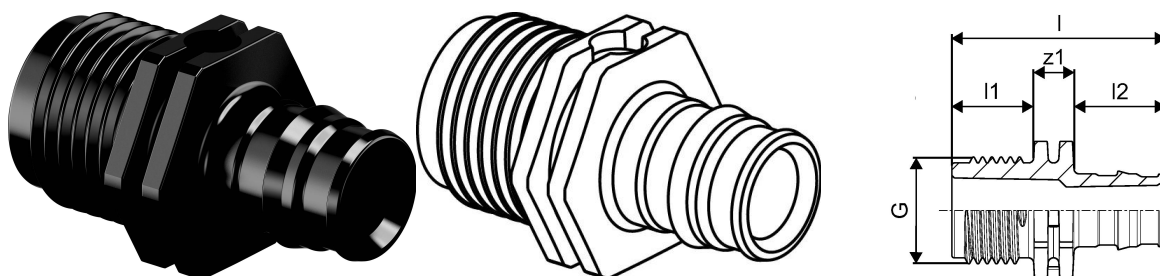

Uponor Q&E priključak sa vanjskim navojem PPSU 16-G1/2"MT

1008661

Uponor Q&E priključak sa vanjskim navojem PPSU 16-G1/2"MT

1008661

Tehnički podaci

Item no EAN	6414907054006
Item no GTIN	06414907054006
Item no VVS	045275016
RSK no.	1899636
Item no LVI	2072538
Artikal (mjerna jedinica)	kom.
Duljina (l)	42 mm
Duljina (l1)	16 mm
Duljina (l2)	18 mm
Količina pakiranja 1	5
Količina pakiranja 3	90
Packaging GTIN PL1	06414905252725
Packaging GTIN PL3	06414905671878
Packaging GTIN PL4	06414905671885
Item Unit Length	43
Item Unit Height	18
Item Unit Weight	0,010
Item Unit Width	18