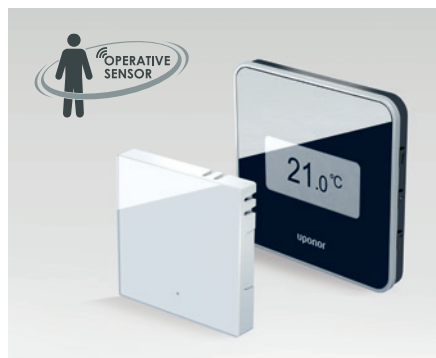

Īpaši precīzi sensori

Operatīvie temperatūras sensori precīzi mēra iekštelpu klimatu. Tie nosaka gan gaisa temperatūru, gan izstaroto temperatūru, tādēļ ļauj precīzāk izmērīt termiskā komforta līmeni. Šī tehnoloģija ir izmantota gan Smatrix Style termostatā, gan Smatrix Style sensorā.