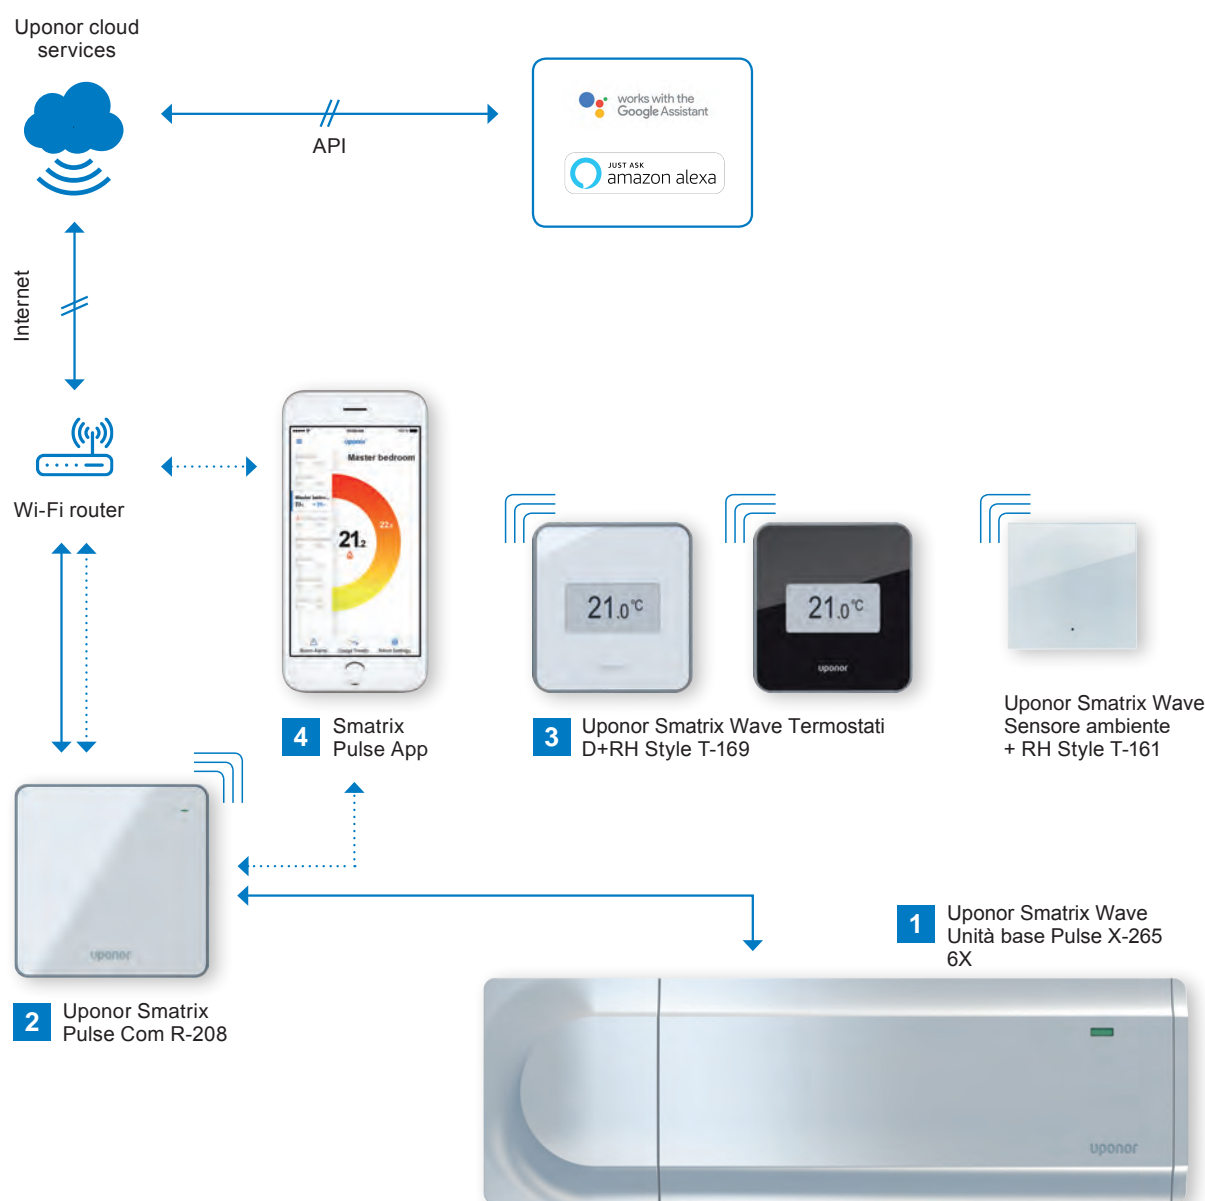

Frank Wood, 36, installatore

Sistema semplice, massima performance

La tua connessione al benessere con Smatrix Pulse comprende solo alcuni componenti. Per un'installazione ottimale, si prega di contattare i nostri affidabili partner. Puoi trovarli su www.uponor.it