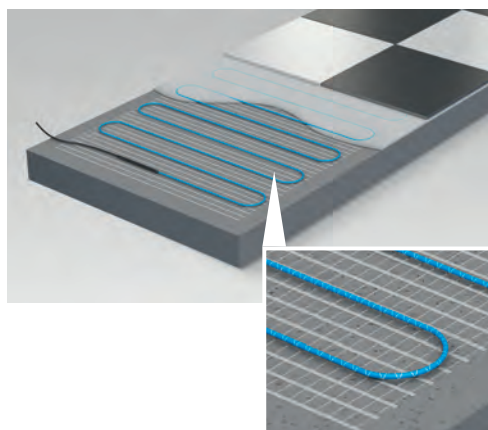

## Uponor Comfort E – la miglior soluzione a pavimento radiante elettrico

- **Ideale per edifici nuovi e ristrutturazioni**  
Uponor Comfort E adatto per piastrelle, laminati, parquet o rivestimenti per pavimenti ad umido o a secco. Grazie a materiali extra sottili, è possibile mantenere un'altezza ridotta del sistema.
- **Facile installazione**  
Uponor Comfort E è facile da installare e configurare, anche in ambienti piccoli con geometrie difficili. I tappetini elettrici non hanno bisogno di ulteriore adesivo e ti aiutano a risparmiare tempo e costi di installazione, senza aver bisogno di strumentazioni particolari.
- **Comfort in tempi rapidi**  
Riscalda e trasforma il tuo pavimento nella tua area di comfort in pochi minuti!
- **Qualità made in Germany**  
Affidati a Uponor, il principale esperto mondiale di riscaldamento a pavimento e usufruisci della sicurezza dei prodotti.

## Estremamente sottile:

Il tappetino elettrico estremamente piatto con cavi di soli 3 mm di diametro si adatta perfettamente alle piastrelle. Il fissaggio del tappetino autoadesivo, in cui il cavo è cucito alla rete, garantisce che non si sollevi per un'installazione rapida e semplice – anche senza adesivi aggiuntivi. Disponibile nella gamma di 100W/m<sup>2</sup> da 100W a 1200W e di 160W/m<sup>2</sup> da 160W a 1920W.