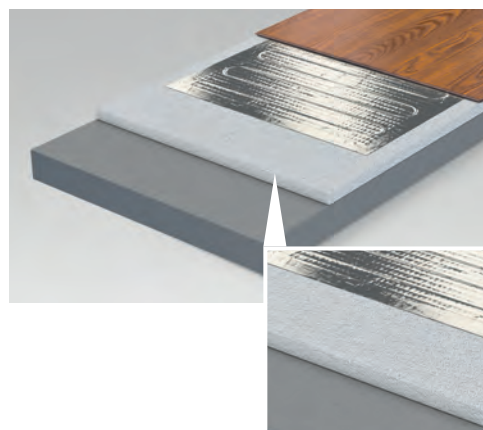

10-anni di garanzia*
Aggiungi l'isolamento Uponor per un ulteriore risparmio energetico.