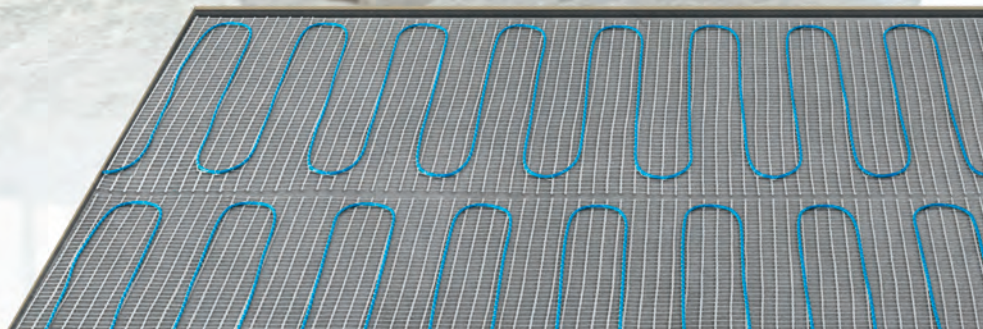

Uponor

Affidati a Uponor con Comfort E

Prova Uponor Comfort E, riscaldamento a pavimento elettrico con cavo estremamente sottile, facile da installare e rapido nella risposta, per arricchire i piccoli momenti della vita