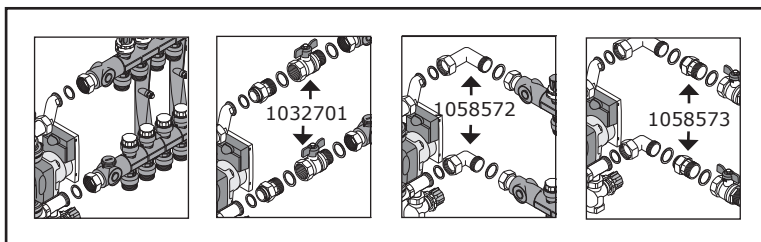

Uponor Fluvia T Pumppuryhmä PUSH-23-B-W

A
AUKI = Peruskäytössä

B
KIINNI = Täytön ja ilmauksen aikana

C
100%
CLOSE

Uponor Vario B jakotukki

Asteikko	1	2	3	4	5	6	7	8	9
θ_v [°C]	20	25	30	34	38	42	46	50	55

Uponor Vario PLUS jakotukki