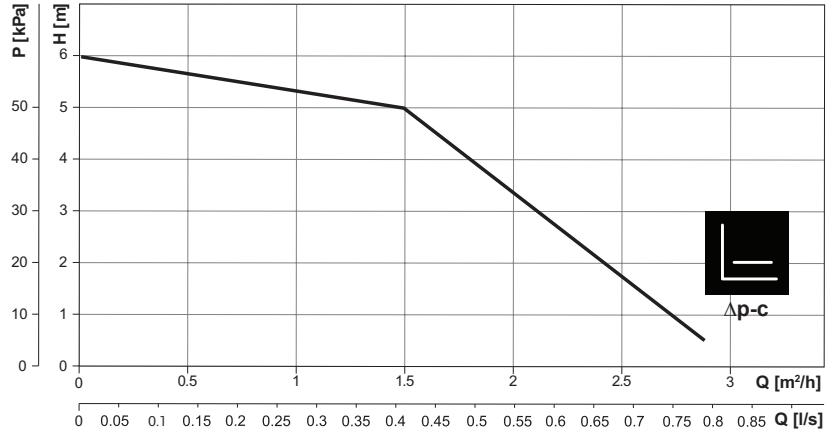

Uponor Fluvia T Pumppuryhmä PUSH-23-B-W

A
AUKI = Peruskäytössä

B
KIINNI = Täytön ja ilmauksen aikana

C
100%
CLOSE

Uponor Vario B jakotukki

Asteikko	1	2	3	4	5	6	7	8	9
θ_v [°C]	20	25	30	34	38	42	46	50	55

Uponor Vario PLUS jakotukki