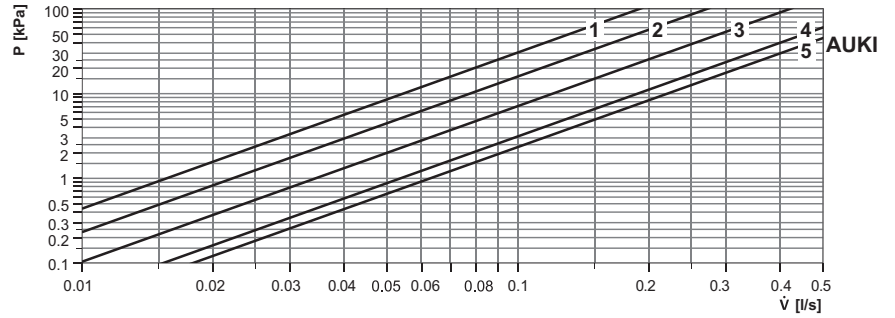

Uponor Fluvia T Pumppuryhmä PUSH-23-B-W

A
AUKI = Peruskäytössä

B
KIINNI = Täytön ja ilmauksen aikana

C
100%
CLOSE

Uponor Vario B jakotukki

Asteikko	1	2	3	4	5	6	7	8	9
θ_v [°C]	20	25	30	34	38	42	46	50	55

Uponor Vario PLUS jakotukki