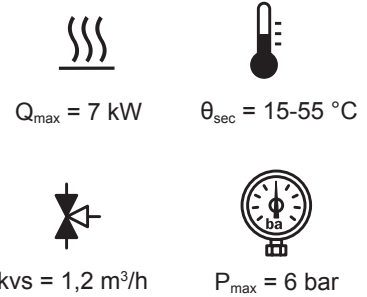

Uponor Fluvia T Pumppuryhmä PUSH-23-B-W

A
AUKI = Peruskäytössä

B
KIINNI = Täytön ja ilmauksen aikana

C
100%
CLOSE

Uponor Vario B jakotukki

Asteikko	1	2	3	4	5	6	7	8	9
θ_v [°C]	20	25	30	34	38	42	46	50	55

Uponor Vario PLUS jakotukki