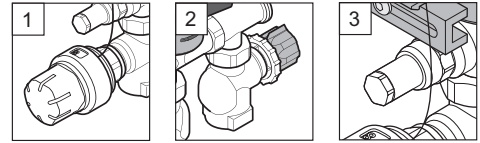

Uponor Fluvia T Pumppuryhmä PUSH-23-B-W

A
AUKI = Peruskäytössä

B
KIINNI = Täytön ja ilmauksen aikana

C
100%
CLOSE

Uponor Vario B jakotukki

Asteikko	1	2	3	4	5	6	7	8	9
θ_v [°C]	20	25	30	34	38	42	46	50	55

Uponor Vario PLUS jakotukki