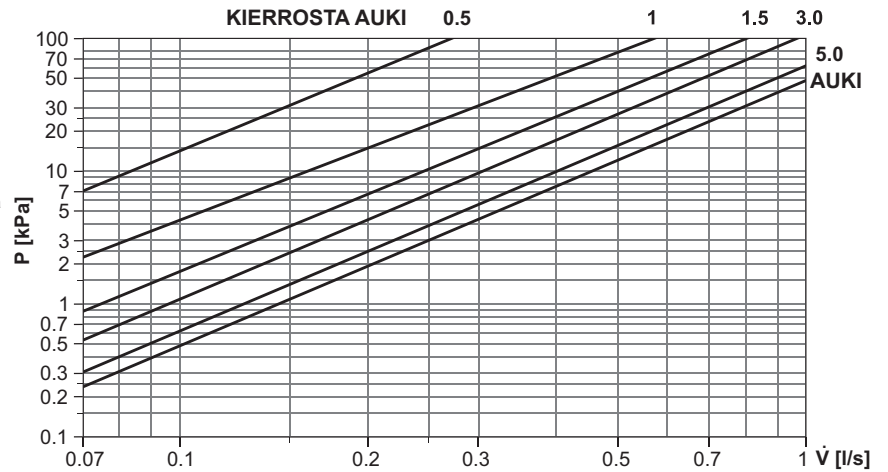

Uponor Fluvia T Pumppuryhmä PUSH-23-B-W

A
AUKI = Peruskäytössä

B
KIINNI = Täytön ja ilmauksen aikana

C
100%
CLOSE

Uponor Vario B jakotukki

Asteikko	1	2	3	4	5	6	7	8	9
θ_v [°C]	20	25	30	34	38	42	46	50	55

Uponor Vario PLUS jakotukki