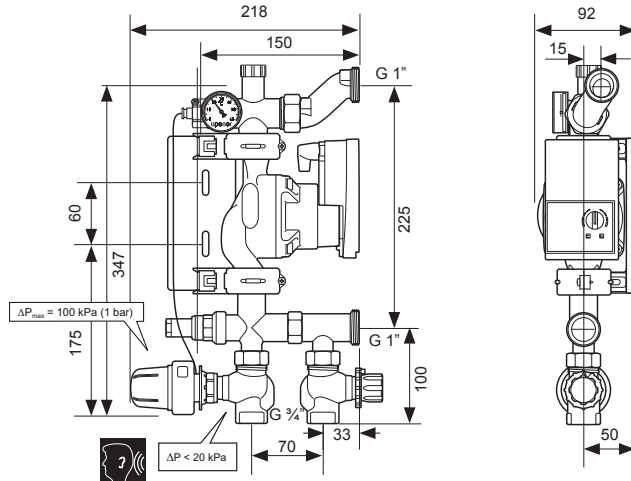

Uponor Fluvia T Pumppuryhmä PUSH-23-B-W

A
AUKI = Peruskäytössä

B
KIINNI = Täytön ja ilmauksen aikana

C
100%
CLOSE

Uponor Vario B jakotukki

Asteikko	1	2	3	4	5	6	7	8	9
θ_v [°C]	20	25	30	34	38	42	46	50	55

Uponor Vario PLUS jakotukki