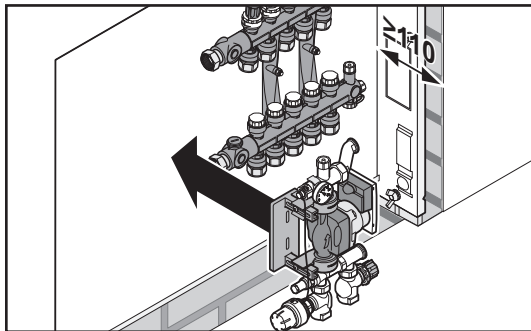

Uponor Fluvia T Pumppuryhmä PUSH-23-B-W

A
AUKI = Peruskäytössä

B
KIINNI = Täytön ja ilmauksen aikana

C
100%
CLOSE

Uponor Vario B jakotukki

Asteikko	1	2	3	4	5	6	7	8	9
θ_v [°C]	20	25	30	34	38	42	46	50	55

Uponor Vario PLUS jakotukki