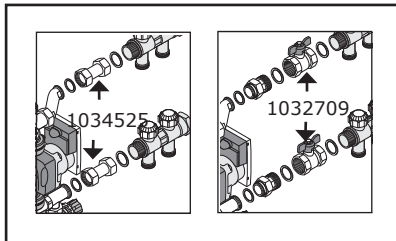

Uponor Fluvia T Pumppuryhmä PUSH-23-B-W

A
AUKI = Peruskäytössä

B
KIINNI = Täytön ja ilmauksen aikana

C
100%
CLOSE

Uponor Vario B jakotukki

Asteikko	1	2	3	4	5	6	7	8	9
θ_v [°C]	20	25	30	34	38	42	46	50	55

Uponor Vario PLUS jakotukki