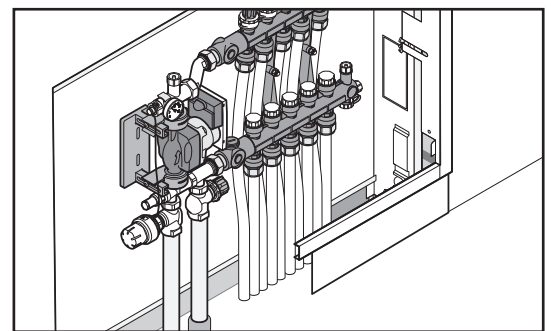

Uponor Fluvia T Pumppuryhmä PUSH-23-B-W

A
AUKI = Peruskäytössä

B
KIINNI = Täytön ja ilmauksen aikana

C
100%
CLOSE

Uponor Vario B jakotukki

Asteikko	1	2	3	4	5	6	7	8	9
θ_v [°C]	20	25	30	34	38	42	46	50	55

Uponor Vario PLUS jakotukki