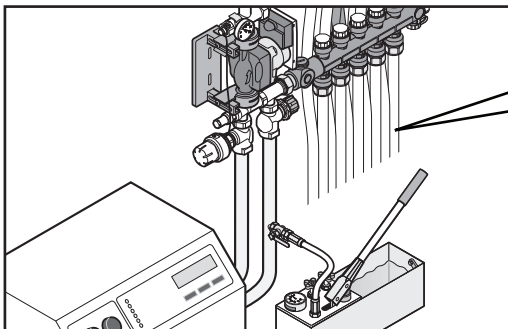

Uponor Fluvia T Pumppuryhmä PUSH-23-B-W

A
AUKI = Peruskäytössä

B
KIINNI = Täytön ja ilmauksen aikana

C
100%
CLOSE

Uponor Vario B jakotukki

Asteikko	1	2	3	4	5	6	7	8	9
θ_v [°C]	20	25	30	34	38	42	46	50	55

Uponor Vario PLUS jakotukki