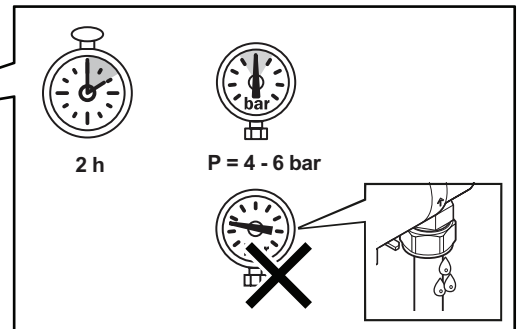

Uponor Fluvia T Pumppuryhmä PUSH-23-B-W

A
AUKI = Peruskäytössä

B
KIINNI = Täytön ja ilmauksen aikana

C
100%
CLOSE

Uponor Vario B jakotukki

Asteikko	1	2	3	4	5	6	7	8	9
θ_v [°C]	20	25	30	34	38	42	46	50	55

Uponor Vario PLUS jakotukki