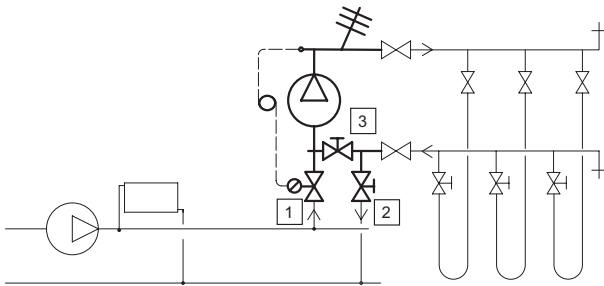

Uponor Fluvia T Pumppuryhmä PUSH-23-B-W

A
AUKI = Peruskäytössä

B
KIINNI = Täytön ja ilmauksen aikana

C
100%
CLOSE

Uponor Vario B jakotukki

Asteikko	1	2	3	4	5	6	7	8	9
θ_v [°C]	20	25	30	34	38	42	46	50	55

Uponor Vario PLUS jakotukki