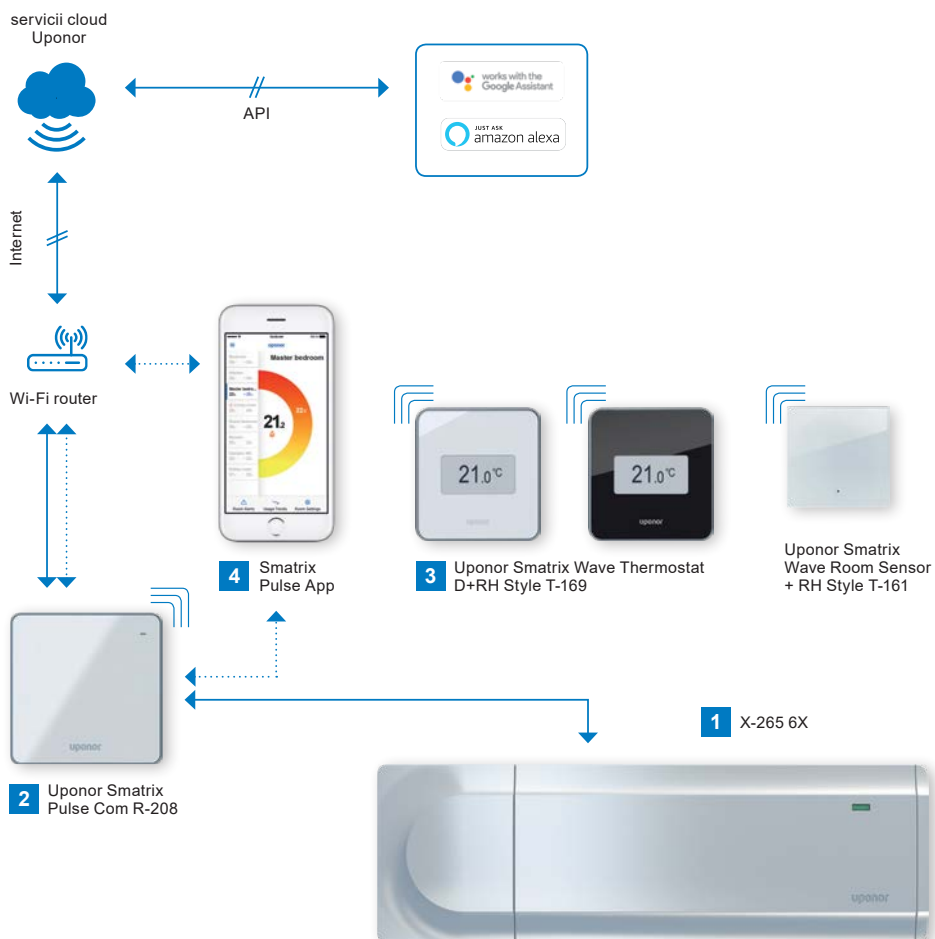

Integrare cu alte sisteme

Pentru confort maxim la domiciliu, Smatrix Pulse oferă cea mai mare varietate de integrare cu alte sisteme precum: ventilarea mecanică, sistemul de aer condiționat, răcirea prin tavan și încălzirea electrică prin pardoseală.

Mai puțină energie, mai mult confort!

Smatrix Pulse optimizează automat consumul de energie

În timp ce echilibrarea manuală hidraulică ia în considerare numai condițiile inițiale, funcția Auto-echilibrare se adaptează în mod constant la fiecare schimbare a sistemului sau a spațiului, fără recalculări sau reglări complicate efectuate de către un instalator. Echilibrarea automată este continuă în toate anotimpurile și se adaptează la stilul de viață și la modelele de utilizare ale gospodăriilor, eliminându-le nevoia de echilibrare manuală. Aceasta are ca rezultat temperaturi optime ale pardoselei și timpi de reacție mai rapizi ai sistemului cu un consum constant redus de energie față de orice sistem standard on / off. Economisiți timp, energie și bani - în timp ce beneficiați de un confort optim!

Economisiți până la 20% energie cu tehnologia auto-echilibrare:

Sistem simplu, performanță maximă

Sistemul Smatrix cuprinde doar cateva componente

1 Unitate de comandă Uponor Smatrix Pulse

O unitate de comandă pentru încălzire/răcire radiantă cu o funcție de autoechilibrare potrivită pentru până la 6 termostate de cameră și 8 actuatoare. Se pot adăuga termostate suplimentare prin extensia unității de comandă. Există opțiunea cu sau fără fir.

2 Modulul de comunicare Uponor Smatrix Pulse

Pentru conexiunea dintre sistemul Uponor Smatrix Pulse, aplicația Uponor Smatrix Pulse și serviciile Cloud Uponor.

Setul Uponor Smatrix Pulse

Începeți o conexiune simplă cu pachetul nostru gata de utilizare pentru un apartament (dimensiunea S) sau o casă pentru o familie (dimensiunea L). Extensiile pot fi făcute la cerere.