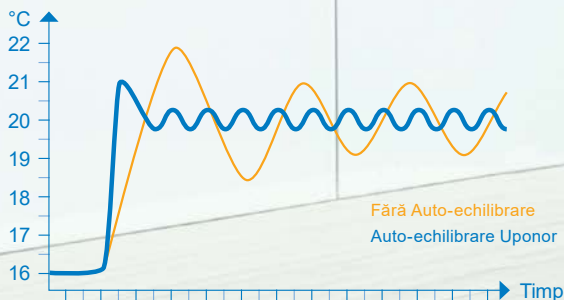

Mai puțină energie, mai mult confort!

Smatrix Pulse optimizează automat consumul de energie

În timp ce echilibrarea manuală hidraulică ia în considerare numai condițiile inițiale, funcția Auto-echilibrare se adaptează în mod constant la fiecare schimbare a sistemului sau a spațiului, fără recalculări sau reglări complicate efectuate de către un instalator. Echilibrarea automată este continuă în toate anotimpurile și se adaptează la stilul de viață și la modelele de utilizare ale gospodăriilor, eliminându-le nevoia de echilibrare manuală. Aceasta are ca rezultat temperaturi optime ale pardoselei și timpi de reacție mai rapizi ai sistemului cu un consum constant redus de energie față de orice sistem standard on / off. Economisiți timp, energie și bani - în timp ce beneficiați de un confort optim!

Economisiți până la 20% energie cu tehnologia auto-echilibrare: