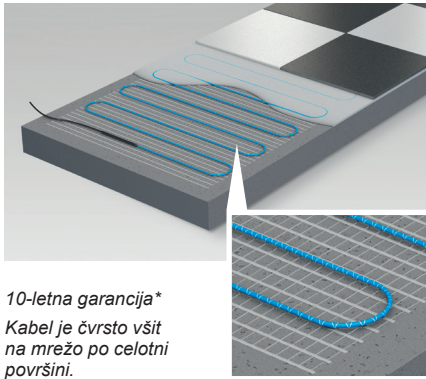

... z Uponor Comfort E, kadarkoli.

Izjemno tanek:

Popolnoma ploščat kabel debeline 3mm, ki je pritrjen na plastično mrežo, se odlično prilega vgradnji pod ploščice. Samolepilna folija na zadnji strani grelne propege, zahvaljujoč všitemu kablu na plastični mreži, zagotavlja hitro in preprosto vgradnjo brez dvigovanja - celo brez kakršnih koli dodatnih lepil.

*10-letna garancija**
Kabel je čvrsto vшит na mrežo po celotni površini.

Dodatne funkcije:

Aluminijasta folija je primerna za talne obloge iz laminata, parketa ali vinila, zanj pa ne potrebujete nobenih posebnih orodij na mestu vgradnje. Debelina je manjša od 2mm in zagotavlja optimalno distribucijo toplote. Prihranite energijo in zmanjšajte stopnjo hrupa korakov z namestitvijo Uponorjevih talnih izolacijskih plošč.