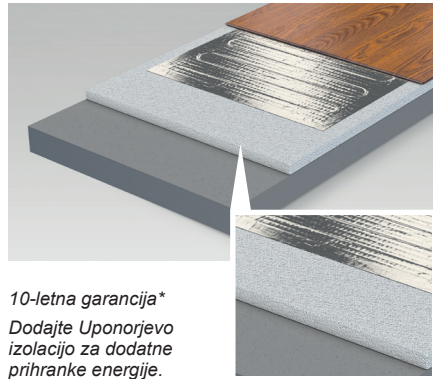

... z Uponor Comfort E, kadarkoli.

Izjemno tanek:

Popolnoma ploščat kabel debeline 3mm, ki je pritrjen na plastično mrežo, se odlično prilega vgradnji pod ploščice. Samolepilna folija na zadnji strani grelne propege, zahvaljujoč všitemu kablu na plastični mreži, zagotavlja hitro in preprosto vgradnjo brez dvigovanja - celo brez kakršnih koli dodatnih lepil.

*10-letna garancija**
Kabel je čvrsto vшит na mrežo po celotni površini.

Dodatne funkcije:

Aluminijasta folija je primerna za talne obloge iz laminata, parketa ali vinila, zanj pa ne potrebujete nobenih posebnih orodij na mestu vgradnje. Debelina je manjša od 2mm in zagotavlja optimalno distribucijo toplote. Prihranite energijo in zmanjšajte stopnjo hrupa korakov z namestitvijo Uponorjevih talnih izolacijskih plošč.