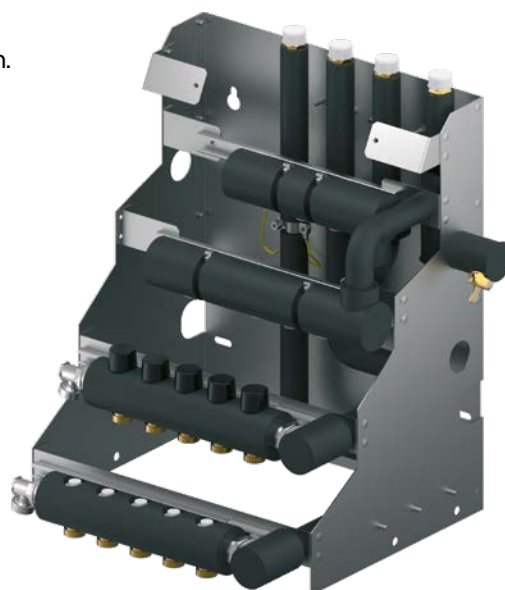

# ➤ Nyt kompakt og flexibelt bundmodul – klar til montage.

Bundmodul til anvendelse i kombination med Uponor Combi Port E eller INS fjernvarmeunits. Bundmodulet samler rørføringen i én enhed i kombination med den varmeproducerende enhed i boligen. Dette sikrer en kompakt installation, som typisk kan installeres i et skab eller en skakt.

Bundmodulet består af en robust ramme med rørføring tilpasset Uponor Combi Port E /INS fjernvarme og lejlighedsunits, endvidere integreret ¾" afgrening til koldt vandforsyning til enheden. Gulvvarmefordelere udført i Vario S i rustfrit stål med ¾" Euroconus med afspærringsventil og stilleskrue for hydraulisk indregulering samt påfyld/aftapningsventiler.

Fordelerrør til brugsvand er udført i Uponor Aqua PLUS fordelerrør PPM med bajonetfatninger. Der anvendes Uponor PPM adaptere og overgangsstykker til den ønskede rørtype fra fordelerrørene.

Rørføring inkl. fordelerrør leveres isoleret iht. DS-452

- Kompakt model til væg/fritstående med bensæt
- Op til 12 (INS 10) gulvvarmekredse ¾" Euroconus
- Brugsvand med bajonetfatning til forskellige adaptere
- Isoleres i henhold til DS-452
- Respektafstand mellem fordelerrør så isolerede gulvvarmerør kan passere
- Forberedt til Smatrix kontrolsystem
- Integreret koldt vandstilslutning til unit
- Rørsæt og ventilset og øvrigt tilbehør