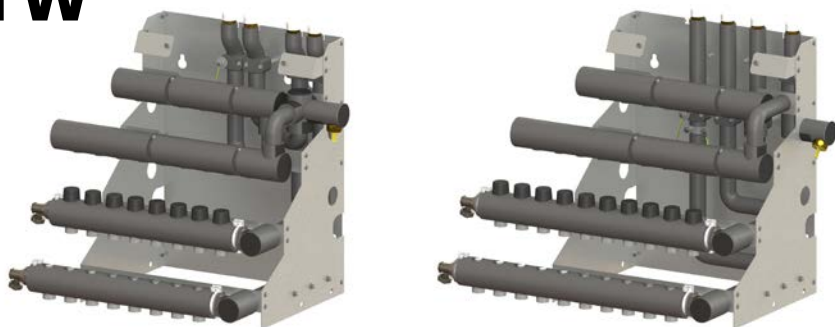

➤ Comfort Port TW oversigt

Betegnelse	BxHxD	VVS nr	Uponor nr
UPONOR COMFORT PORT BUNDMODUL TW E VARIO S 5X AQUA PLUS CW 5X HW 3	466x570x424	375601905	1121593
UPONOR COMFORT PORT BUNDMODUL TW E VARIO S 6X AQUA PLUS CW 6X HW 4	516x570x424	375601906	1121594
UPONOR COMFORT PORT BUNDMODUL TW E VARIO S 8X AQUA PLUS CW 9X HW 6	616x570x424	375601908	1121595
UPONOR COMFORT PORT BUNDMODUL TW E VARIO S 10X AQUA PLUS CW 10X HW 7	716x570x424	375601910	1121596
UPONOR COMFORT PORT BUNDMODUL TW E VARIO S 12X AQUA PLUS CW 10X HW 7	816x570x424	375601912	1121597
UPONOR COMFORT PORT BUNDMODUL TW INS VARIO S 5X AQUA PLUS CW 5X HW 3	466x570x424	375602905	1121598
UPONOR COMFORT PORT BUNDMODUL TW INS VARIO S 6X AQUA PLUS CW 6X HW 4	516x570x424	375602906	1121599
UPONOR COMFORT PORT BUNDMODUL TW INS VARIO S 8X AQUA PLUS CW 9X HW 6	616x570x424	375602908	1121600
UPONOR COMFORT PORT BUNDMODUL TW INS VARIO S 10X AQUA PLUS CW 10X HW 7	716x570x424	375602910	1121601

Fordelerrør til brugsvand (CW=KV og HW=VV) er udført i Uponor Aqua PLUS fordelerrør PPM med bajonetfatninger. Der anvendes Uponor PPM adaptere og overgangsstykker til den ønskede rørtype fra fordelerrørene. (Aqua PLUS-adaptere/koblinger medfølger ikke)

Tilbehør

Uponor Combi Port INS ventil sæt 4X	Art. nr. 1121010	VVS nr. 375609146	
Uponor Combi Port E ventil sæt D 6X	Art. nr. 1103010	VVS nr. 375609166	
Uponor Combi Port E rørsæt D	Art. nr. 1095799	VVS nr. 375609020	

Uponor Comfort Port TW kan fås i andre konfigurationer og varianter på forespørgsel.

Uponor

Uponor A/S

Building Solutions Denmark
Kornmarksvej 21
2605 Brøndby
Danmark

T 43 26 34 00

E vvs.dk@uponor.com

W www.uponor.dk

Moving
➤ **Water**