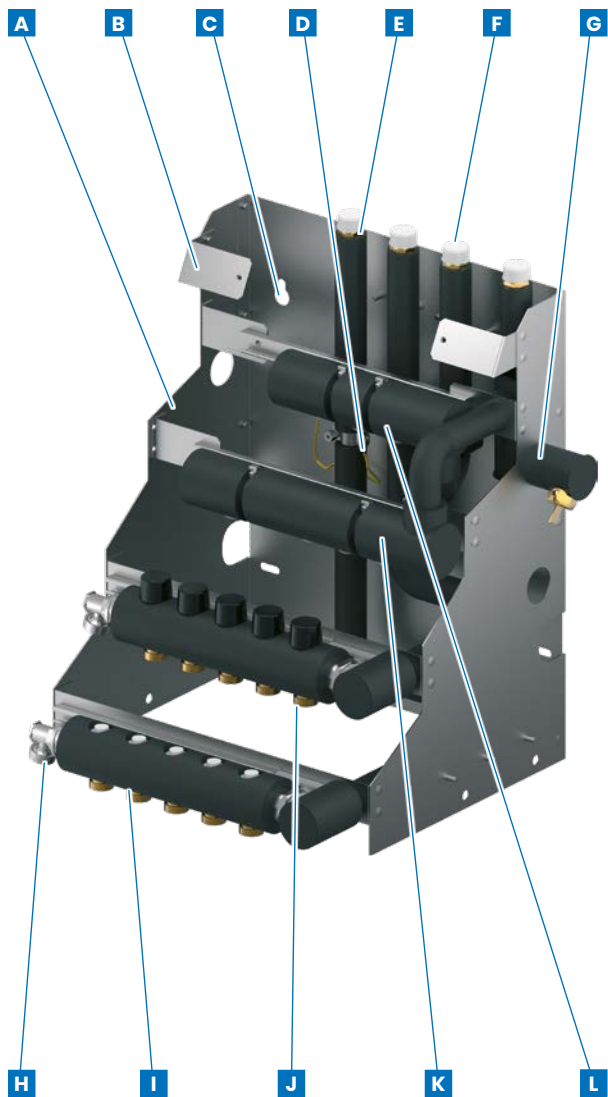

Comfort Port TW

- **A** Ramme i solid udførelse
- **B** Beslag til Kontrolenhed
- **C** Nøglehus til ophæng
- **D** Potentialudligning (støl)
- **E** Rør isolering
- **F** Omløbere ¾"
- **G** Koldvandsforsyning ¾" nipler
- **H** Aftap/fyldeventil
- **I** Gulvvarme frem ¾" Euroconus
- **J** Gulvvarme retur ¾" Euroconus
- **K** Koldt brugsvand PPM bajonet
- **L** Varmt vand PPM Bajonet

Yderligere tilbehør:

- Uponor Combi Port ventilsæt 4X
- Uponor Combi Port ventilsæt 6X
- Uponor Combi Port E rørsæt D

- Flexibel brugsvands tilslutning med Uponor Aqua PLUS fordelerrør
- Vælg adapter til din ønskede rørforbindelse
- Q&E 12, 15, 16, 18, 20 mm
- Press MLC/Pex 16-20 mm
- FPL-x ½" gevind til kompresion kobling
- Slutmuffe til afpropning
- Ekstra afgrening ½" og ¾"