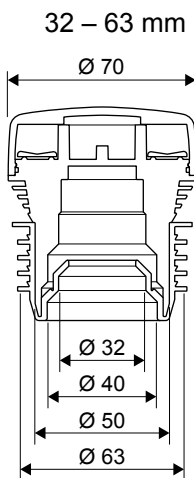

Uponor HypAir vaccum ventiler til indendørs afløb

SD000024

	32 – 63	70 – 110
EN 12380	Al	Al
\dot{V} max. [l/s]	6,1	23,2
t min./max. [°C]	-20 ... +60	-20 ... +60
m [kg]	0,1	0,35

± 5°

SD000059