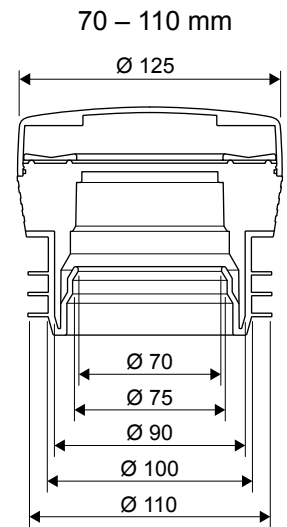

Uponor HypAir vaccum ventiler til indendørs afløb

SD000024

	32 – 63	70 – 110
EN 12380	Al	Al
\dot{V} max. [l/s]	6,1	23,2
t min./max. [°C]	-20 ... +60	-20 ... +60
m [kg]	0,1	0,35

± 5°

SD000059