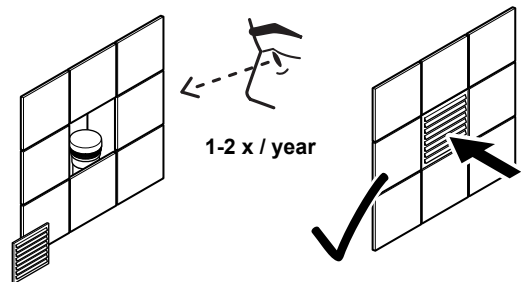

Uponor HypAir vaccum ventiler til indendørs afløb

SD000024

	32 – 63	70 – 110
EN 12380	Al	Al
\dot{V} max. [l/s]	6,1	23,2
t min./max. [°C]	-20 ... +60	-20 ... +60
m [kg]	0,1	0,35

± 5°

SD000059