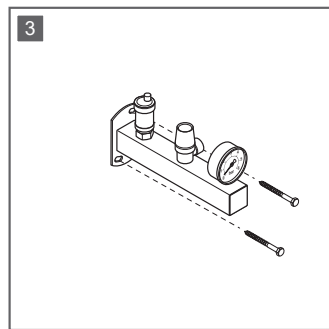

Uponor Fluvia safety sets

A

	INOX	INOX	kw
	3 bar	3 bar	<64
	6 bar	6 bar	<144

B

	INOX	INOX	kw
	3 bar	3 bar	<64
	-	6 bar	<144

C

	INOX	INOX	kw
	-	3 bar	<64
	-	-	-

A + B