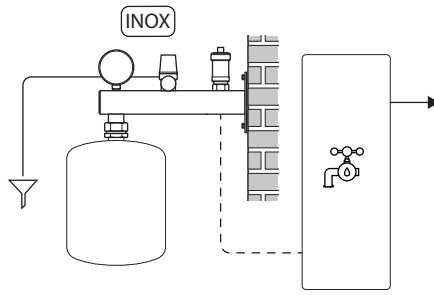

Uponor Fluvia safety sets

A

	INOX	INOX	kw
	3 bar	3 bar	<64
	6 bar	6 bar	<144

B

	INOX	INOX	kw
	3 bar	3 bar	<64
	-	6 bar	<144

C

	INOX	INOX	kw
	-	3 bar	<64
	-	-	-

A + B