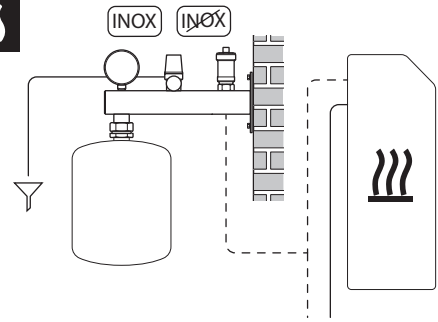

Uponor Fluvia safety sets

A

	INOX	INOX	kw
	3 bar	3 bar	<64
	6 bar	6 bar	<144

B

	INOX	INOX	kw
	3 bar	3 bar	<64
	-	6 bar	<144

C

	INOX	INOX	kw
	-	3 bar	<64
	-	-	-

A + B