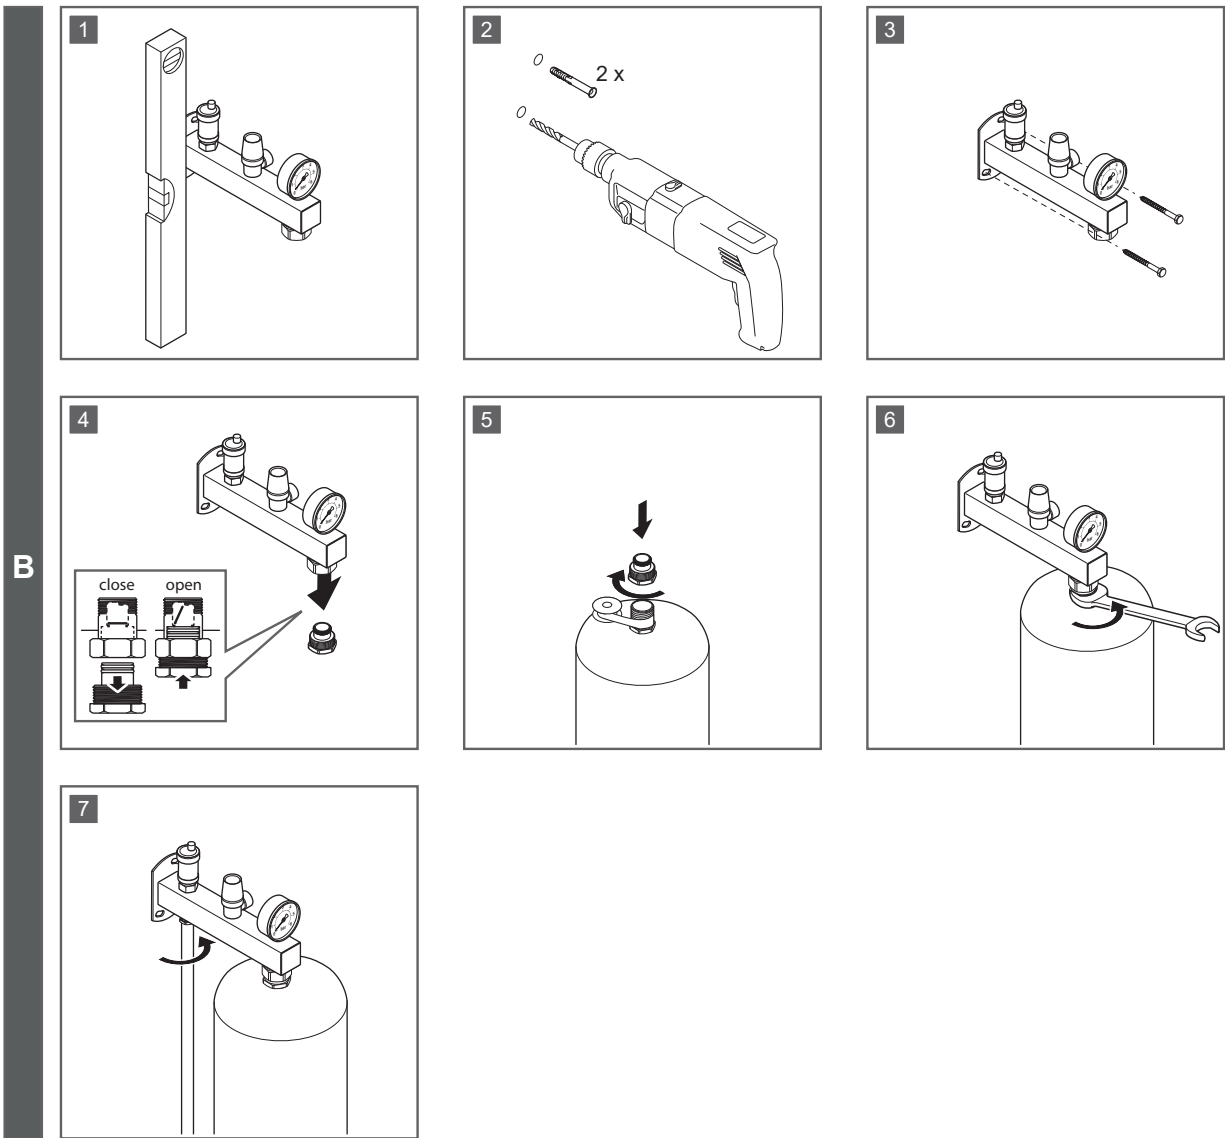

Uponor Fluvia safety sets

A

	INOX	INOX	kw
	3 bar	3 bar	<64
	6 bar	6 bar	<144

B

	INOX	INOX	kw
	3 bar	3 bar	<64
	-	6 bar	<144

C

	INOX	INOX	kw
	-	3 bar	<64
	-	-	-

A + B