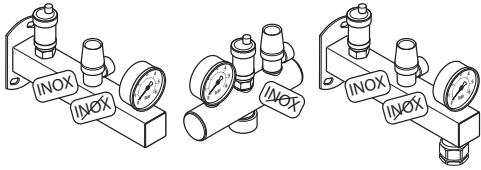

Uponor Fluvia safety sets

A

	INOX	INOX	kw
	3 bar	3 bar	<64
	6 bar	6 bar	<144

B

	INOX	INOX	kw
	3 bar	3 bar	<64
	-	6 bar	<144

C

	INOX	INOX	kw
	-	3 bar	<64
	-	-	-

A + B