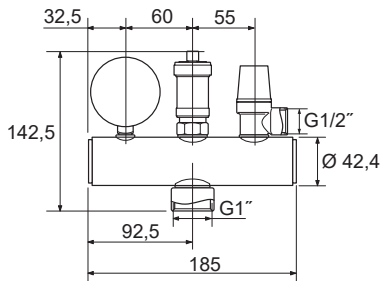

Uponor Fluvia safety sets

A

	INOX	INOX	kw
	3 bar	3 bar	<64
	6 bar	6 bar	<144

B

	INOX	INOX	kw
	3 bar	3 bar	<64
	-	6 bar	<144

C

	INOX	INOX	kw
	-	3 bar	<64
	-	-	-

A + B