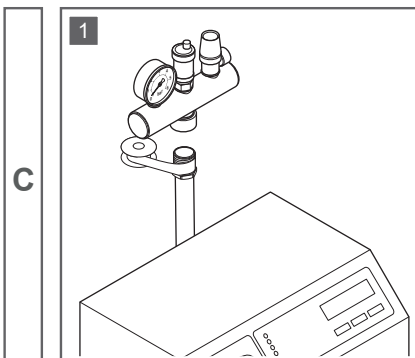

Uponor Fluvia safety sets

A

	INOX	INOX	kw
	3 bar	3 bar	<64
	6 bar	6 bar	<144

B

	INOX	INOX	kw
	3 bar	3 bar	<64
	-	6 bar	<144

C

	INOX	INOX	kw
	-	3 bar	<64
	-	-	-

A + B