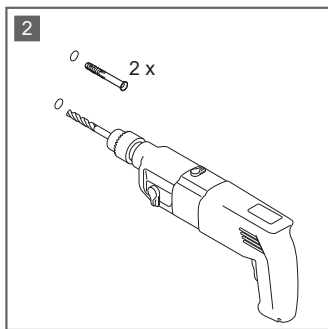

Uponor Fluvia safety sets

A

	INOX	INOX	kw
	3 bar	3 bar	<64
	6 bar	6 bar	<144

B

	INOX	INOX	kw
	3 bar	3 bar	<64
	-	6 bar	<144

C

	INOX	INOX	kw
	-	3 bar	<64
	-	-	-

A + B