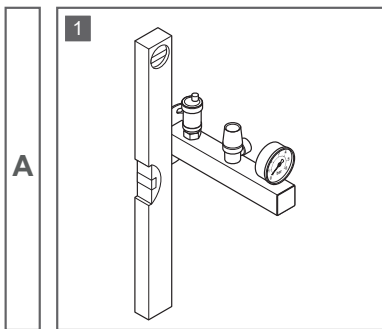

Uponor Fluvia safety sets

A

	INOX	INOX	kw
	3 bar	3 bar	<64
	6 bar	6 bar	<144

B

	INOX	INOX	kw
	3 bar	3 bar	<64
	-	6 bar	<144

C

	INOX	INOX	kw
	-	3 bar	<64
	-	-	-

A + B