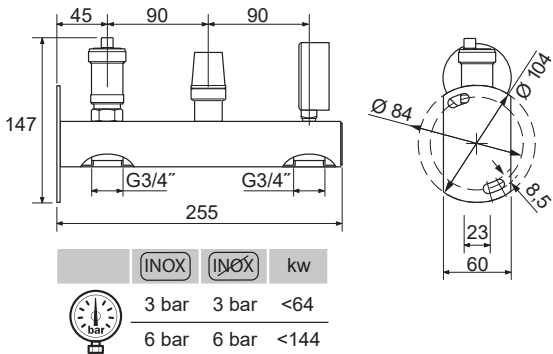

Uponor Fluvia safety sets

A

	INOX	INOX	kw
	3 bar	3 bar	<64
	6 bar	6 bar	<144

B

	INOX	INOX	kw
	3 bar	3 bar	<64
	-	6 bar	<144

C

	INOX	INOX	kw
	-	3 bar	<64
	-	-	-

A + B