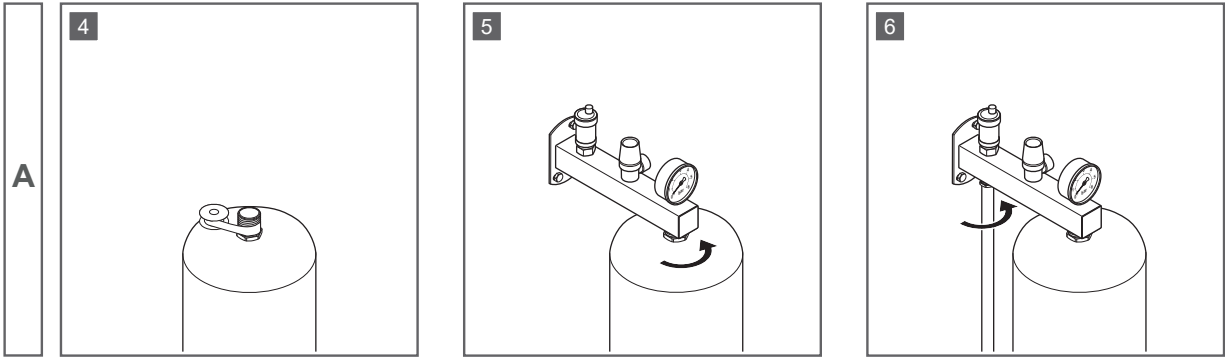

Uponor Fluvia safety sets

A

	INOX	INOX	kw
	3 bar	3 bar	<64
	6 bar	6 bar	<144

B

	INOX	INOX	kw
	3 bar	3 bar	<64
	-	6 bar	<144

C

	INOX	INOX	kw
	-	3 bar	<64
	-	-	-

A + B