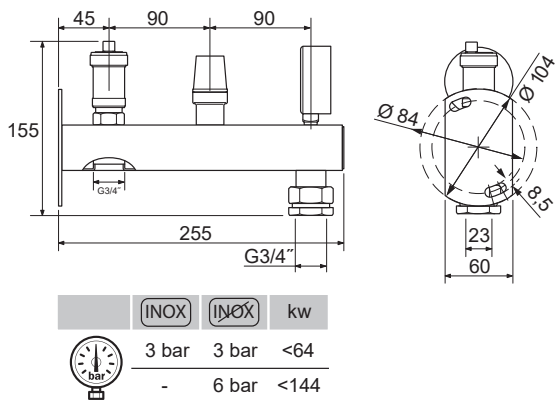

Uponor Fluvia safety sets

A

	INOX	INOX	kw
	3 bar	3 bar	<64
	6 bar	6 bar	<144

B

	INOX	INOX	kw
	3 bar	3 bar	<64
	-	6 bar	<144

C

	INOX	INOX	kw
	-	3 bar	<64
	-	-	-

A + B