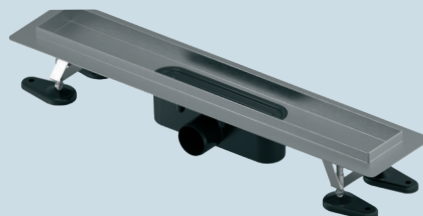

Uponor Ambient duširenni korpused

Tootekood:

Nimetus:

1136397	Uponor Aqua Ambient duširenn silver 30 / 600mm
1136398	Uponor Aqua Ambient duširenn silver 30 / 700mm
1136399	Uponor Aqua Ambient duširenn silver 30 / 800mm
1136400	Uponor Aqua Ambient duširenn silver 30 / 900mm
1136401	Uponor Aqua Ambient duširenn silver 30 / 1000mm
1136402	Uponor Aqua Ambient duširenn black 30 / 600mm
1136403	Uponor Aqua Ambient duširenn black 30 / 700mm
1136404	Uponor Aqua Ambient duširenn black 30 / 800mm
1136405	Uponor Aqua Ambient duširenn black 30 / 900mm
1136406	Uponor Aqua Ambient duširenn black 30 / 1000mm
1136407	Uponor Aqua Ambient madal duširenn silver 30/600mm
1136408	Uponor Aqua Ambient madal duširenn silver 30/700mm
1136409	Uponor Aqua Ambient madal duširenn silver 30/800mm
1136410	Uponor Aqua Ambient madal duširenn silver 30/900mm
1136411	Uponor Aqua Ambient madal duširenn silver 30/1000mm
1136412	Uponor Aqua Ambient madal duširenn black 30/600mm
1136413	Uponor Aqua Ambient madal duširenn black 30/700mm
1136414	Uponor Aqua Ambient madal duširenn black 30/800mm
1136415	Uponor Aqua Ambient madal duširenn black 30/900mm
1136416	Uponor Aqua Ambient madal duširenn black 30/1000mm