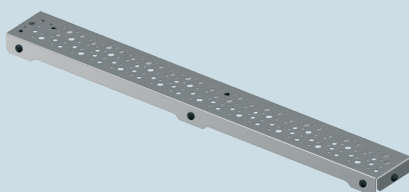

1136417	Uponor Aqua Ambient duširenni kate spot / silver 600mm
1136418	Uponor Aqua Ambient duširenni kate spot / silver 700mm
1136419	Uponor Aqua Ambient duširenni kate spot / silver 800mm
1136420	Uponor Aqua Ambient duširenni kate spot / silver 900mm
1136421	Uponor Aqua Ambient duširenni kate spot / silver 1000mm
1136422	Uponor Aqua Ambient duširenni kate spot / black 600mm
1136423	Uponor Aqua Ambient duširenni kate spot / black 700mm
1136424	Uponor Aqua Ambient duširenni kate spot / black 800mm
1136425	Uponor Aqua Ambient duširenni kate spot / black 900mm
1136426	Uponor Aqua Ambient duširenni kate spot / black 1000mm
1136427	Uponor Aqua Ambient duširenni kate plain / silver 600mm
1136428	Uponor Aqua Ambient duširenni kate plain / silver 700mm
1136429	Uponor Aqua Ambient duširenni kate plain / silver 800mm
1136430	Uponor Aqua Ambient duširenni kate plain / silver 900mm
1136431	Uponor Aqua Ambient duširenni kate plain / silver 1000mm
1136437	Uponor Aqua Ambient duširenni kate stone / silver 600mm
1136438	Uponor Aqua Ambient duširenni kate stone / silver 700mm
1136439	Uponor Aqua Ambient duširenni kate stone / silver 800mm
1136440	Uponor Aqua Ambient duširenni kate stone / silver 900mm
1136441	Uponor Aqua Ambient duširenni kate stone / silver 1000mm
1136442	Uponor Aqua Ambient duširenni kate stone / black 600mm
1136443	Uponor Aqua Ambient duširenni kate stone / black 700mm
1136444	Uponor Aqua Ambient duširenni kate stone / black 800mm
1136445	Uponor Aqua Ambient duširenni kate stone / black 900mm
1136446	Uponor Aqua Ambient duširenni kate stone / black 1000mm