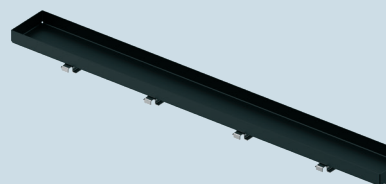

1136417	Uponor Aqua Ambient duširenni kate spot / silver 600mm
1136418	Uponor Aqua Ambient duširenni kate spot / silver 700mm
1136419	Uponor Aqua Ambient duširenni kate spot / silver 800mm
1136420	Uponor Aqua Ambient duširenni kate spot / silver 900mm
1136421	Uponor Aqua Ambient duširenni kate spot / silver 1000mm
1136422	Uponor Aqua Ambient duširenni kate spot / black 600mm
1136423	Uponor Aqua Ambient duširenni kate spot / black 700mm
1136424	Uponor Aqua Ambient duširenni kate spot / black 800mm
1136425	Uponor Aqua Ambient duširenni kate spot / black 900mm
1136426	Uponor Aqua Ambient duširenni kate spot / black 1000mm
1136427	Uponor Aqua Ambient duširenni kate plain / silver 600mm
1136428	Uponor Aqua Ambient duširenni kate plain / silver 700mm
1136429	Uponor Aqua Ambient duširenni kate plain / silver 800mm
1136430	Uponor Aqua Ambient duširenni kate plain / silver 900mm
1136431	Uponor Aqua Ambient duširenni kate plain / silver 1000mm
1136437	Uponor Aqua Ambient duširenni kate stone / silver 600mm
1136438	Uponor Aqua Ambient duširenni kate stone / silver 700mm
1136439	Uponor Aqua Ambient duširenni kate stone / silver 800mm
1136440	Uponor Aqua Ambient duširenni kate stone / silver 900mm
1136441	Uponor Aqua Ambient duširenni kate stone / silver 1000mm
1136442	Uponor Aqua Ambient duširenni kate stone / black 600mm
1136443	Uponor Aqua Ambient duširenni kate stone / black 700mm
1136444	Uponor Aqua Ambient duširenni kate stone / black 800mm
1136445	Uponor Aqua Ambient duširenni kate stone / black 900mm
1136446	Uponor Aqua Ambient duširenni kate stone / black 1000mm