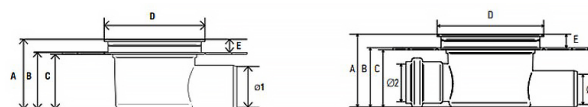

Dimensions [mm]					
A	B	C	D	E	Ø1
80-105	65	63	120	15	50

Dimensions [mm]						
A	B	C	D	E	Ø1	Ø2
80-105	65	63	120	15	50	50