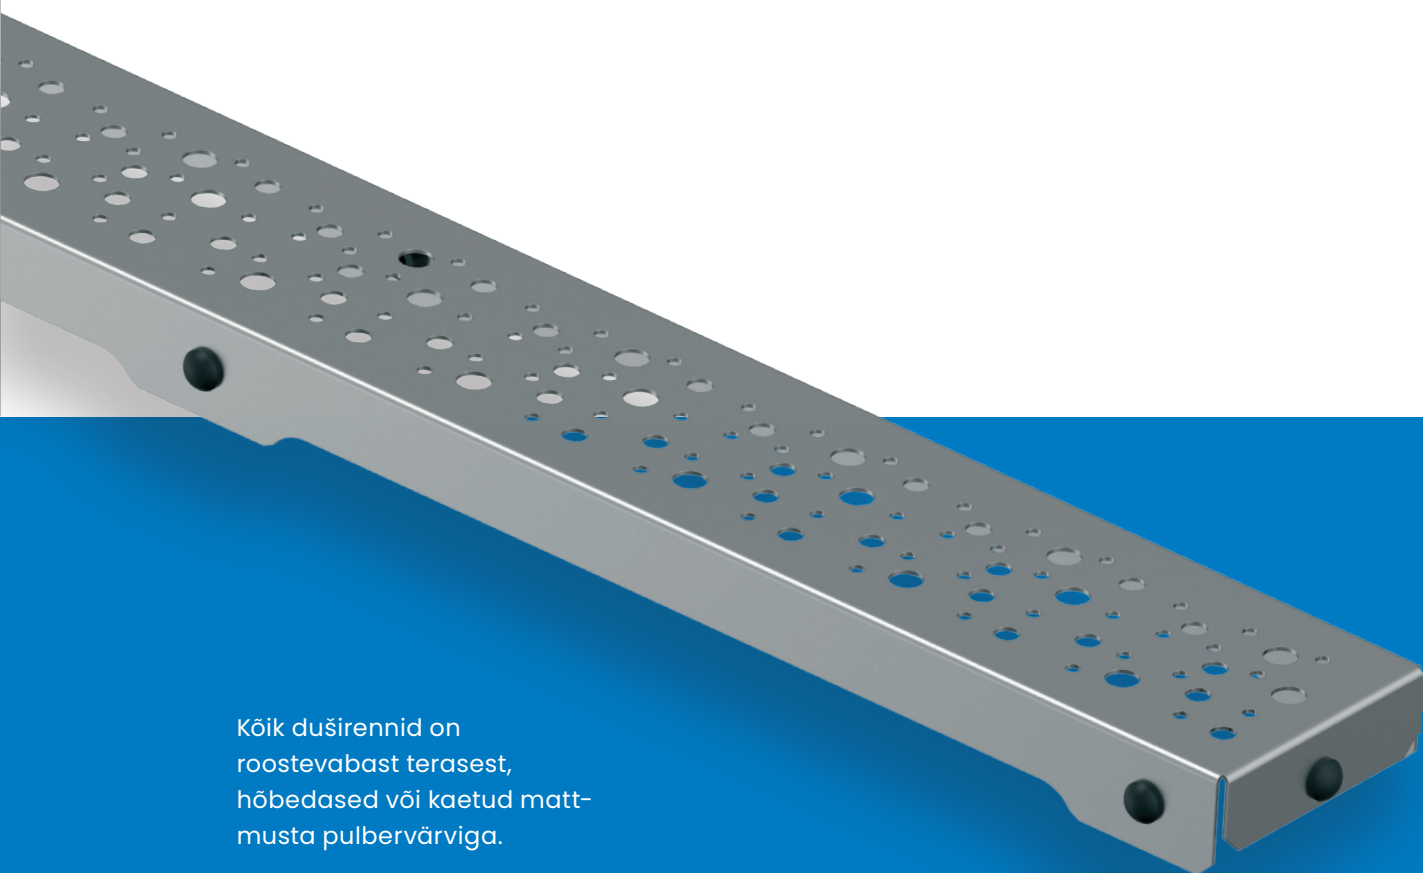

➤ Loodud pakkumaks mugavust

Uponor Aqua Ambient duširennide restid

Erineva disainiga restid ühilduvad kõigi Uponor Aqua Ambient duširenni korpustega. Valikus on erineva kujundusega hõbedased või mattmustad pulbervärvitud variandid.

Kõik duširennid on roostevabast terasest, hõbedased või kaetud mattmusta pulbervärviga.

Plain

Stone