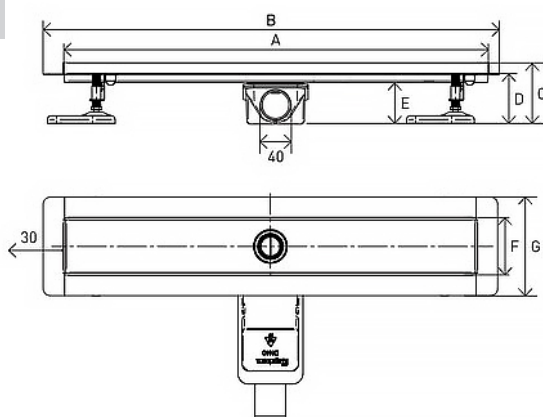

0,8l/s Classic

Dimensions [mm]				
A	B	C	D	Ø1
120-150	110	10-30	120	50

Dimensions [mm]				
A	B	C	D	Ø1
146-177	140	8-31	120	50

0,6l/s Low

[mm]	Ø	A	B	C	D	E	F	G
600	40	600	660	83-105	67-90	54	83	143
700	40	700	760	83-105	67-90	54	83	143
800	40	800	860	83-105	67-90	54	83	143
900	40	900	960	83-105	67-90	54	83	143
1000	40	1000	1060	83-105	67-90	54	83	143

0,4l/s Super

Dimensions [mm]					
A	B	C	D	E	Ø1
80-105	65	63	120	15	50

Dimensions [mm]						
A	B	C	D	E	Ø1	Ø2
80-105	65	63	120	15	50	50

**Moving**  
**> Forward**

**uponor**

**Uponor Eesti OÜ**  
Osmussaare 8  
13811 Tallinn Eesti