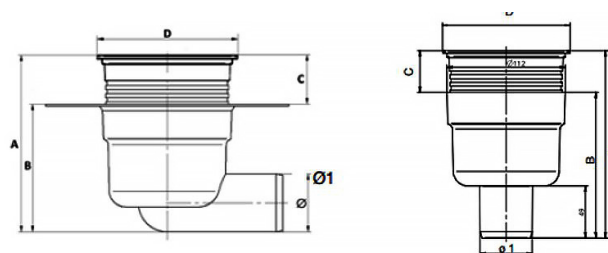

# Uponor duširennide ja trappide mõõdud

0,8l/s Standard

[mm]	Ø	A	B	C	D	E	F	G
600	50	600	660	98-118	82-102	69	83	143
700	50	700	760	98-118	82-102	69	83	143
800	50	800	860	98-118	82-102	69	83	143
900	50	900	960	98-118	82-102	69	83	143
1000	50	1000	1060	98-118	82-102	69	83	143

0,8l/s Classic

Dimensions [mm]				
A	B	C	D	Ø1
120-150	110	10-30	120	50

Dimensions [mm]				
A	B	C	D	Ø1
146-177	140	8-31	120	50

0,6l/s Low

[mm]	Ø	A	B	C	D	E	F	G
600	40	600	660	83-105	67-90	54	83	143
700	40	700	760	83-105	67-90	54	83	143
800	40	800	860	83-105	67-90	54	83	143
900	40	900	960	83-105	67-90	54	83	143
1000	40	1000	1060	83-105	67-90	54	83	143

0,4l/s Super

Dimensions [mm]					
A	B	C	D	E	Ø1
80-105	65	63	120	15	50

Dimensions [mm]						
A	B	C	D	E	Ø1	Ø2
80-105	65	63	120	15	50	50

**Moving**  
**> Forward**

**uponor**

**Uponor Eesti OÜ**  
Osmussaare 8  
13811 Tallinn Eesti