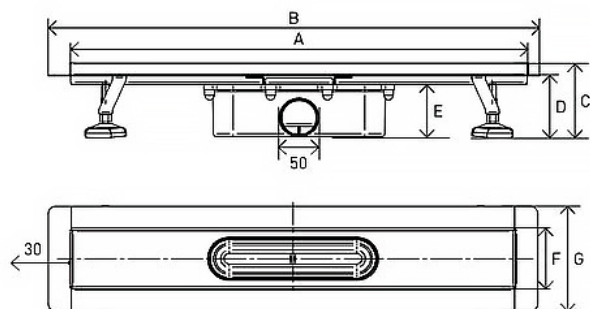

Uponor duširennide ja trappide mõõdud

[mm]	Ø	A	B	C	D	E	F	G
600	50	600	660	98-118	82-102	69	83	143
700	50	700	760	98-118	82-102	69	83	143
800	50	800	860	98-118	82-102	69	83	143
900	50	900	960	98-118	82-102	69	83	143
1000	50	1000	1060	98-118	82-102	69	83	143