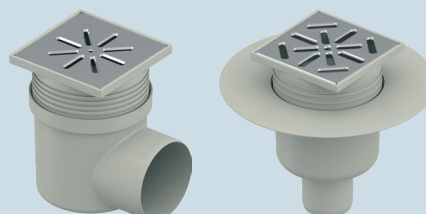

Standard trapid