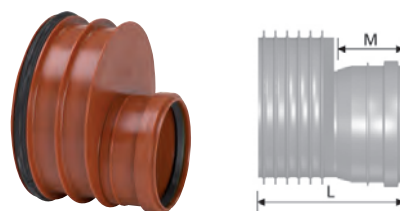

Övergång

Ultra Rib 2 spetsända till betongmuff. Komplettera med 1 st. tättningsring. Övergången är excentrisk.

RSK nr	Uponsor nr	Dimension Ultra/betong	L mm	M mm	Dy mm	Antal per kart/pall
2370068	1050354	200/225*	200	110	285	12/48
2370069	1050355	250/225*	230	120	285	10/40
2370070	1050356	315/300	320	155	370	18
2370071	1050357	450/400	380	160	470	Lösa

* Inklusive tättningsring till betongmuff.

Reduktion

Ultra Rib 2 eller Ultra Double muff till slättrör spetsända.
Excentrisk, inkl. tätningring på spetsändan. OBS! Montera
tätningringen i första spåret. 110 och 160 muffen är för-
sedd med oljebeständig fast tätningring.