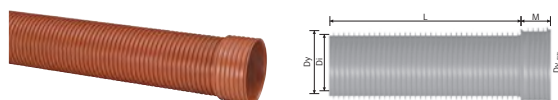

Ultra Rib 2
Sortiment 2024

Uponor

Rör

SN8 med integrerad muff. Komplettera med 1 st. Ultra Rib 2 tättningsring.

RSK nr	Uponsor nr	Dimension Dy/Di mm	L mm	M mm	Dy max mm	Antal rör/bunt
2593042	1103066	200/175	3000	119	227	15
2593043	1103067	200/175	6000	119	227	15
2593045	1103068	250/220	3000	133	277	12
2593046	1103069	250/220	6000	133	277	12
2593047	1103070	315/277	3000	150	355	6
2593048	1103072	315/277	6000	150	355	6
2593049	1103073	450/396	3000	170	509	4
2593050	1103075	450/396	6000	170	509	2
2593051	1103076	560/493	3000	204	624	2
2593052	1103077	560/493	6000	204	624	2