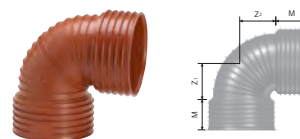

Böj 90 grader

Med två muffar. Komplettera med 2 st. tätningsringar.

RSK nr	Uponor nr	Dimension mm	M mm	Z1 mm	Z2 mm	Antal per kart/pall
2370026	1050272	200	96	86	86	33
2370027	1050273	250	113	103	103	17
2370028	1050274	315	134	126	126	8