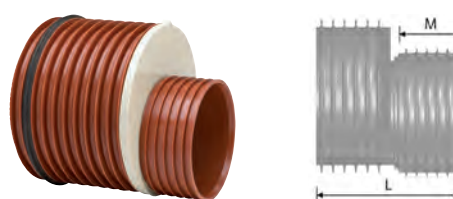

RSK nr	Uponor nr	Dimension Ultra/Ultra	L mm	M mm	Antal per kart/pall
2370095	1050340	250/200	240	96	10/80
2370097	1050342	315/250	360	113	/14
2370099	1050344	450/315	350	134	/6
2370101	1050347	560/450	430	182	/4
2370096	1050341	315/200	340	96	/14
2370098	1050343	450/250	325	113	/6
2370100	1050346	560/315	390	134	/4