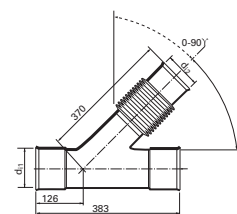

### Skarvmuff

Av PE.

RSK nr	Uponor nr	Dimension mm	L mm	Material	Antal per kartong
2414529	1053699	110/95	150	PE	Lösa

### Flexböj 0-90 grader

Av PE.

RSK nr	Uponor nr	Dimension mm	Antal per pall	Antal per kartong
2414588	1054778	110	88	11

### Flexgrenrör 0-90 grader

Av PE.

RSK nr	Uponor nr	Dimension DI1/DI2 mm	Antal per kartong
2414608	1054780	110/110	8