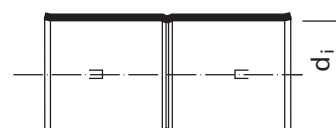

Skarvmuff

Av PE.

RSK nr	Uponor nr	Dimension mm	L mm	Material	Antal per kartong
2414529	1053699	110/95	150	PE	Lösa