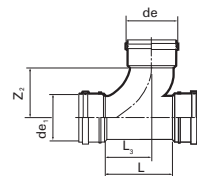

Grenrör 90 grader

Med tre muffar, svängt utförande och oljebeständig tätningsring.

RSK nr	Uponor nr	Dimension mm	L mm	Z2 mm	Vikt kg/st	L3 mm	Antal per kart/pall
2354016	1050100	110/110	143	95	0,45	85	14/112