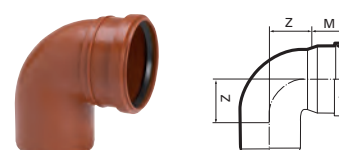

Böj 90 grader

Med en muff och oljebeständig tätningsring.

RSK nr	Uponor nr	Dimension mm	Z1 mm	Z2 mm	Vikt kg/st	Antal per kart/pall
2353918	1050055	110	69	69	0,32	14/168