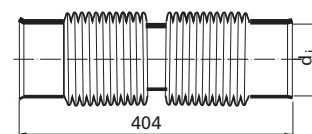

Flexböj 0-90 grader

Av PE.

RSK nr	Uponor nr	Dimension mm	Antal per pall	Antal per kartong
2414588	1054778	110	88	11