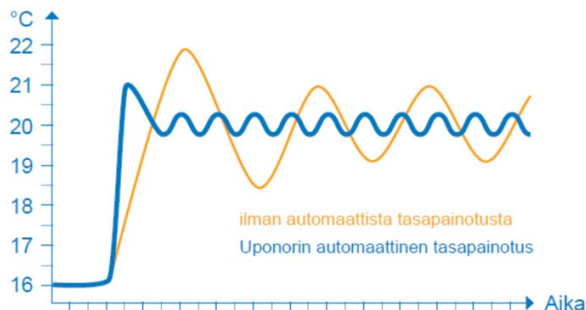

Optiot:

- Digitaaliset huonetermostaatit T-166/T-169
- Päivitettävissä älyversioksi koska tahansa R-208 WEB-moduulilla
- Jakotukin toimilaitteiden uusinta
- Jakotukin venttiilien uusinta
- Järjestelmän ilmaus
- Muut lämmöntuottoon liittyvät huoltotyöt