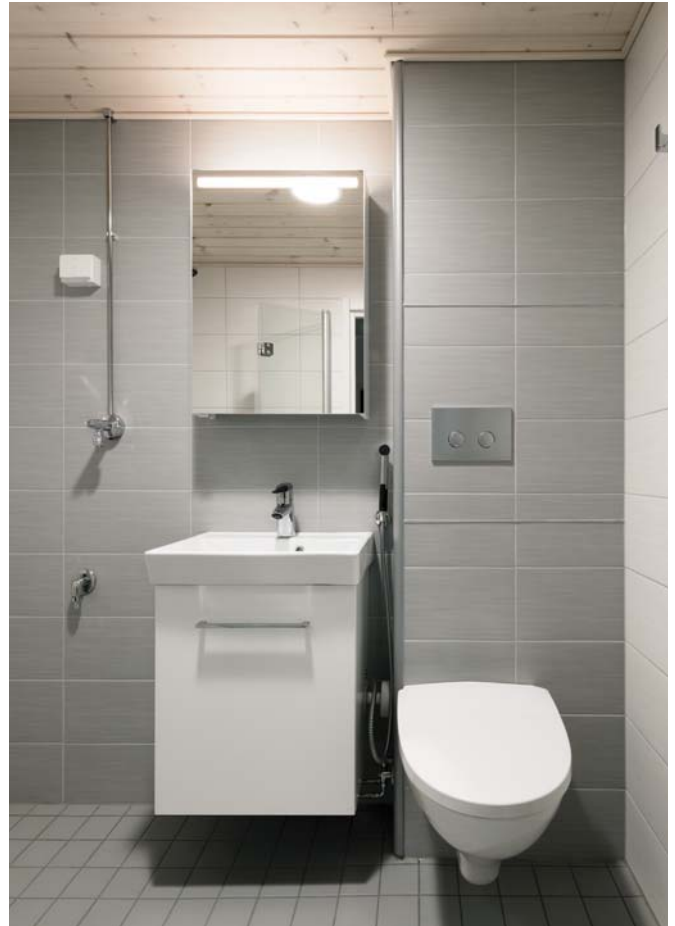

Stor anpassningsbarhet och förenklad installation med smart koppling

Uponors kassett kan väljas vänster- eller högerorienterad för hörnmontage, eller med mittplacerad toalett för montage längs väggen – samma standardmått för alla varianter.

Få installationsmoment möjliggör en snabb, smidig och enkel montering.

När kassetten installeras mot hörn, lämnar vald orientering automatiskt nödvändigt friavstånd som standard – 400 mm från mitten av WC-stolen till den intilliggande väggen.

Produkten innehåller interna tappvatten- och avloppsanslutningar för direkt inkoppling av tvättställ bredvid.

För enklast möjliga anslutning mellan våningarna kopplas kassetterna ihop med Uponors RTM-koppling. En helt verktygsfri teknik som inte kräver några hjälpmedel för att skapa ett tätt förband. Röret bara sätts i kopplingen och när klicket hörs är anslutningen klar.

Centrerad kassett med ytskikt av plåt.

Hörplacerad kassett med kaklad yta.

Uponor Reno Port Våtrumskassett optimerar byggprocessen. Hög prefabriceringsgrad spar tid på plats, då installatören endast gör de anslutningar som behövs.