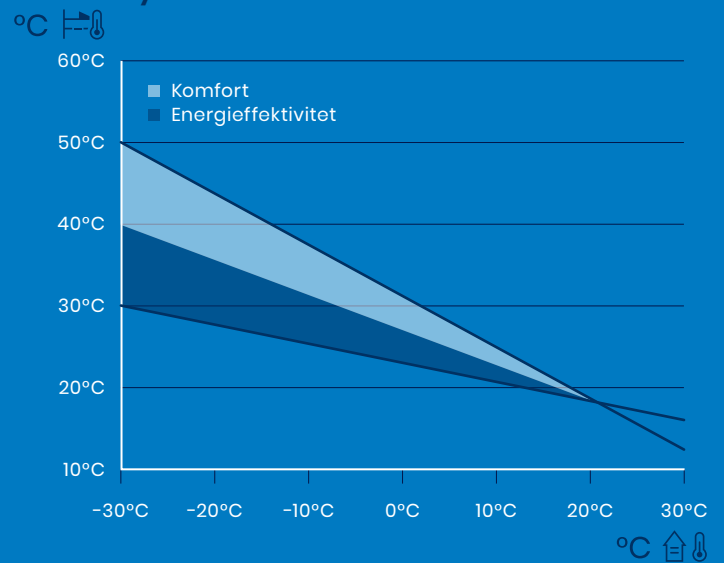

Fra cloud til cloud.

Øget komfort. Dynamisk varmekurve.

Statisk varmekurve

Eksempel på en fast varmekurve:

Fremløbstemperaturen ændrer sig kun afhængigt af udendørstemperaturen.

Dynamisk varmekurve

Eksempel på en dynamisk varmekurve:

Varmekurven tilpasses løbende alt efter de indvendige og udvendige klimafaktorer. Komforten og virkningsgraden optimeres året rundt.

Moving > Forward

uponor

Uponor A/S

Uponor VVS
Kornmarksvej 21
2605 Brøndby