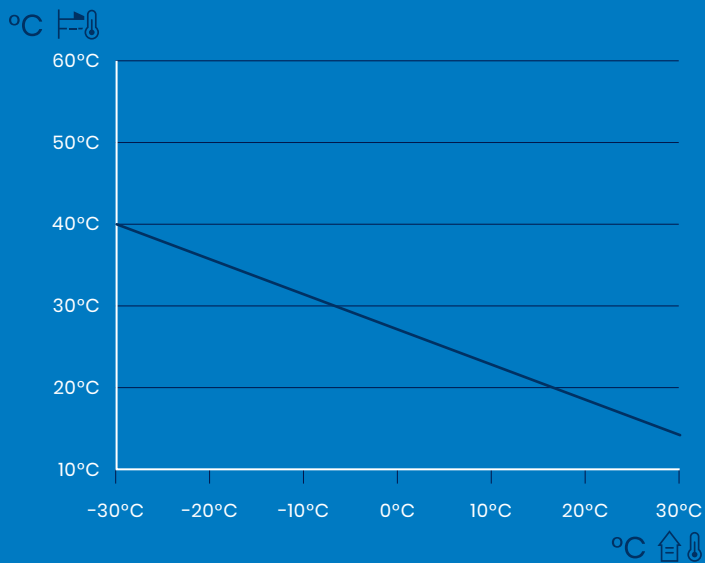

Overvåg varmeforbruget på den smarte måde.

Smatrix Pulse appen viser hvordan fremløbstemperaturen i hjemmet er optimeret for maksimal komfort og minimalt energiforbrug.

Hent
Smatrix Pulse
appen

Google Play

App Store

Fordele

- **Mindre risiko for manuelle fejl i forbindelse med installationen**
- **Mindre servicering (ingen manuelle ændringer af varmekurven)**
- **Energibesparelser, når varmekurven justeres nedad**
- **Bedre driftsbetingelser for varmepumpen med færre start og stop**
- **Større komfort, når varmekurven justeres opad**
- **Større kundetilfredshed efter installation**

Fra cloud til cloud.

Øget komfort. Dynamisk varmekurve.

Statisk varmekurve

Eksempel på en fast varmekurve:

Fremløbstemperaturen ændrer sig kun afhængigt af udendørstemperaturen.

Dynamisk varmekurve

Eksempel på en dynamisk varmekurve: