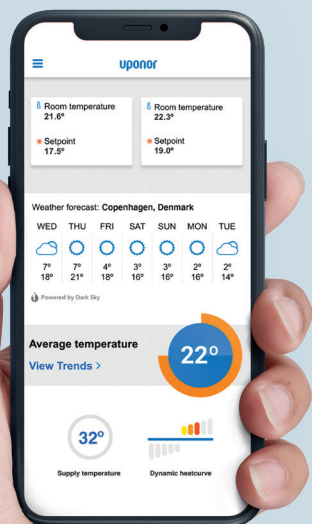

Overvåg varmeforbruget på den smarte måde.

Smatrix Pulse appen viser hvordan fremløbstemperaturen i hjemmet er optimeret for maksimal komfort og minimalt energiforbrug.

Hent
Smatrix Pulse
appen

Google Play

Fra cloud til cloud.

Øget komfort. Dynamisk varmekurve.

Statisk varmekurve

Eksempel på en fast varmekurve:

Fremløbstemperaturen ændrer sig kun afhængigt af udendørstemperaturen.

Dynamisk varmekurve

Eksempel på en dynamisk varmekurve: