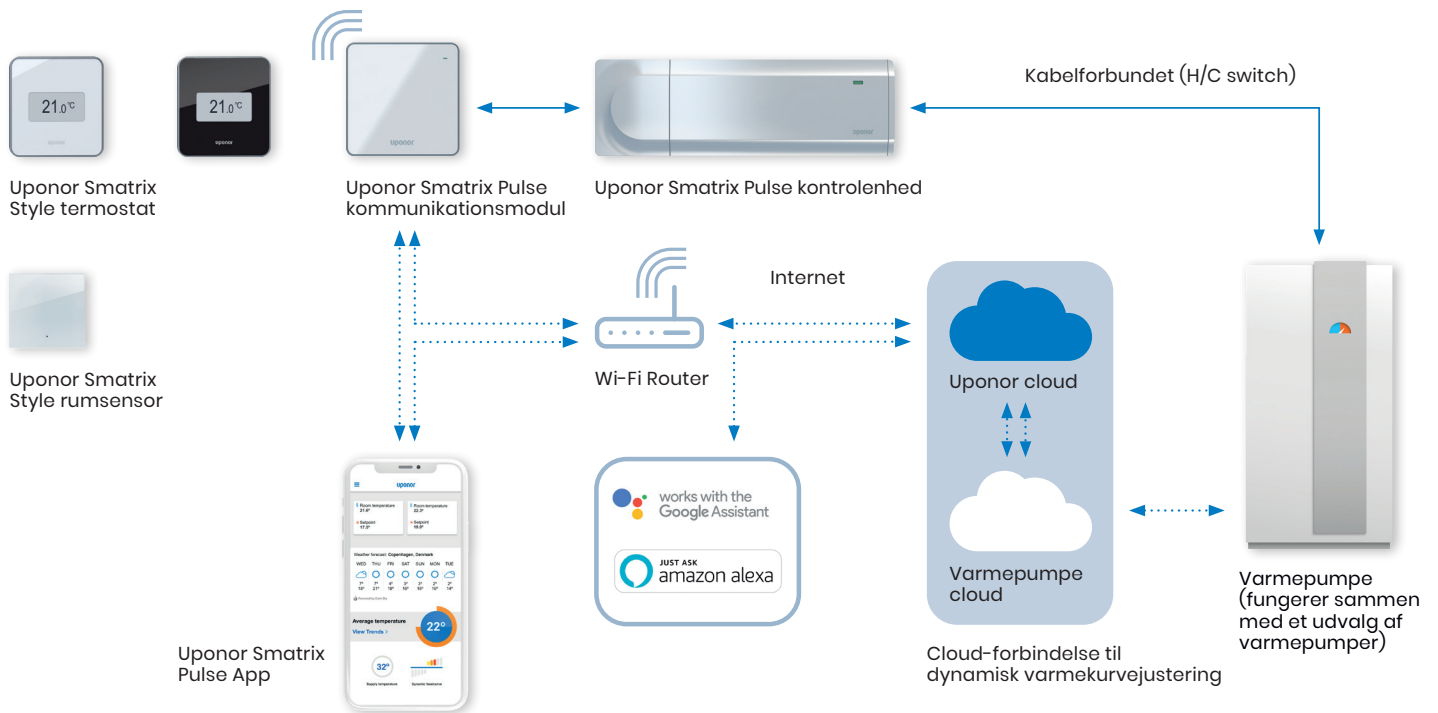

Fra cloud til cloud.