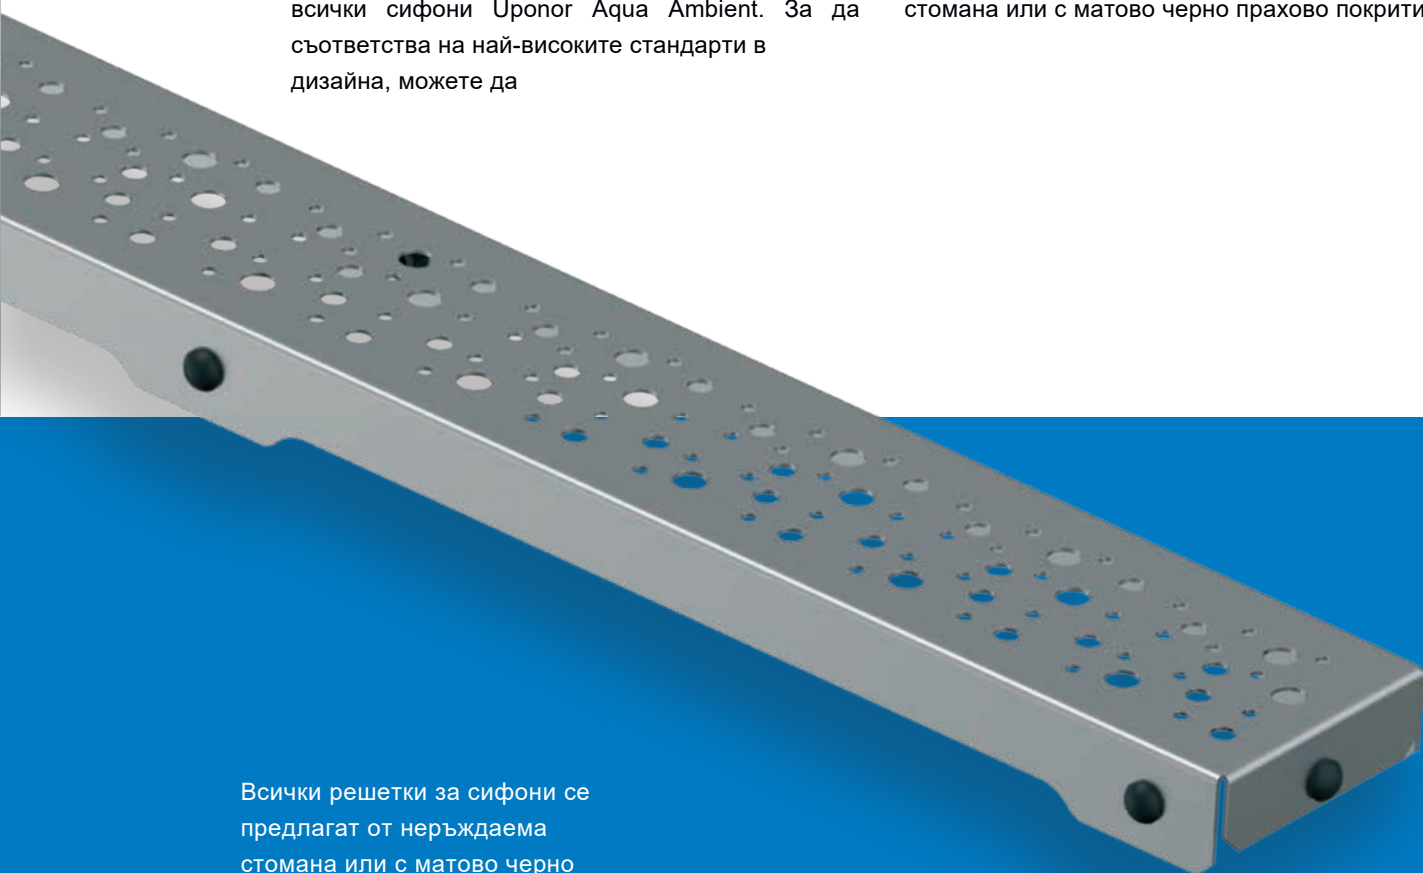

► Проектирани да осигуряват комфорт

Uponor Aqua Ambient решетки за линейни сифони

Решетките с различен дизайн са съвместими с всички сифони Uponor Aqua Ambient. За да съответства на най-високите стандарти в дизайна, можете да

изберете различните варианти от неръждаема стомана или с матово черно прахово покритие.

Всички решетки за сифони се предлагат от неръждаема стомана или с матово черно прахово покритие.

Plain

Spot

Stone