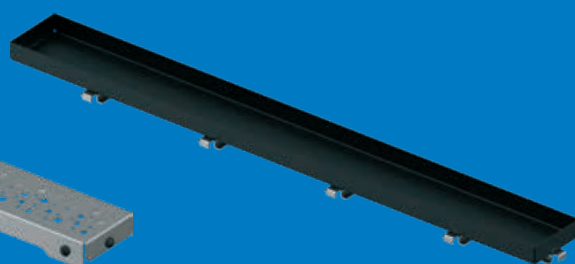

Всички решетки за сифони се предлагат от неръждаема стомана или с матово черно прахово покритие.

**Plain**

**Spot**

**Stone**