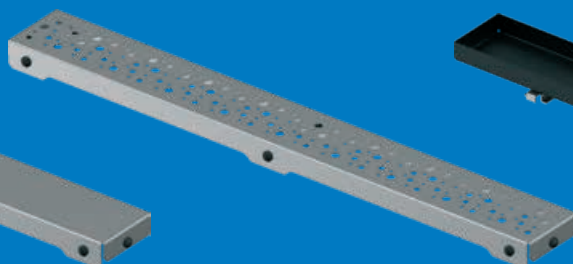

► Проектирани да осигуряват комфорт

Uponor Aqua Ambient решетки за линейни сифони

Решетките с различен дизайн са съвместими с всички сифони Uponor Aqua Ambient. За да съответства на най-високите стандарти в дизайна, можете да

изберете различните варианти от неръждаема стомана или с матово черно прахово покритие.

Всички решетки за сифони се предлагат от неръждаема стомана или с матово черно прахово покритие.

Plain

Spot

Stone