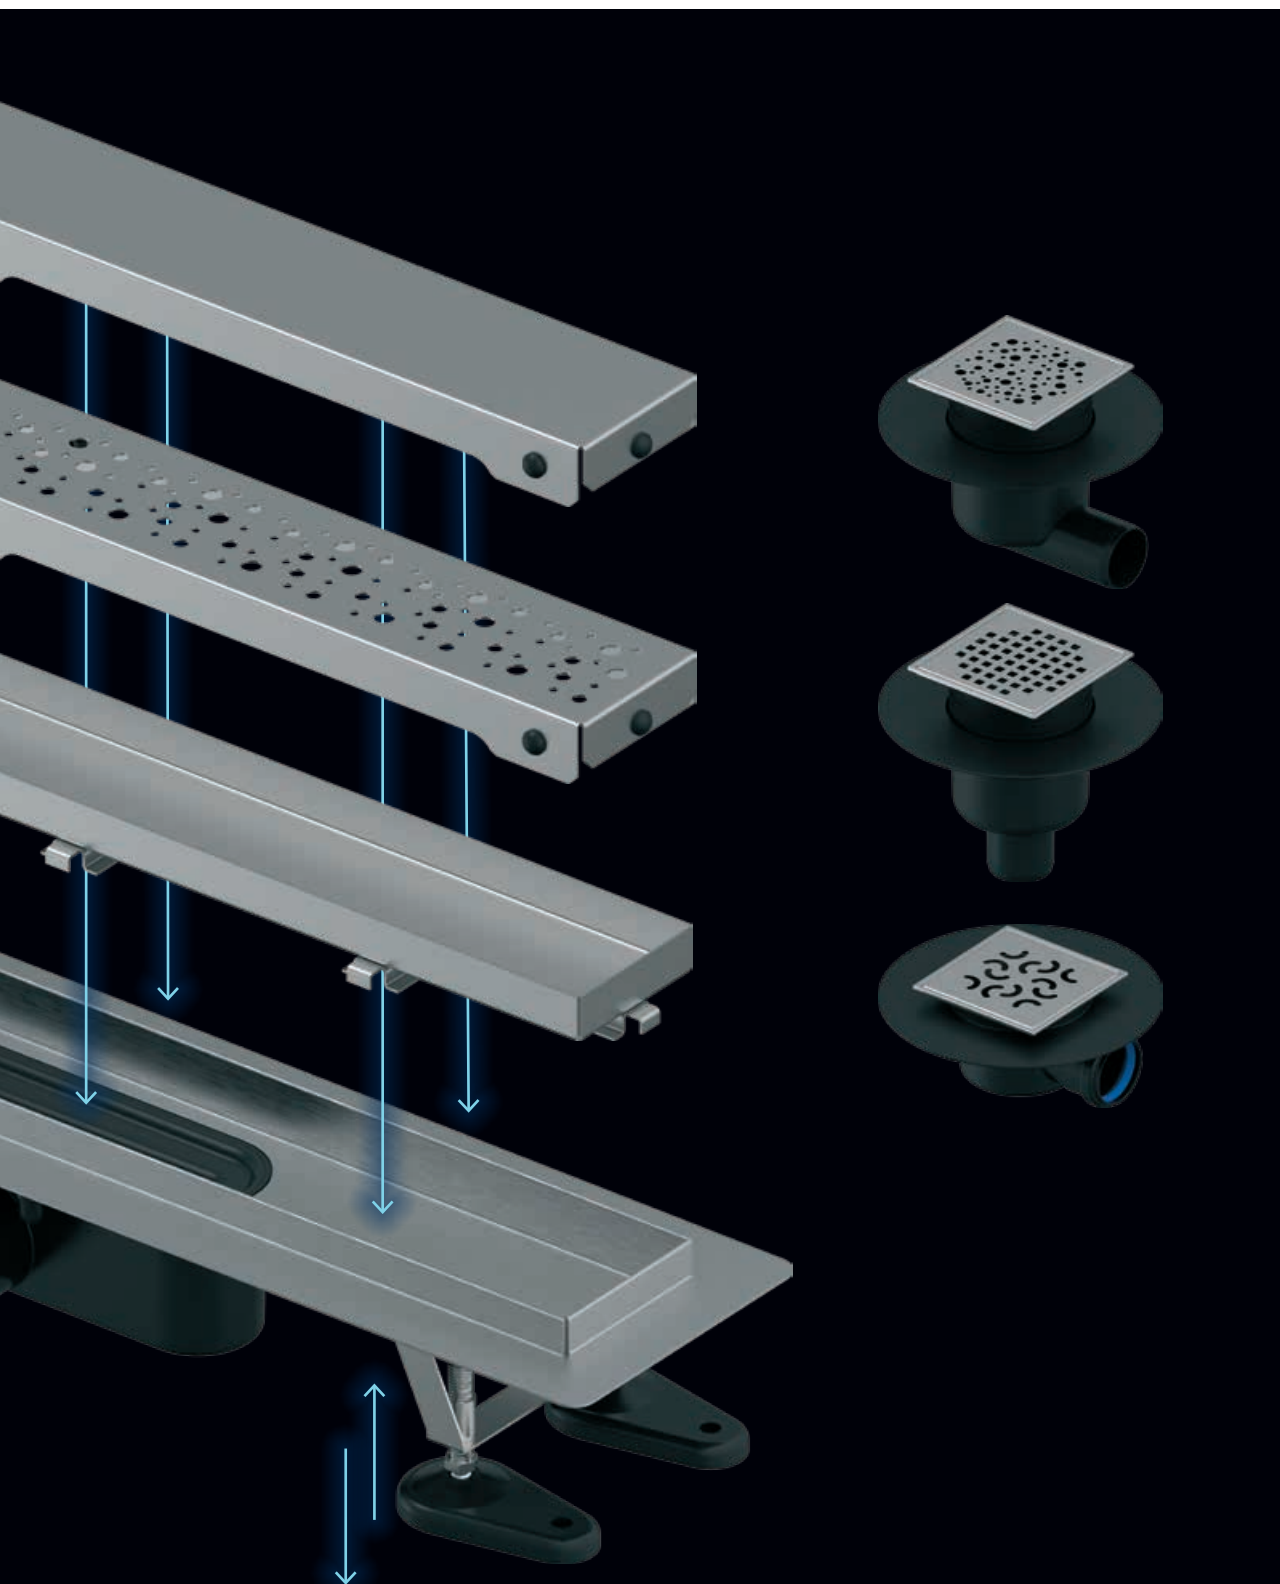

Гъвкаво регулиране.

За модерен дизайн на бани.

Uponor Aqua Ambient линейни сифони,

Uponor Point точкови сифони

Uponor

### Регулируема височина:

Нивелирайте правилно сифона по време на монтажа и улеснете монтирането му към земята.

### Подходящ за всякакви условия:

Високите и ниските сифони и пълното портфолио с размери позволяват монтаж в различни среди. Въртящ се на 360 градуса сифон в ниската версия.

дизайн ще изберете. За производството се използват само материали от най-високо качество. Сифоните се предлагат в няколко варианта - от неръждаема стомана или пластмаса, със или без цвят и с диаметър 50 за Classic и Super или с диаметър 50 или 110 за версията Standard.