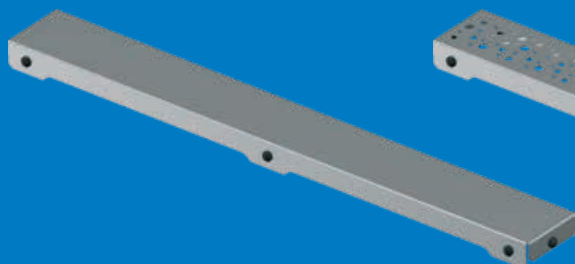

► Проектирани да осигуряват комфорт

Uponor Aqua Ambient решетки за линейни сифони

Решетките с различен дизайн са съвместими с всички сифони Uponor Aqua Ambient. За да съответства на най-високите стандарти в дизайна, можете да

изберете различните варианти от неръждаема стомана или с матово черно прахово покритие.

Всички решетки за сифони се предлагат от неръждаема стомана или с матово черно прахово покритие.

Plain

Spot

Stone