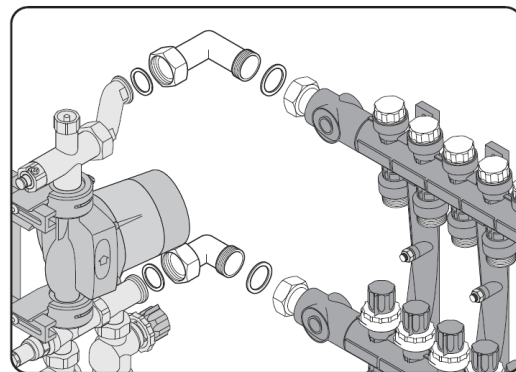

1046870 UPONOR PUSH 23A Type2
 connection variants Anschlußvarianten Anslutning Varianter

options
 mounting with ballvalve
 Montage mit Kugelhahn
 Monteras till Kulventil

- 1032701 set

- 1058573 x2

- 1058572 set

1046870 UPONOR PUSH 23A Type2
 connection variants Anschlußvarianten Anslutning Varianter

options
 mounting with ballvalve
 Montage mit Kugelhahn
 Monteras till Kulventil

- 1032709 set

- 1034525 x2

- 1058573 x2