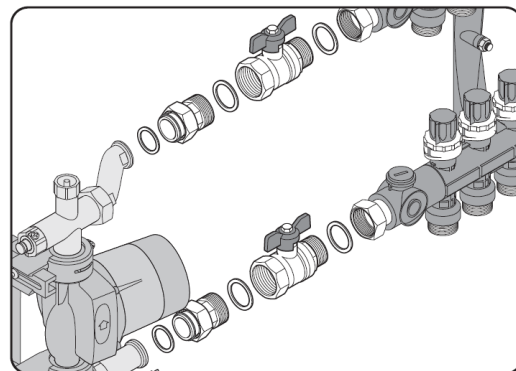

1046870 UPONOR PUSH 23A Type2
 connection variants Anschlußvarianten Anslutning Varianter

options
 mounting with ballvalve
 Montage mit Kugelhahn
 Monteras till Kulventil

- 1032701 set

- 1058573 x2

- 1058572 set

1046870 UPONOR PUSH 23A Type2
 connection variants Anschlußvarianten Anslutning Varianter

options
 mounting with ballvalve
 Montage mit Kugelhahn
 Monteras till Kulventil

- 1032709 set

- 1034525 x2

- 1058573 x2