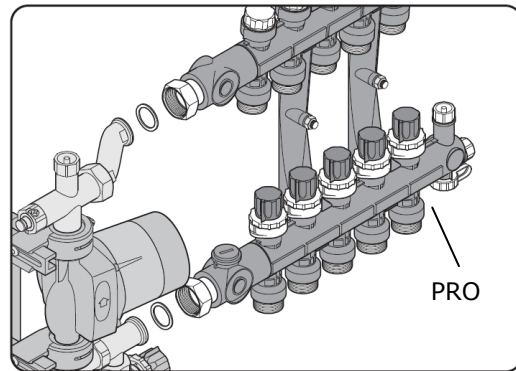

1046870 UPONOR PUSH 23A Type2
 connection variants Anschlußvarianten Anslutning Varianter

options
 mounting with ballvalve
 Montage mit Kugelhahn
 Monteras till Kulventil

- 1032701 set

- 1058573 x2

- 1058572 set

1046870 UPONOR PUSH 23A Type2
 connection variants Anschlußvarianten Anslutning Varianter

options
 mounting with ballvalve
 Montage mit Kugelhahn
 Monteras till Kulventil

- 1032709 set

- 1034525 x2

- 1058573 x2