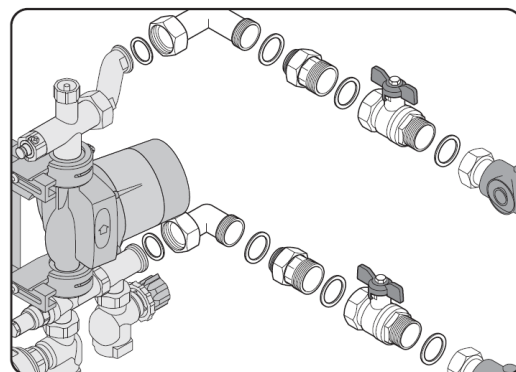

1046870 UPONOR PUSH 23A Type2
 connection variants Anschlußvarianten Anslutning Varianter

options
 mounting with ballvalve
 Montage mit Kugelhahn
 Monteras till Kulventil

- 1032701 set

- 1058573 x2

- 1058572 set

1046870 UPONOR PUSH 23A Type2
 connection variants Anschlußvarianten Anslutning Varianter

options
 mounting with ballvalve
 Montage mit Kugelhahn
 Monteras till Kulventil

- 1032709 set

- 1034525 x2

- 1058573 x2