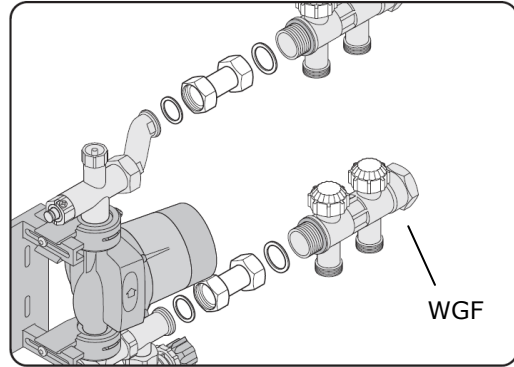

1046870 UPONOR PUSH 23A Type2
 connection variants Anschlußvarianten Anslutning Varianter

options
 mounting with ballvalve
 Montage mit Kugelhahn
 Monteras till Kulventil

- 1032701 set

- 1058573 x2

- 1058572 set

1046870 UPONOR PUSH 23A Type2
 connection variants Anschlußvarianten Anslutning Varianter

options
 mounting with ballvalve
 Montage mit Kugelhahn
 Monteras till Kulventil

- 1032709 set

- 1034525 x2

- 1058573 x2