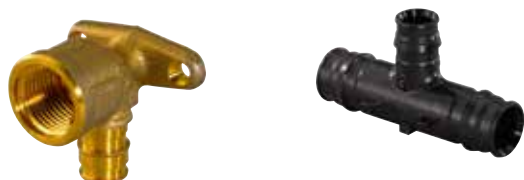

Vreți instalare ușoară și rapidă? PE-Xa este sistemul potrivit!

Fitingurile Uponor Quick & Easy sunt o tehnologie extrem de fiabilă brevetată de UPONOR

Sistemul de țevi din polietilenă reticulată Uponor PE-Xa este de mai multe decenii testat în condiții reale. Din anul 1973: nici o scurgere, zero puncte slabe*. Exploatarea este la cel mai înalt nivel. Instalarea este simplă, rapidă și în condiții de siguranță - datorită conexiunilor patentate cu autostrângere Quick & Easy.

Montare inel

Expandare țevă

Introducere țevă pe fitting

Avantaje:

- Îmbinări durabile în doar câteva secunde
- Tehnologia unică bazată pe efectul de memorie a țevii PE-Xa
- Sisteme eficiente energetic cu pierderi mici de presiune datorită suprafețelor foarte netede
- Fără depuneri de calcar și fără dezvoltarea bacteriilor în sistemele de alimentare cu apă