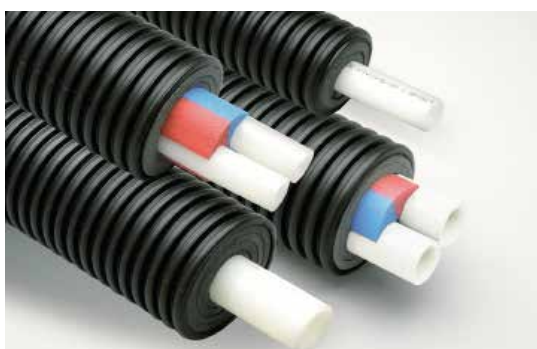

Din practică pentru instalații practice - aceasta este ideea fundamentală pe care o aplicăm pentru a crea conducte flexibile termoizolate. Flexibilitatea materialului, metodele de conectare convenabile, durata de viață lungă verificată în practică asigură instalatorilor avantaje ca : rapiditate, eficiență energetică și fiabilitate în implementarea proiectelor. Țevile preizolate Uponor sunt perfecte pentru apă potabilă, apă caldă menajeră, recirculare apă caldă, încălzire/răcire, conectarea pompelor de căldură .

Avantaje :

- Flexibilitatea excelentă permite indoirea cu rază mică de curbură
- Livrate în colaci - până la 200m - sistem complet impermeabil fără conexiuni
- Livrate la cantitate exactă - fără pierderi
- Spațiul redus necesar și rapiditatea montării permite costuri mult mai reduse la montaj față de canalele termice