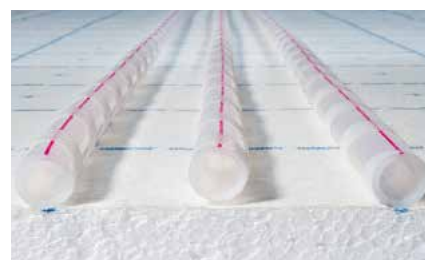

Sistemul umed este utilizat de obicei cu șape de beton acoperite cu finisaj ceramic sau de lemn. Integrate în șapă, diferite tipuri de panouri Uponor permit fixarea sigură a țevilor de încălzire prin pardoseală.

Produsele noastre inovative vă ajută să aveți un suport de fixare sigur și ușor de instalat.

Diferite tipuri de suport : plăci cu nuturi, suport special autoadeziv, șine de montaj sau plasă ușoară sunt variantele de încălzire prin pardoseală clasică care le găsiți printre soluțiile noastre.