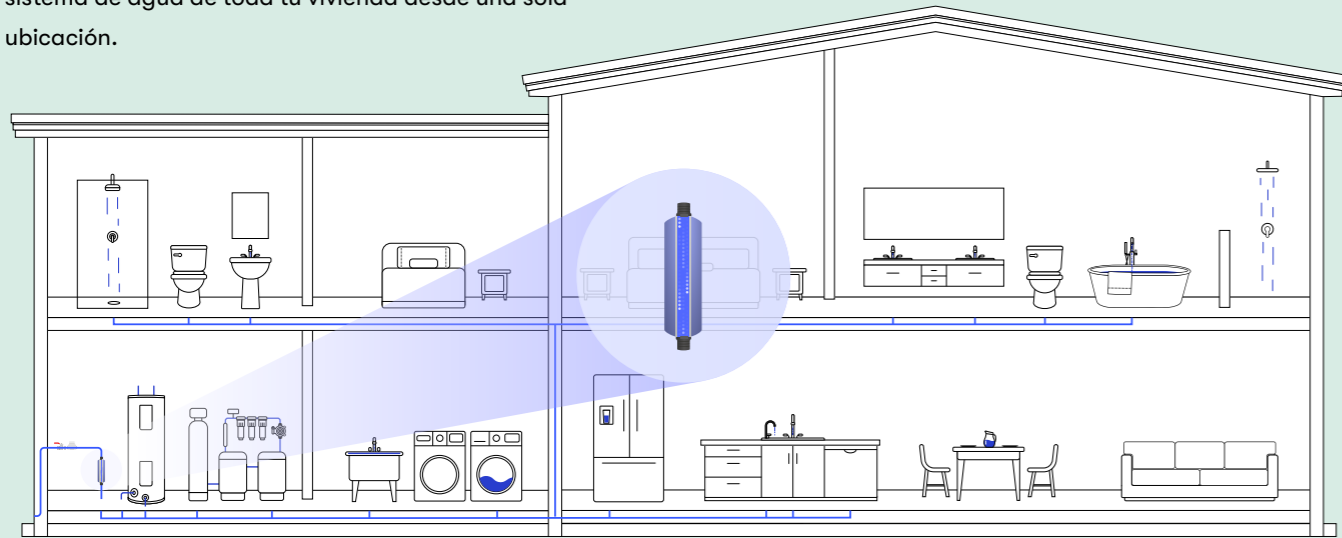

## Conocimientos inigualables sobre el agua

Información sobre el uso del agua en tu vivienda por tipo de fuente de consumo.

# Un dispositivo. Protección en toda la vivienda.

La mayoría de sistemas de supervisión de agua requieren la instalación de varios sensores por toda la vivienda en los lugares donde crea que es más probable que se produzcan fugas. Phyn Plus es un sólo dispositivo que protege el sistema de agua de toda tu vivienda desde una sola ubicación.