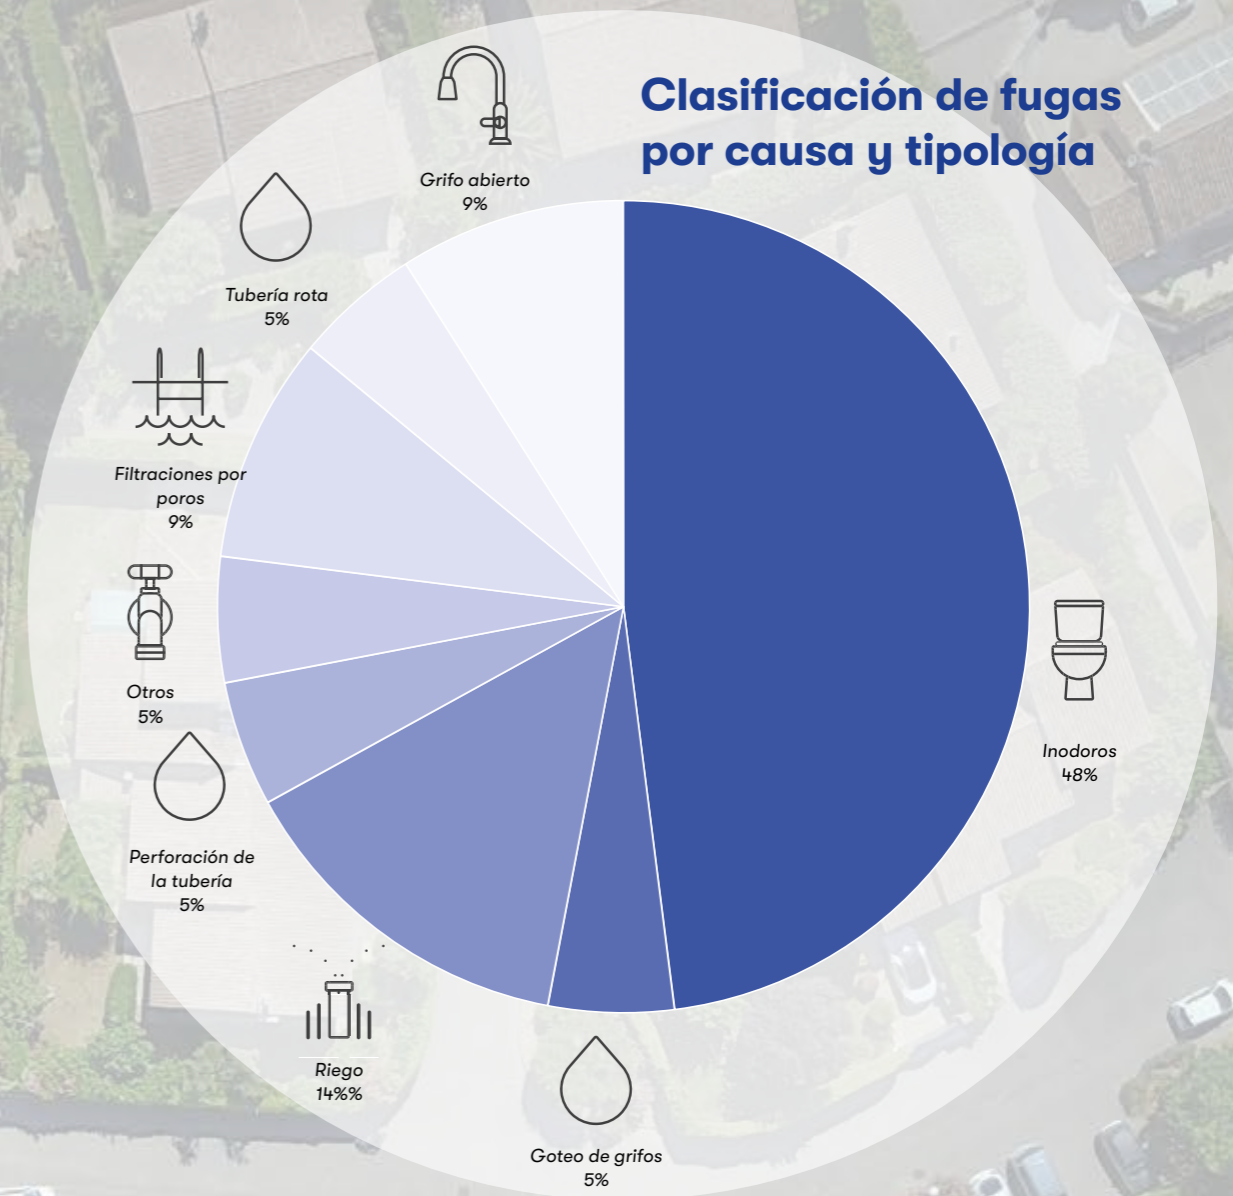

Un cambio en tu hogar que impacta en el mundo.

Los daños por agua más comunes que se producen en el hogar son provocados por fugas en las tuberías. Entre el 20% y el 40% del agua disponible en Europa se desperdicia debido a fugas en el suministro del agua¹. Para 2025, la mitad de la población mundial vivirá en zonas con estrés hídrico².

30% de las fugas de agua ocurren en **viviendas unifamiliares**³

Un grifo que se queda abierto puede desperdiciar hasta **6 litros por minuto**⁶

Cada 25 segundos se produce una rotura de tubería en Alemania⁴ y **cada 10 segundos** en España⁵

Un inodoro con fugas puede desperdiciar 219 m³ de agua al año que supone un coste de hasta **800 € al año**⁷

¹ European Commission. (August, 2010). Water scarcity and drought in the European Union.

² World Health Organisation. (February, 2018). www.who.int/news-room/fact-sheets/detail/drinking-water

³ Finance Finalnd. (May, 2014). Water leak damage report.

⁴ Allianz Germany. www.allianz.de/recht-und-eigentum/hausratversicherung/wasserschaden

⁵ Spanish Association of Insurers and Reinsurers. (2011). Social memory of Spanish insurance report.

⁶ Middlesex University of London. (2014). YouGov survey.

⁷ Active eau, France. Article: www.activeau.fr