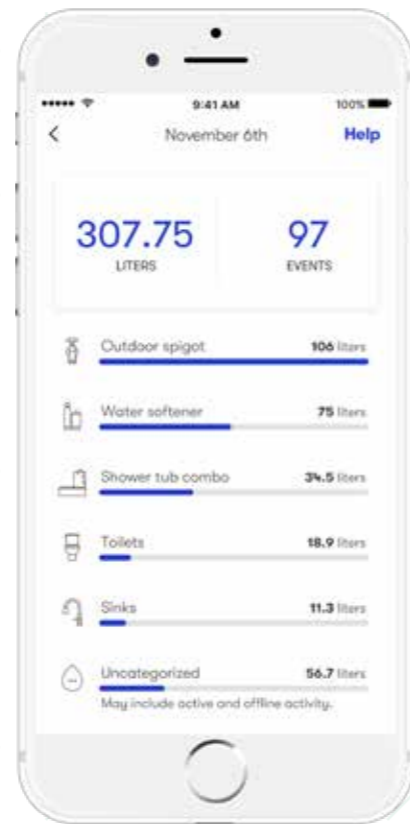

## Anticípate a los daños por fugas

Las notificaciones por móvil en tiempo real te alertan de posibles fugas y te dan la capacidad de cerrar el agua de forma remota con la aplicación Phyn.

## Mantén tu vivienda a prueba de agua

Las comprobaciones de fontanería de diagnóstico diarios te notifican a través de SMS o de la aplicación, en caso de que existan, niveles de presión irregulares y posibles fugas ultra bajas.

# Vigila el uso del agua

Obtén la información que necesitas para tomar las mejores decisiones sobre el uso del agua. Detecta las tendencias de uso y analiza el desglose de la cantidad de agua que gastas para riego, duchas, lavavajillas, entre otros.

## Monitoriza el consumo de agua

Informes mensuales, diarios y por hora del uso de agua de tu vivienda.