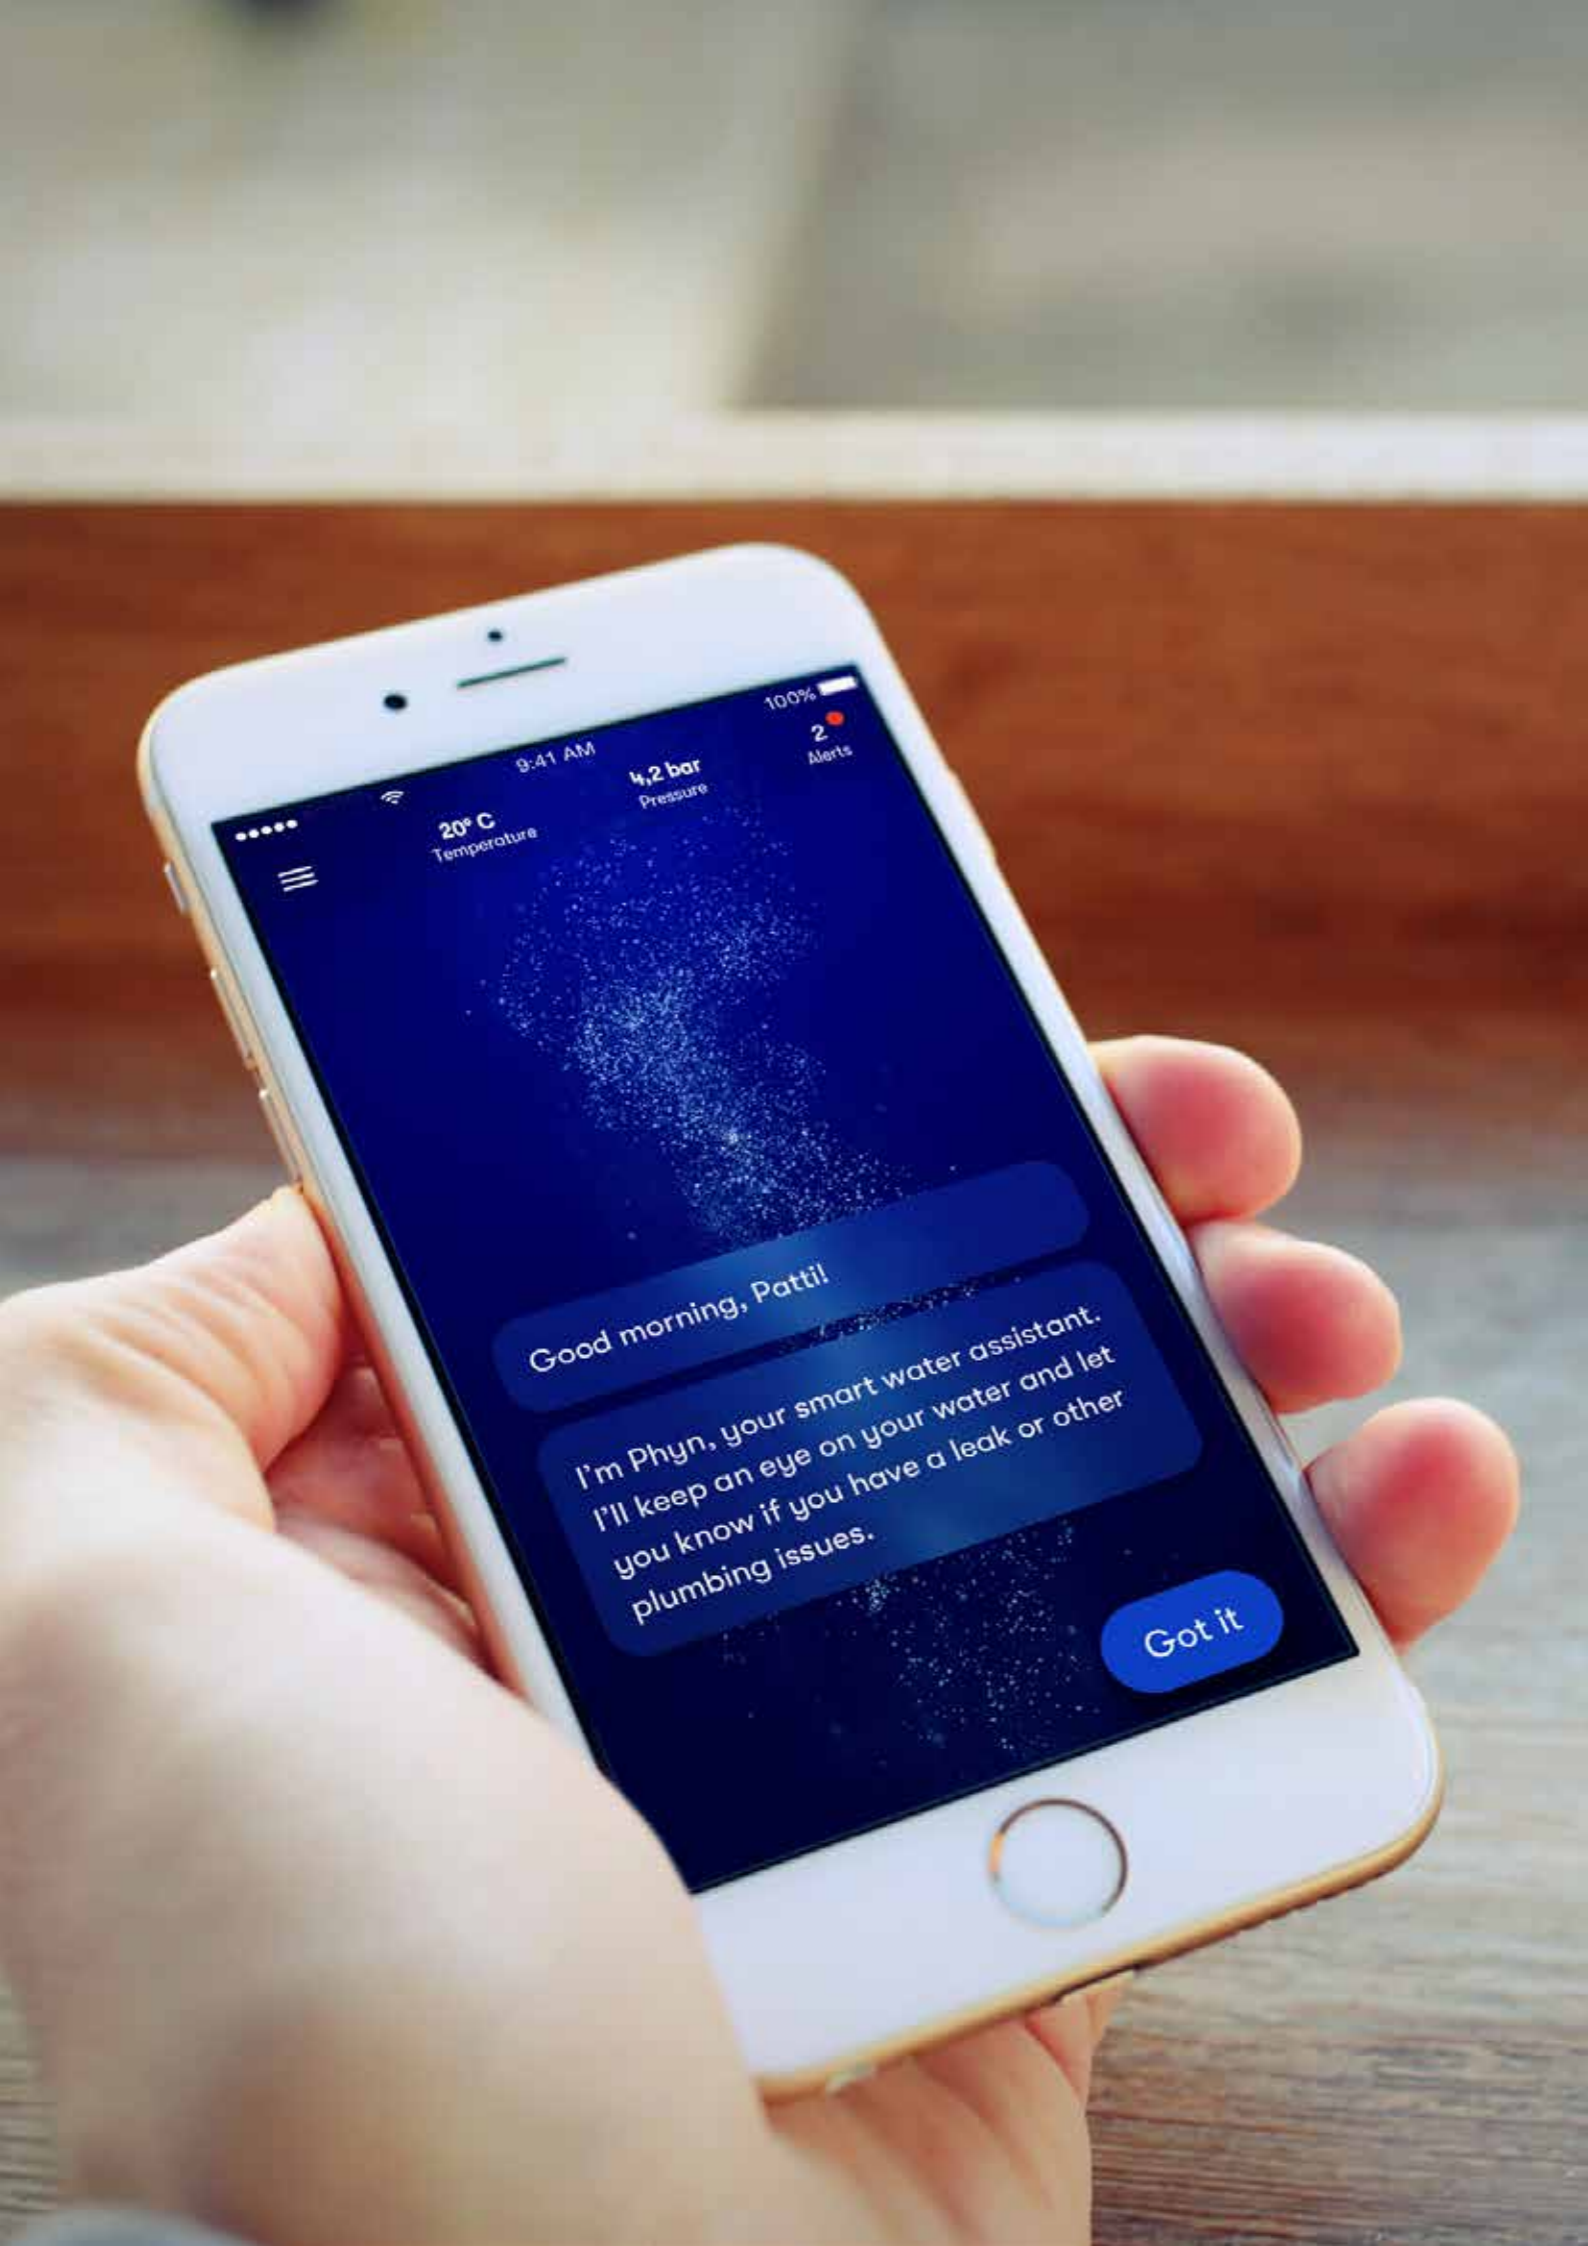

Inteligencia.

Phyn escanea constantemente tu instalación de fontanería y te avisa mediante la aplicación o SMS antes de que la fuga se convierta en un problema. También ejecuta comprobaciones de diagnóstico diarios para detectar pequeñas fugas y otros fallos leves, lo que te brinda la oportunidad de abordarlos antes de que puedan convertirse en un problema de gran magnitud.