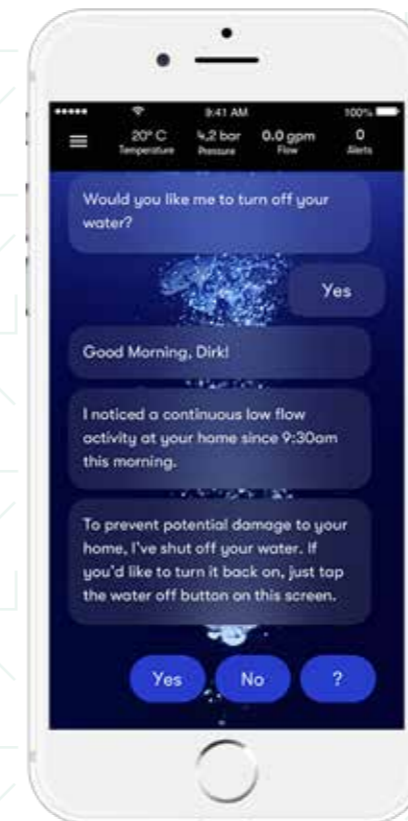

Anticípate a los daños por fugas

Las notificaciones por móvil en tiempo real te alertan de posibles fugas y te dan la capacidad de cerrar el agua de forma remota con la aplicación Phyn.