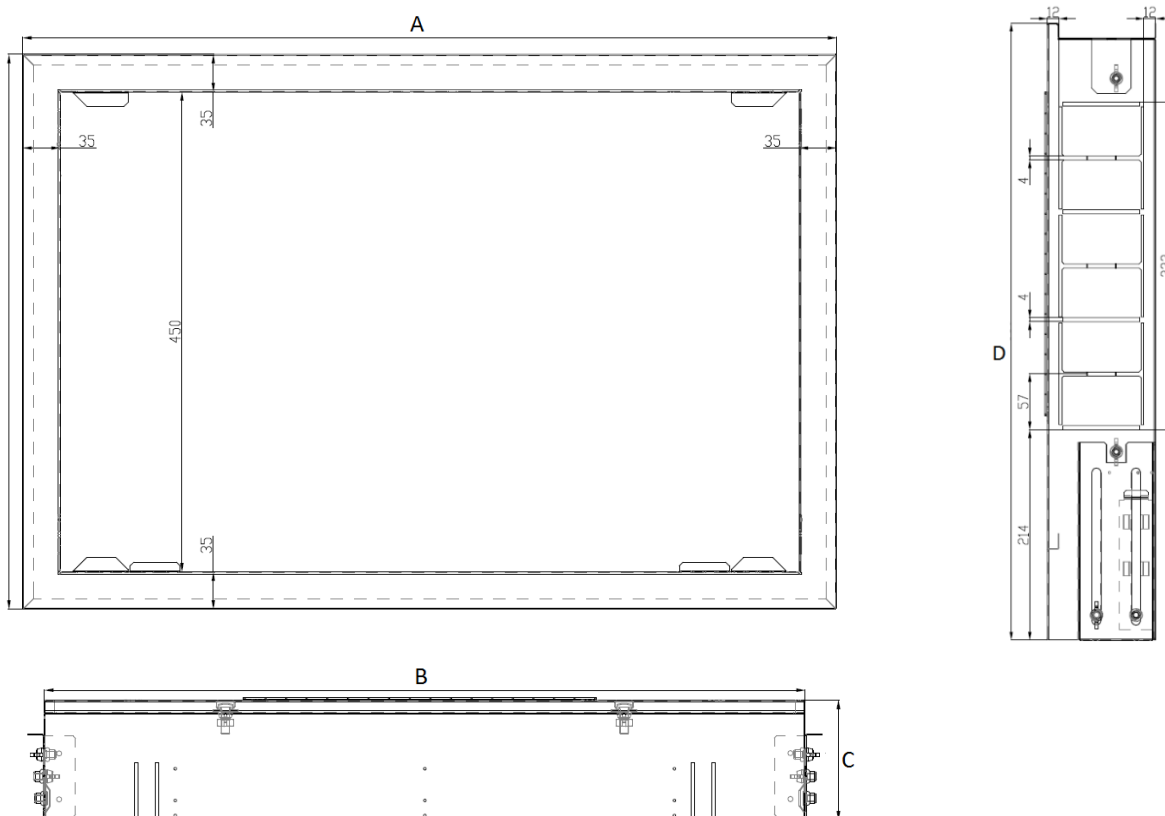

Uponor Vario Cassetta CPL incasso

Descrizione capitolare

Cassetta da incasso per il contenimento dei collettori Uponor. Esecuzione in lamiera zincata, regolabile in altezza. Abbinata a cornice e coperchio per cassetta da incasso (verniciata a forno, colore bianco). Dotata di apertura radiale e cornice fissa. Guide di regolazione incluse. Le dimensioni sono 500, 700, 850, 1000 e 1300mm di larghezza, l'altezza è di 630mm (misura utile interna 450mm) e la profondità è di 110mm estensibile. Non idonea al contenimento della gamma controlli Smatrix Wave / Wave PLUS, Smatrix Base e Base 230V.

Codice Articolo	Dimensioni	A	B	C	D
108 48 04	630X500X110	563	502	110	630
108 44 83	630X700X110	763	702	110	630
108 44 84	630X850X110	913	852	110	630
108 44 85	630X1000X110	1063	1002	110	630
108 44 86	630X1300X110	1363	1302	110	630

Dati tecnici

Descrizione	Uponor Vario Cassetta CPL incasso
Codice	1084804-1084483-1084484-1084485-1084486
Materiale	Acciaio zincato
Larghezza	502 – 702 – 852 – 1002 – 1302 mm
Altezza	630 mm
Profondità	110 mm
Spessore lamiera	8/10
Rete Metallica	Nella parte posteriore della cassetta
Montaggio	Incasso
Porta	Inclusa con serratura
Colore porta/cornice	Bianco RAL 9010