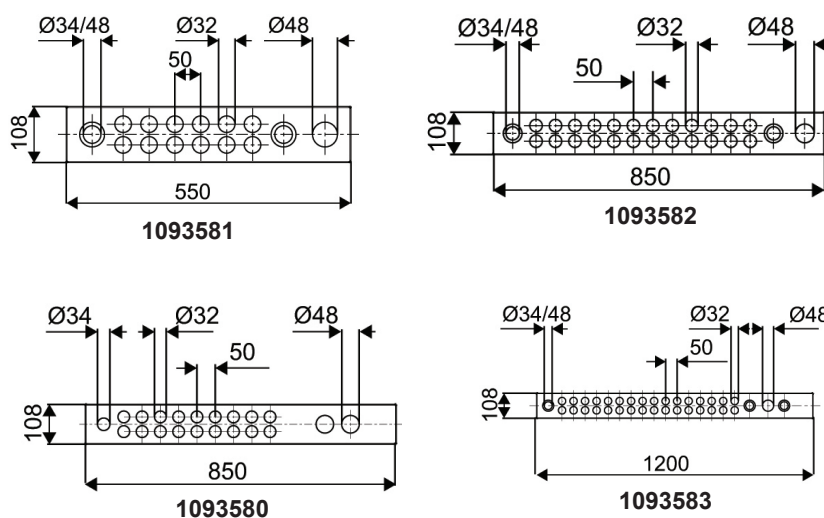

Kaapin syvyys on 108 mm ja mahdollinen pumppuryhmä mahtuu kaapin sisään.

LVI nro	Uponor nro	EAN-koodi	leveys	korkeus	syvyys	Enimmäispiirimäärä
2024143	1093573	6414905230396	550 mm	850 mm	108 mm	6 piiriä tai 3 piiriä + pumppuryhmä
2024144	1093574	6414905230402	850 mm	850 mm	108 mm	12 piiriä tai 9 piiriä + pumppuryhmä
2024145	1093575	6414905230419	1200 mm	850 mm	108 mm	16 piiriä tai 16 piiriä + pumppuryhmä

- **Materiaali:** polttomaalattu teräs
- **Väri:** valkoinen, RAL9010

Lisätietoa järjestelmästä

## UPONOR Vario jakotukkikaapin kehykset

Käytetään, kun jakotukki asennetaan seinän sisälle tai kaapin viimeistelyyn.

LVI nro	Uponor nro	EAN-koodi	l (mm)	l 1 (mm)	b (mm)	b 1 (mm)	syvyys (mm)	Enimmäispiirimäärä
2024146	1093577	6414905230433	618	520	948	820	12,5	6 piiriä
2024147	1093578	6414905230440	918	820	948	820	12,5	12 piiriä
2024148	1093579	6414905230457	1268	1170	948	820	12,5	16 piiriä

## UPONOR Vario jakotukkikaapin pohja

LVI nro	Uponor nro	EAN-koodi	leveys	korkeus	syvyys	Enimmäispiirimäärä
2024149	1093581	6414905230471	550 mm	50 mm	108 mm	6 piiriä tai 3 piiriä + pumppuryhmä
2024150	1093582	6414905230488	850 mm	50 mm	108 mm	12 piiriä
2024151	1093580	6414905230464	850 mm	50 mm	108 mm	9 piiriä + pumppuryhmä
2024152	1093583	6414905230495	1200 mm	50 mm	108 mm	16 piiriä + pumppuryhmä