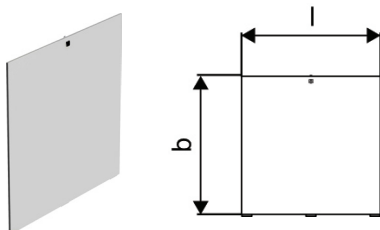

UPONOR Vario jakotukkikaapin ovi

Ovi sopii jakotukkikaapin kehykseen. Varaosaovi jakotukkikaappiin.

LVI nro	Uponor nro	EAN-koodi	l (mm)	b (mm)
2024153	1094495	6414905289158	518	818
2024154	1094496	6414905289165	818	818
2024155	1094497	6414905289172	1168	818