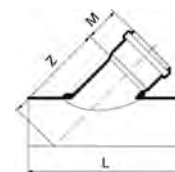

Sadelgrenrör 45

Btg/PVC. Levereras med spännband av rostfritt stål, A4.

RSK nr	Uponsor nr	L mm	Dim. di/de mm Btg - PVC mm	M mm	Vikt kg/st	Antal per kart/pall
2356772	1054461	400	225/110	230	4,2	Förp. ej
2356798	1054462	500	225/160	345	5,2	Förp. ej
2356806	1054463	500	300/160	385	7,0	Förp. ej