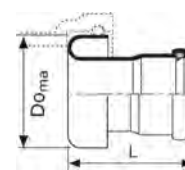

RSK nr	Uponsor nr	Dimension de/di betong mm	L mm	M mm	Dy mm	Vikt kg/st	Antal per kart/pall
2355162	1050665	160/150*	114	100	195	0,7	16/192
2355170	1050667	200/225**	185	110	285	1,0	Förp.ej
	1054502	250/225	330		285	3,8	Förp.ej
2355032	1054503	315/300	230	120	285	4,8	Förp.ej

* Formsprutat utförande.

** Inklusive tätningsring för betongmuffen.