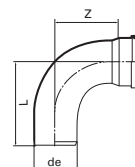

Böj 90 grader

Svängt utförande och oljebeständig tättningsring.

RSK nr	Uponor nr	Dimension d mm	L mm	Z mm	Vikt kg/st	Antal per kart/pall
2354285	1050094	160	253	153	0,99	6/48