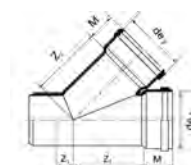

Grenrör 45 grader

RSK nr	Uponsor nr	Dimension mm	Z1 mm	Z2 mm	M3 mm	Vikt kg/st	Antal per kart/pall
2354779	1084853	110/110	25	134	134	0,64	12/96
2354780	1084854	160/110	2	168	160	1,2	6/48
2354781	1084855	160/160	37	194	194	1,6	4/32
2354652	1050572	200/110	11	221	205	2,0	-/34
2354660	1050575	200/160	49	249	249	2,6	-/26
2354645	1050579	200/200	79	277	277	3,5	-/20
2354686	1050573	250/110	3	288	266	4,4	-/18
2354694	1050577	250/160	37	316	302	4,9	-/15
2354742	1067807	250/200	18	275	271	7,6	-/12
2354678	1050580	250/250	101	366	366	10,0	Förp. ej
2354736	1050574	315/110	10	334	303	8,1	Förp. ej
2354744	1050578	315/160	5	362	338	8,4	Förp. ej
2354743	1067808	315/200	-15	318	305	12,1	-/8
2354769	1050581	315/250	69	412	402	15,8	Förp. ej
2354728	1050582	315/315	114	448	448	19,6	Förp. ej
2354761	1056598	400/160	-77	358	327	14,5	-/5
2354827	1050583	400/315	375	508	495	32,5	Förp. ej