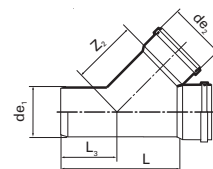

Grenrör 45

Med två muffar och oljebeständig. Dimension 110-160 är tillverkade av PP. Dimension 200-400 är tillverkade av PVC.

RSK nr	Uponsor nr	Dimension mm	Z1 mm	Z2 mm	M3 mm	Vikt kg/st	Antal per kart/pall
2353940	1071971	110/110	84	134		0,58	8/64
2353942	1050069	160/160	9	210		0,4	4/32
2353941	1050068	160/110	60	270		1,0	6,48
2354652	1050572	200/110	11	221	205	2,0	-/34
2354660	1050575	200/160	49	249	249	2,6	-/26
2354645	1050579	200/200	79	277	277	3,5	-/20
2354686	1050573	250/110	3	288	266	4,4	-/18
2354694	1050577	250/160	37	316	302	4,9	-/15
2354742	1067807	250/200	18	275	271	7,6	-/12
2354678	1050580	250/250	101	366	366	10,0	Förp. ej
2354736	1050574	315/110	10	334	303	8,1	Förp. ej
2354744	1050578	315/160	5	362	338	8,4	Förp. ej
2354743	1067808	315/200	-15	318	305	12,1	-/8
2354769	1050581	315/250	69	412	402	15,8	Förp. ej
2354728	1050582	315/315	114	448	448	19,6	Förp. ej
2354761	1056598	400/160	-77	358	327	14,5	-/5
2354827	1050583	400/315	375	508	495	32,5	Förp. ej