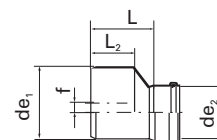

RSK nr	Uponsor nr	Dimension mm	D1/D2 mm	Vikt kg/st	Antal per kart/pall
2353963	1050078	160/110	34	0,5	24/192
2355626	1050602	200/160	35	1,1	16/128
2355634	1050603	250/200	90	2,0	-/63
2355642	1050604	315/250	230	6,2	/30
2355659	1050605	400/315	340	14,5	Förp. ej