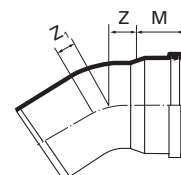

Böj 45 grader

Med en muff och oljebeständig tättningsring. Dimension 110-160 är tillverkade av PP. Dimension 200-315 är tillverkade av PVC.

RSK nr	Uponor nr	Dimension mm	Z1 mm	Z2 mm	Vikt kg/st	Antal per kart/pall
2353923	1050057	110	28	28	0,25	30/240
2353924	1071968	160	39	39	0,75	8/64
2354231	1053666	200	93	96	1,8	4/32
2354249	1050561	250	124	97	3,30	5/20
2354256	1053667	315	151	120	6,00	-/12
2354264	1050562	400	96	110	9,3	-/6

Böj 90 grader

Med en muff och oljebeständig tättningsring. Dimension 110-160 är tillverkade av PP. Dimension 200-400 är tillverkade av PVC.