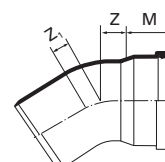

RSK nr	Uponor nr	Dimension mm	Z1 mm	Z2 mm	Vikt kg/st	Antal per kart/pall
2353928	1071969	110	19	19	0,22	30/240
2353929	1050061	160	39	39	0,72	10/80
2353930	1050563	200	70	73	1,5	5/40
2354348	1050564	250	40	40	3,5	-/28
2354763	1050565	315	49	62	6,4	-/30
2354786	1050566	400	64	83	8,1	-/6