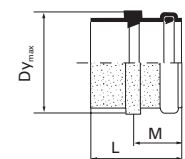

Inhuggningsmuff

Rak. För anslutning PVC-betongrör, ingjutes. Sandat utförande.

RSK nr	Uponsor nr	Dimension mm	L mm	Dy max mm	Vikt kg/st	Antal per kart/pall
2356319	1050668	160	180	200	0,9	Förp.ej
2356327	1050669	200	210	225	1,5	Förp.ej