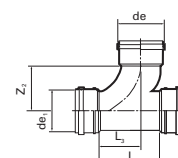

Grenrör 90 grader

Med tre muffar, svängt utförande och oljebeständig tättningsring.

RSK nr	Uponor nr	Dimension d mm	L mm	Z2 mm	Vikt kg/st	L3 mm	Antal per kart/pall
2354016	1050100	110/110	143	95	0,45	85	14/112