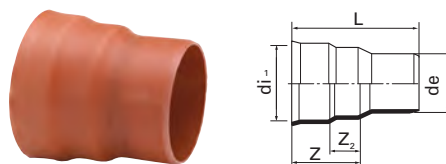

Övergång - gjutjärn

Inkl. O-ring (levereras lös). Tillverkad av PVC.

RSK nr	Uponor nr	Dimension de/dn gjjärn mm	L mm	Z1 mm	Z2 mm	Vikt kg/st	Di max mm	Antal per kart/pall
2354918	1054393	110/100	145	40	35	0,2	125/112	18/432
2354926	1050584	160/150	225			0,8	182	18/108
2354934	1050585	200/200	250			1,5	250	10/60