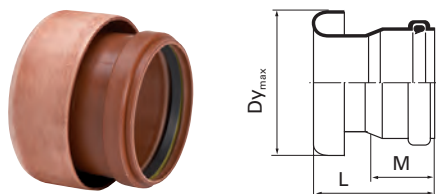

Övergång

Betong - muff (betongmuffanslutning Dimension 110 är tillverkade i PP. Dimension 160-315 är tillverkade i PVC.

RSK nr	Uponor nr	Dimension de/di betong mm	L mm	M mm	Dy mm	Vikt kg/st	Antal per kart/pall
2370121	1054006	110/100	110		150	0,3	24/288
2355162	1050665	160/150*	114	100	195	0,7	16/192
2355170	1050667	200/225**	185	110	285	1	Förp. ej
	1054502	250/225	330		285	3,8	Förp. ej
2355032	1054503	315/300	230	120	285	4,8	Förp. ej

* Formsprutat utförande

** Inklusive tätningsring för betongmuff