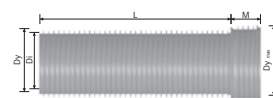

SN8 med integrerad muff. Komplettera med 1 st. Ultra Rib 2 tättningsring.

RSK nr	Uponor nr	Dimension Dy/Di mm	L mm	M mm	Dy max mm	Antal rör/bunt
2593042	1103066	200/175	3000	119	227	15
2593043	1103067	200/175	6000	119	227	15
2593045	1103068	250/220	3000	133	277	12
2593046	1103069	250/220	6000	133	277	12
2593047	1103070	315/277	3000	150	355	6
2593048	1103072	315/277	6000	150	355	6
2593049	1103073	450/396	3000	170	509	4
2593050	1103075	450/396	6000	170	509	2
2593051	1103076	560/493	3000	204	624	2
2593052	1103077	560/493	6000	204	624	2