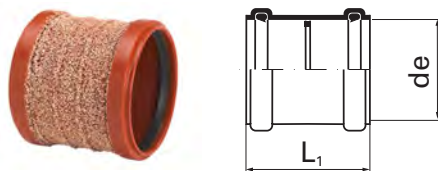

Genomgångsrör

Med tätningsring.

RSK nr	Uponor nr	Dimension mm	L1 mm	Dy max mm	Vikt kg/st	Antal per kart/pall
2370122	1050081	110	120	150	0,4	26/312
2370123	1050083	160	155	210	0,9	18/144
2355733	1050635	200	240	240	2	13/52
2355741	1050636	250	240	290	3,1	6/36
2355758	1050637	315	240	355	4,9	3/24

Inhuggningsmuff

Rak, sandat utförande och oljebeständig tätningsring. Dimension 110-160 är tillverkade av PP. Dimension 200 är tillverkad av PVC.