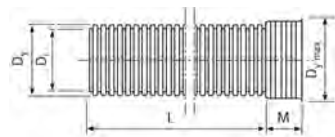

Ultra Double Blue

SN8. 55 % iblandning av fossilfri råvara.

RSK nr	Uponsor nr	Dimension Dy/Di mm	L m	M mm	Dy max mm	Antal rör/bunt
2593000	1141541	200/175	3	119	227	15
2593001	1141542	200/175	6	119	227	15
2593002	1141543	250/220	3	133	277	12
2593003	1141544	250/220	6	133	277	12
2593004	1141545	315/277	3	150	355	6
2593005	1141546	315/277	6	150	355	6
2593006	1141547	450/393	3	145	509	2
2593007	1141548	450/393	6	145	509	2
2593008	1141549	560/491	3	170	624	2
2593009	1141550	560/491	6	170	624	2
2593089	1141551	680/596	2,8	245	715	2
2593090	1141552	680/596	6	245	715	2