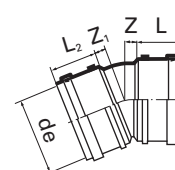

Böj 15 grader

Med två muffar och oljebeständig tättningsring.

RSK nr	Uponor nr	Dimension d mm	Z1=Z2 mm	Vikt kg/st	Antal per kart/pall
2353939	1050084	110	12	0,20	24/288
2354281	1050086	160	41	0,67	10/80