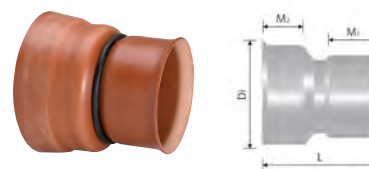

RSK nr	Uponor nr	Dimension Ultra/betong	L mm	M1/M2 mm	Di mm	Antal per kart/pall
2370062	1050349	200/225	340	110/152	325	18
2370063	1050350	250/225	350	120/150	325	18
2370064	1050351	315/300	430	155/185	410	6
2370065	1050352	450/400	530	160/170	535	/2