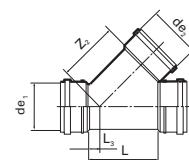

Grenrör 45 grader

Med tre muffar och oljebeständig tättningsring.

RSK nr	Uponor nr	Dimension d mm	L mm	Z2 mm	Vikt kg/st	L3 mm	Antal per kart/pall
2353954	1050097	110/110	160	134	0,50	26	12/96
2354286	1050098	160/110	200	210	1,17	9	6/48
2354287	1050099	160/160	280	280	1,45	60	4/32