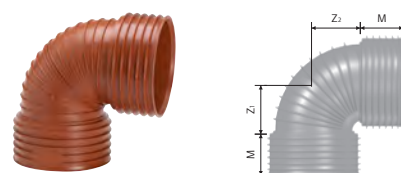

Böj 90 grader

Med två muffar. Komplettera med 2 st. tätningringar.

RSK nr	Uponor nr	Dimension mm	M mm	Z1 mm	Z2 mm	Antal per kart/pall
2370026	1050272	200	96	86	86	33
2370027	1050273	250	113	103	103	17
2370028	1050274	315	134	126	126	8