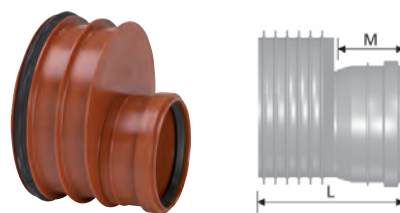

Reduktion

Ultra Rib 2 eller Ultra Double muff till slättrör spetsända.
Excentrisk, inkl. tätningring på spetsändan. OBS! Montera
tätningringen i första spåret. 110 och 160 muffen är för-
sedd med oljebeständig fast tätningring.

RSK nr	Uponor nr	Dimension Ultra/slättrör	Dimension mm	L mm	M mm	Antal per kart/pall
2370093	1050338	200/110	200/110	152	60	20/160
2370094	1050339	200/160	200/160	208	114	12/96

Reduktion

Från Ultra Rib 2/Ultra Double muff till Ultra
Rib 2/Ultra Double spetsända. Excentrisk, inkl.
tätningring. Komplettera med 1 st. tätningring.