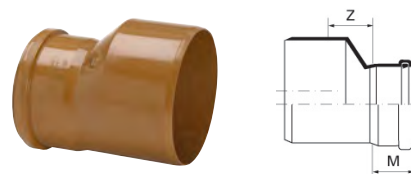

Förminskning

RSK nr	Uponor nr	Dimension mm	M mm	Vikt kg/st	Antal per kart/pall
2354768	1084860	160/110	34	0,5	27/216
2355626	1050602	200/160	35	1,1	16/128
2355634	1050603	250/200	90	2,0	-/63
2355642	1050604	315/250	230	6,2	-/30
2355659	1050605	400/315	340	14,5	Förp. ej