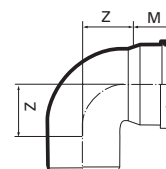

RSK nr	Uponor nr	Dimension mm	Z1 mm	Z2 mm	Vikt kg/st	Antal per kart/pall
2353918	1050055	110	69	69	0,32	14/168
2353919	1053636	160	135	135	0,94	6/48
2354033	1050557	200	181	186	2,4	4/32
2354762	1050558	250	141	143	3,7	-/18
2354783	1050559	315	178	180	9,5	-/9
2354787	1050560	400	216	229	12,0	/4