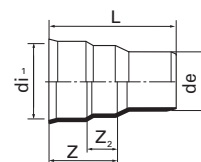

Övergång gjutjärn

Inklusive O-ring (levereras lös). Tillverkad av PVC

RSK nr	Uponsor nr	Dimension de/di gj.järn mm	L mm	Z1/Z2 mm	Di max mm	Antal per kart/pall
2354918	1054393	110/100	145	40/35	125/112	18/432
2354926	1050584	160/150	225		182	18/108
2354934	1050585	200/200	250		250	10/60

Övergång

Betong/Muff (betongmuffanslutning). Dimension 110 är tillverkade i PP. Dimension 160-315 är tillverkade i PVC.