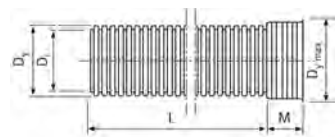

Uponor

Rör

SN8. Komplettera med 1 st. tätningssring.

RSK nr	Uponsor nr	Dimension Dy/Di mm	L m	M mm	Dy max mm	Antal rör/bunt
2340387	1058710	200/175	3	119	227	15
2340388	1058711	200/175	6	119	227	15
2340389	1058712	250/220	3	133	277	12
2340390	1058713	250/220	6	133	277	12
2340391	1058714	315/277	3	150	355	6
2340392	1058715	315/277	6	150	355	6
2340323	1057889	450/393	3	145	509	2
2340324	1057890	450/393	6	145	509	2
2340325	1057891	560/491	3	170	624	2
2340326	1057892	560/491	6	170	624	2
2340329	1062925	680/596	2,8	245	715	2
2340328	1057894	680/596	6	245	715	2