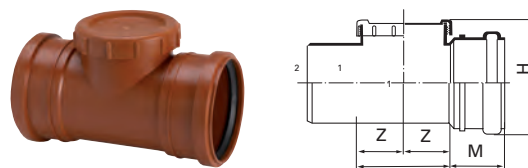

Rensrör

Med skruvlock och oljebeständig tätningring.
Dimension 110-160 är tillverkade av PP.
Dimension 200 är tillverkad av PVC.

RSK nr	Uponor nr	Dimension mm	Z1 mm	Z2 mm	H mm	Vikt kg/st	Antal per kart/pall
2354239	1050070	110, 1 muff	124	124	155	0,4	10/120
2354288	1050072	160, 1 muff	124	124	195	0,71	6/48
2355238	1050592	200	105	105	245	3,2	4/32