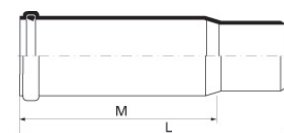

Skarvrör

Teleskoprör i PVC med extra djup muff.
Andra dimensioner efter förfrågan.

RSK nr	Uponor nr	Dimension mm	L mm	M mm	Vikt kg/st	Antal per kart/pall
2356210	1054504	110	505	400	0,6	8/96
2356244	1054505	160	540	400	1,6	5/40