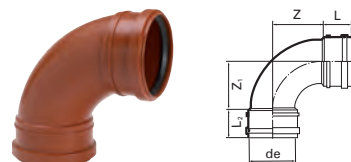

Böj 90 grader

Med två muffar, svängt utförande och oljebeständig tätningsring.

RSK nr	Uponor nr	Dimension d mm	Z1=Z2 mm	Vikt kg/st	Antal per kart/pall
2353973	1050092	110	106	0,40	16/128
2354284	1050093	160	153	1,06	6/48