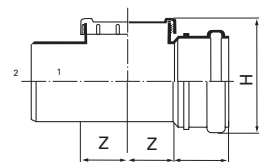

Rensrör

Med skruvlock.

RSK nr	Uponsor nr	Dimension mm	Z1 mm	Z2 mm	H mm	Vikt kg/st	Antal per kart/pall
2355238	1050592	200	105	105	245	3,2	4/32