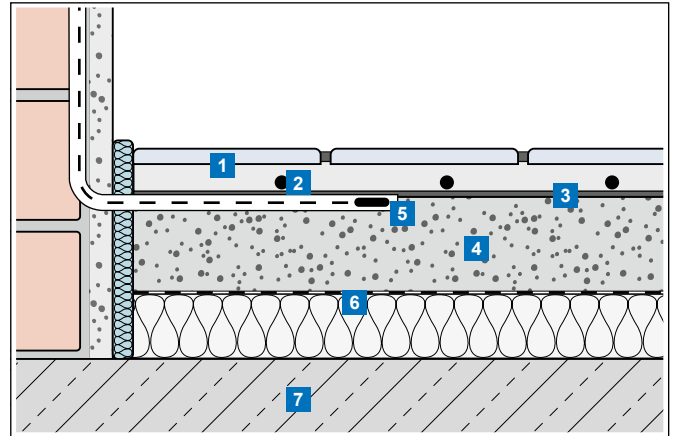

Uponor Comfort E mrežica s kabelom

Tehničke karakteristike

Električna mrežica s kabelom za podno grijanje prikladna je za ugradnju ispod svih podova sa podnim pločicama, 160 W/m²

- 3mm zaštićeni dvostruko jezgreni kabel sa priključkom od 4m
- toplinski vodič s FEP električnom izolacijom
- 4.000 M Ohm - otpor izolacije
- integrirani kabel na samoprianjajućoj foliji; 0,5 m širine
- sa zaštitnom cijevi za podni osjetnik
- IPX7 - CE / VDE odobrenje

može se koristiti za obnovu postojećih objekata ili za mokru ugradnju kod novih objekata, npr. kod kupaonica s pločicama

Tehničke specifikacije

Uponor Comfort E mrežica s kabelom	
Nominalni napon	230 V, AC
Nazivni kapacitet	160 W/m ²
Sklopka ¹⁾ s C-karakteristikama	Max. 16 A
Min. radijus savijanja	30 mm
Min. udaljenost postavljanja	60 mm
Maks. radna temperatura	+90 °C
Min. temperatura postavljanja	+5 °C
Presjek vodiča spojnog kabela	3 x 0,75 mm ²
Duljina spojnog kabela	4,0 m
Odobrenja	VDE, CE

¹⁾ Kada je nekoliko grijaćih mreža spojeno na osigurač, ukupna spojna struja mreža ograničena je na maks. 16 A.

Podna konstrukcija (primjer)

- 1 Ljepila za pločice sa pločicama
- 2 Uponor Comfort E mreža za grijanje
- 3 Opcijski: temeljni premaz, punilo
- 4 Estrih
- 5 Podni senzor u zaštitnoj cijevi
- 6 Izolacijski sloj sa zaštitnom folijom
- 7 Nosiva podloga (npr. beton)