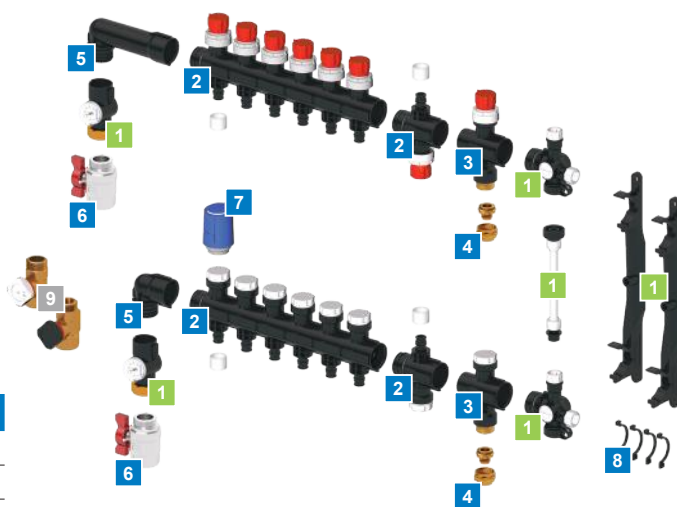

Uponor Vario PLUS Fördelare Q&E