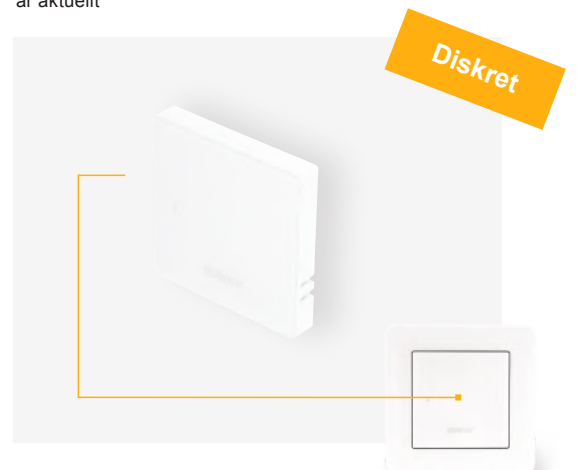

Uponor Smatrix standardtermostat

Rekommenderas om visning av temperatur i rummen inte är aktuellt