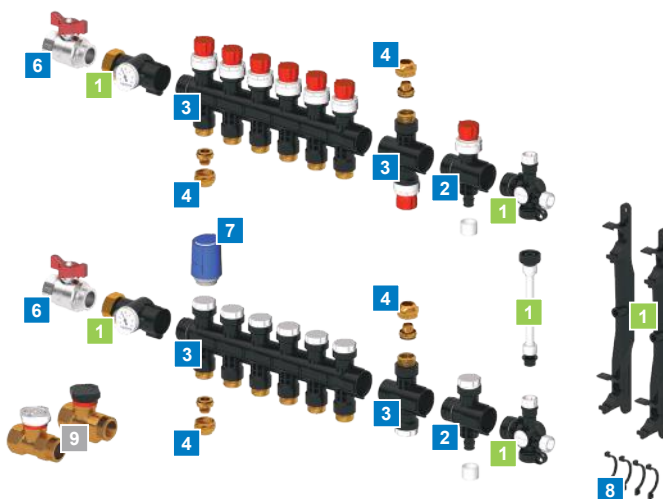

Uponor Vario PLUS Fördelare EuroCone