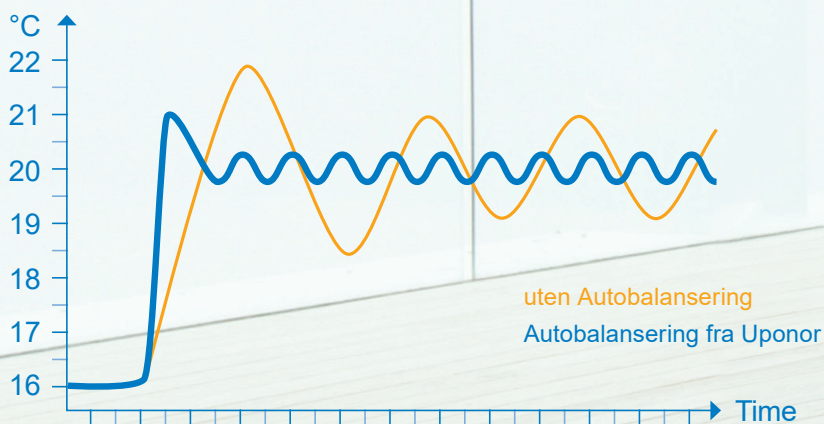

Mindre energi, mer komfort!

Smatrix Pulse automatisk optimaliserer energibruken din

Mens manuell hydraulisk balansering bare tar hensyn til de opprinnelige forholdene, tilpasser autobalansering funksjonen seg hele tiden til enhver endring i systemet eller rommet, uten kompliserte omberegninger eller justeringer av et installasjonsprogram. Automatisk balansering fortsetter gjennom alle sesonger, og tilpasser seg husholdningenes endrede livsstil og bruksmønstre, eliminerer behovet for manuell balansering. Dette resulterer i jevnere gulvtemperaturer og effektiviserer systemets reaksjonstider med lavere energiforbruk enn noe standard av / på-system.

Du sparer tid, energi og penger - mens du drar nytte av optimal komfort!

Spar opptil 20% energi med Autobalanserings teknologi: