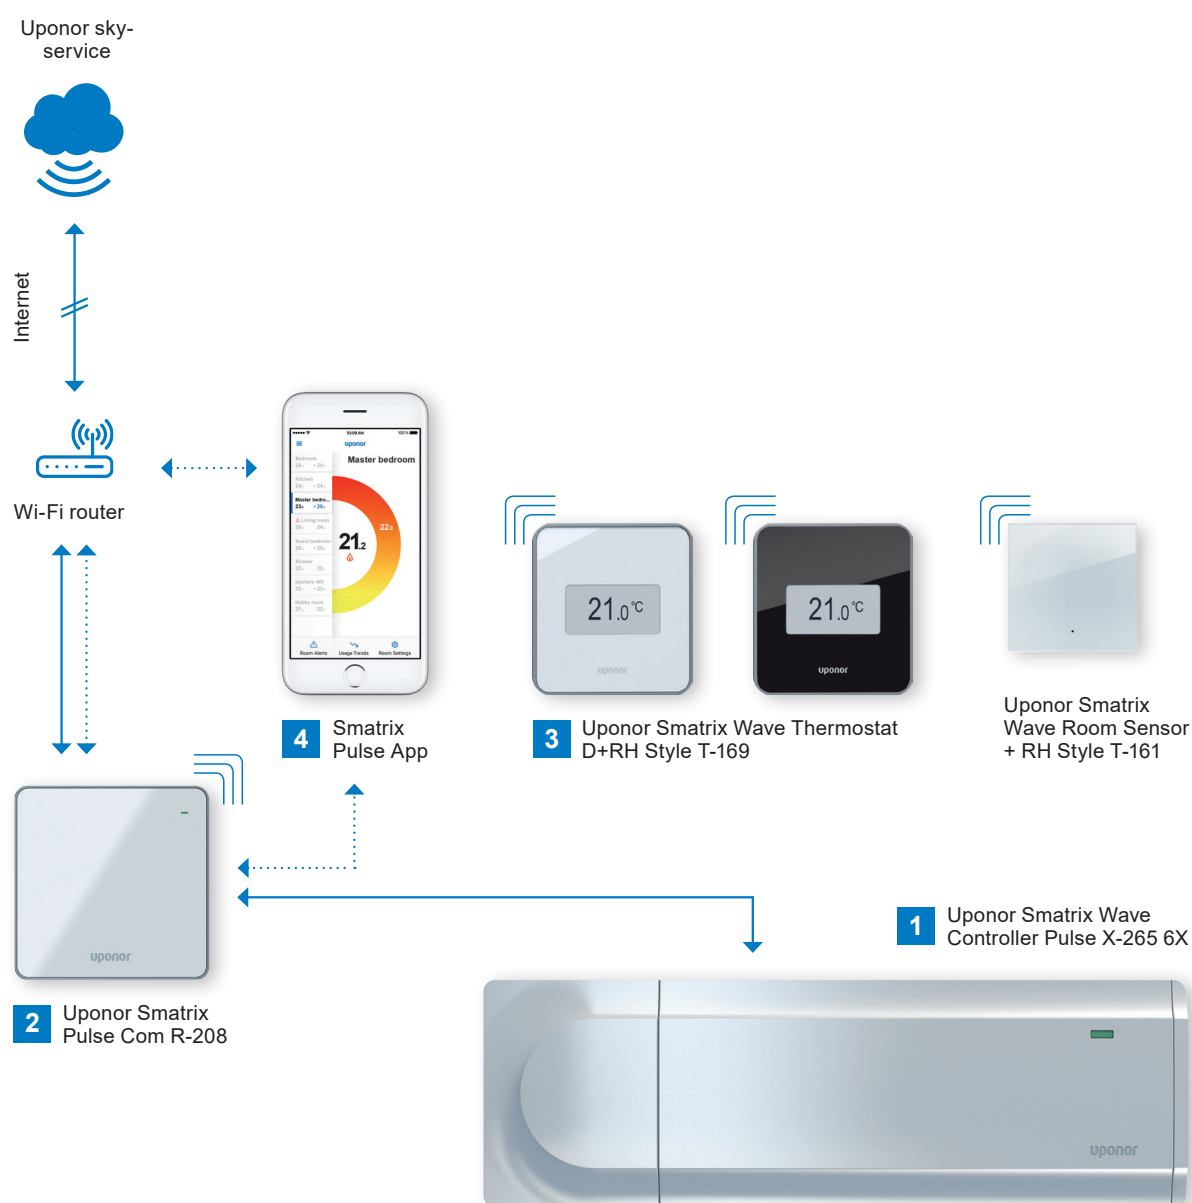

Frank Wood, 36, installatør

Enkelt system, maksimal ytelse

Your feel-good forbindelse med Smatrix Pulse består av bare noen få komponenter. For optimal installasjon, vennligst kontakt våre pålitelige partnere. Du finner dem på www.uponor.no