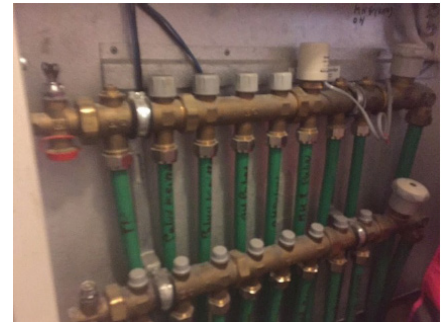

Nereus-jakotukkimallit 1990-2016

1990-1993 HERZ-jakotukki

Jakotukki on messinkinen.
Tunnisteena sydänlogo jakotukin rungossa.

LVI nro	Uponor nro	Tuote	
	2023868	1087076	NEREUS NEULAVENTTIILI HERZ-JAKOTUKKIIN
	2023869	1087077	NEREUS TOIMILAITTEEN ADAPTERIRENGAS VA 16 M28x1,5 HERZ-JAKOTUKKIIN

1994-1996 TA-jakotukki

Messinkinen jakotukki. Putkiliitokset M22-kierteellä.
Menoventtiili on sahalaitainen, paluuventtiilin suojana on metallinen korkki.