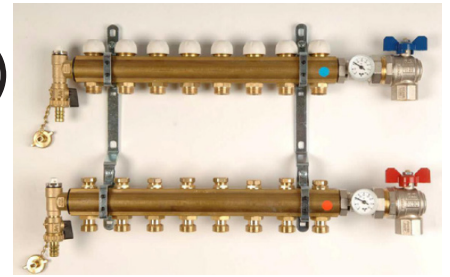

2001-2003 Oras I -jakotukki 2003-2015 Oras II -jakotukki

Putkiliittimet M22-kierteellä
ORAS I harmaalla säätöpyörällä
ORAS II sinisellä säätöpyörällä

Messinkinen toimilaitteen adapterirengas M28 SKxM30 UK tarvitaan aina kun uusitaan toimilaitteita. Säätöventtiili sama kuin Oras patteriventtiileissä.

Paluuventtiilin säätöalue Oras I:

A= tehdasasento
11= minimi säätöarvo (eli eniten kiinni)
13= suurin säätöarvo
x= täysin auki

Paluuventtiilin säätöalue Oras II:

1= pienin säätöarvo
6= täysin auki

LVI nro	Uponor nro	Tuote
	2023852 1087060	NEREUS TOIMILAITTEEN ADAPTERIRENGAS VA 80 M30x1,5 ORAS- JA MNG-JAKOTUKKIIN
	2023851 1087059	NEREUS MESSINKIADAPTERI M28 SK x M30 UK
	2023855 1087063	NEREUS NEULAVENTTIILI ORAS-JAKOTUKKIIN
	2023856 1087064	MENOVENTTIILIN VARAOSA, ORAS

Nereus-jakotukkimallit 1990-2016

2008-2010 CALORINE I -jakotukki (valmistaja TIEMME)

Jakotukin rungossa ei ole Nereus-logoa, kuten Bianchi Calore II -jakotukeissa. Meno-/säätöventtiili avataan kuusiokoloavaimella. Paluu-/sulkuventtiili on toimilaitteen alla.

2010-2020 CALORINE II -jakotukki (valmistaja BIANCHI)

Nereus-teksti jakotukin rungossa. Menopuolen tukki on ylempänä (säätö) ja paluupuolen tukki (sulku, jossa on toimilaitte) alhaalla. Piirit säädetään kiertämällä x-kierrosta auki menopuolen säätöventtiilistä (talttapääruuvimeisseli).