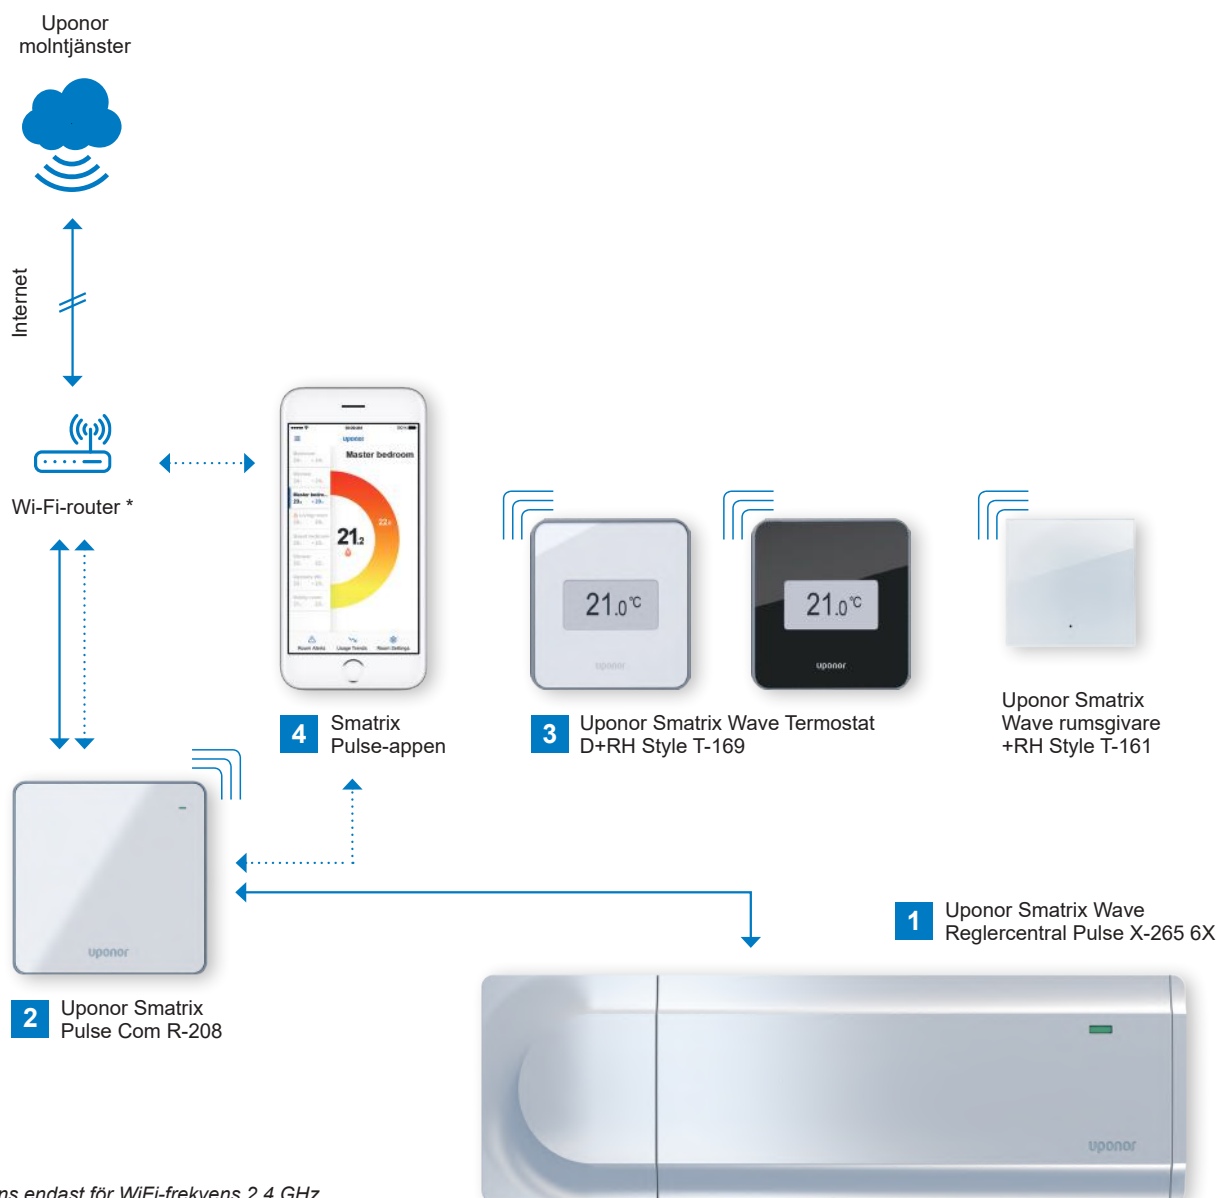

Du sparar tid, energi och pengar – samtidigt som du drar nytta av optimal komfort!

Sänk energiförbrukningen med upp till 20 % med Autobalanseringsteknik:

Medan manuell balansering speglar en viss tidpunkt i ditt system, anpassar sig autobalansering till alla förändringar i systemet eller i byggnaden – utan de ytterligare beräkningar som krävs vid manuell injustering. Detta sparar energi och leder till en exakt rumstemperatur och optimal komfort.

Enkelt system, maximal prestanda

Ditt Smatrix Pulse system består bara av ett fåtal komponenter. För optimal installation, kontakta någon av våra pålitliga partners, se uponor.se/vvs

* Stöd finns endast för WiFi-frekvens 2.4 GHz

1 Uponor Smatrix Pulse reglercentral

Hjärtat i reglersystemet med autobalansering, kan kopplas till sex stycken rumstermostater och åtta stycken styrdon. Behövs ytterligare termostater och styrdon utökas centralen med en Kopplingsmodul.