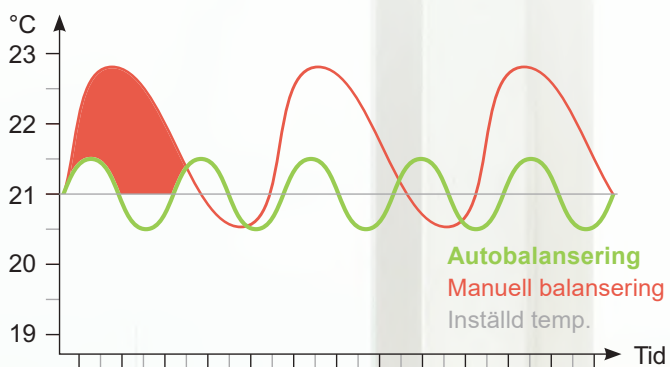

Sänk energiförbrukningen med upp till 20 % med Autobalanseringsteknik:

Medan manuell balansering speglar en viss tidpunkt i ditt system, anpassar sig autobalansering till alla förändringar i systemet eller i byggnaden – utan de ytterligare beräkningar som krävs vid manuell injustering. Detta sparar energi och leder till en exakt rumstemperatur och optimal komfort.