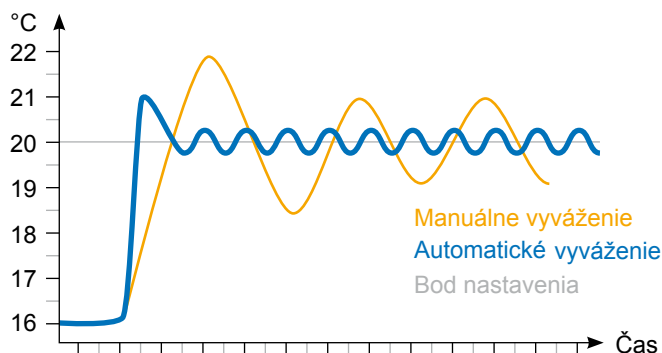

Funkcia automatického vyváženia v systéme Smatrix sa dokáže prispôbiť už existujúcemu systému sálavého vykurovania a chladenia v rámci rekonštrukcie, optimalizujú Váš komfort a spotrebu energie. Dokonca aj bez predchádzajúcich poznatkov o existujúcom systéme Vám systém Smatrix umožní jednoducho a okamžite zlepšiť výkonnosť Vašej inštalácie. Automatické vyváženie teda znamená dokonalú inteligentnú distribúciu tepla – natrvalo.

- Prispôbenie systému zefektívňuje existujúce systémy.
- Vyšší komfort bez potreby manuálneho nastavenia
- Plne automatické
- Až o 25 % rýchlejšia reakcia
- **Energetické úspory:**
  - Až 6 % v porovnaní s inými regulátormi v jednotlivých miestnostiach
  - Až 12 % v porovnaní s nevyváženým systémom
  - Až 20 % v porovnaní s nevyváženým systémom bez regulátorov v jednotlivých miestnostiach

Zatiaľ čo manuálne vyváženie odráža určitý časový bod v systéme, automatické vyváženie sa prispôbuje každej zmene vo Vašom systéme alebo v budove - bez dodatočných prepočtov, ktoré si inak vyžaduje manuálne hydraulické vyváženie. Tým šetrí energiu a dosahuje presnú teplotu v miestnosti pre optimálnu pohodu.

Menej káblov, viac komfortu

Uponor Smatrix sa dokonale hodí pre rekonštrukcie a skrakuje tiež čas inštalácie v nových budovách.

Systém Smatrix sa jednoducho prispôbi existujúcim inštaláciám. Dokonca automaticky vyvažuje staršie systémy – zvyšuje pohodu v miestnosti a maximalizuje účinnosť. Vďaka celkovej rádiovkej komunikácii sa tento typ inštalácie dokonale hodí pre rekonštrukcie. Systém Smatrix, samozrejme, skrakuje aj čas inštalácie v nových budovách.

Inštalácia je natoľko jednoduchá, že si nevyžaduje žiadnu dodatočnú pomoc. Modulárna architektúra systému zvyšuje jeho flexibilitu, čo Vám umožňuje pridávať funkcie alebo výstupy podľa potreby.

- Bezdrôtový prenos so systémami Uponor Smatrix Wave a Wave PLUS
- Funguje s existujúcimi inštaláciami
- Jednoduchá inštalácia
- Nie je potrebná žiadna ďalšia pomoc