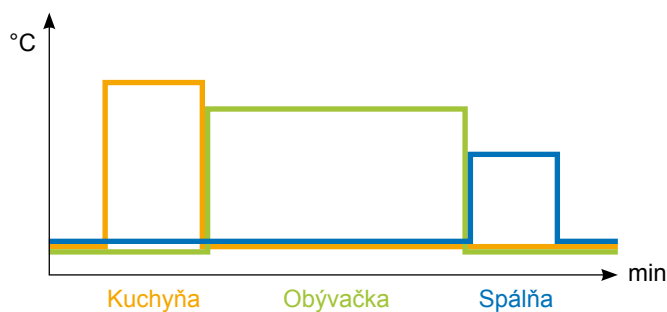

# Automatické vyváženie: nepretržitá regulácia teploty s vlastnou optimalizáciou

Jedinečná technológia, ktorá odstraňuje potrebu manuálneho vyváženia.

Učenie sa  
otvorené  
zatvorené

Vyváženie krátkych  
okruhov  
otvorené  
zatvorené

Vyváženie dlhých  
okruhov  
otvorené  
zatvorené

Nastavenie automatického vyváženia vykurovacích okruhov znamená otváranie a zatváranie krátkych a dlhých okruhov správnu dobu s presným potrebným objemom energie.