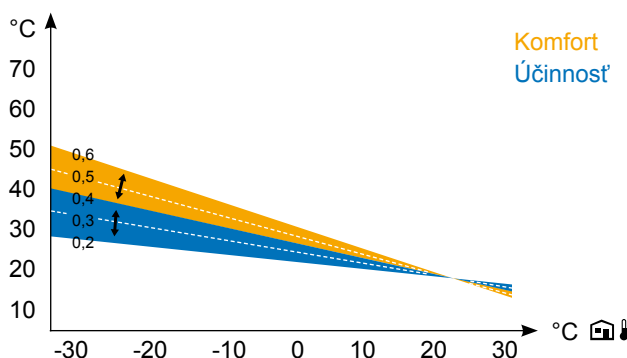

Statická krivka vykurovania bez systému Smatrix

Príklad pevnej krivky vykurovania s nominálnou hodnotou 0,4. Dodávaná teplota sa mení len v závislosti od vonkajšej teploty. Lineárna krivka zobrazuje zvýšenie teploty dodávanej vody potrebnej pri poklese vonkajších teplôt. Táto statická krivka nikdy nezareaguje na výkyvy teplôt vo Vašej obývačke.

- Dynamická vykurovacia krivka
- Plne automatické
- Bez manuálnych úprav

Dynamická krivka vykurovania so systémom Smatrix

Dynamická krivka vykurovania sa nepretržite prispôbuje v závislosti od zmien vnútornej a vonkajšej teploty v reálnom čase a zaručuje celoročnú optimalizáciu pohody a energetickej účinnosti.

Systemová diagnostika

Ľahko zistí problémy

Podobne ako samotný život aj pohoda a komfort sa dynamicky menia. Diagnostické funkcie systému Uponor Smatrix zisťujú problémy pri dosahovaní vhodnej teploty. Tým sa zrýchľuje a zjednodušuje riešenie problémov. A navyše: klesá spotreba energie.

- Rozhranie dotykovej obrazovky pre systém Smatrix Wave PLUS
- Jednoduché riešenie problémov
- Zlepšené hospodárenie s energiou