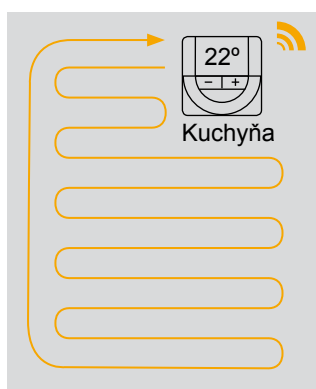

# Automatické vyváženie: nepretržitá regulácia teploty s vlastnou optimalizáciou

Jedinečná technológia, ktorá odstraňuje potrebu manuálneho vyváženia.

Učenie sa  
otvorené  
zatvorené

Vyváženie krátkych  
okruhov  
otvorené  
zatvorené

Vyváženie dlhých  
okruhov  
otvorené  
zatvorené

Nastavenie automatického vyváženia vykurovacích okruhov znamená otváranie a zatváranie krátkych a dlhých okruhov správnu dobu s presným potrebným objemom energie.