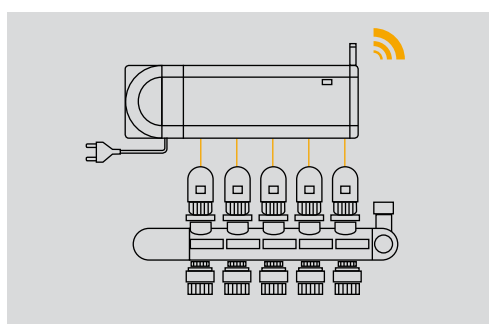

# Automatické vyváženie: nepretržitá regulácia teploty s vlastnou optimalizáciou

Jedinečná technológia, ktorá odstraňuje potrebu manuálneho vyváženia.

Učenie sa  
otvorené  
zatvorené

Vyváženie krátkych  
okruhov  
otvorené  
zatvorené

Vyváženie dlhých  
okruhov  
otvorené  
zatvorené

Nastavenie automatického vyváženia vykurovacích okruhov znamená otváranie a zatváranie krátkych a dlhých okruhov správnu dobu s presným potrebným objemom energie.