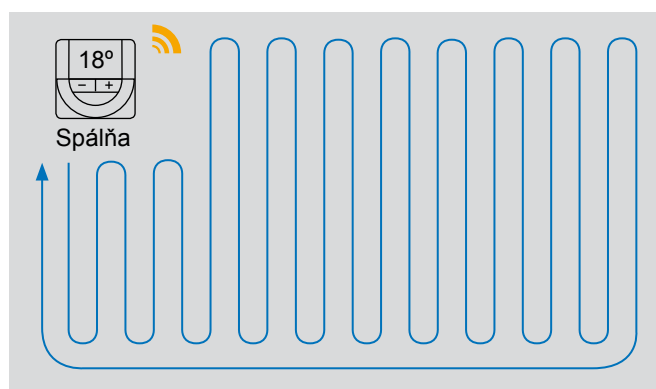

# Automatické vyváženie: nepretržitá regulácia teploty s vlastnou optimalizáciou

Jedinečná technológia, ktorá odstraňuje potrebu manuálneho vyváženia.

Učenie sa  
otvorené  
zatvorené

Vyváženie krátkych  
okruhov  
otvorené  
zatvorené

Vyváženie dlhých  
okruhov  
otvorené  
zatvorené

Nastavenie automatického vyváženia vykurovacích okruhov znamená otváranie a zatváranie krátkych a dlhých okruhov správnu dobu s presným potrebným objemom energie.