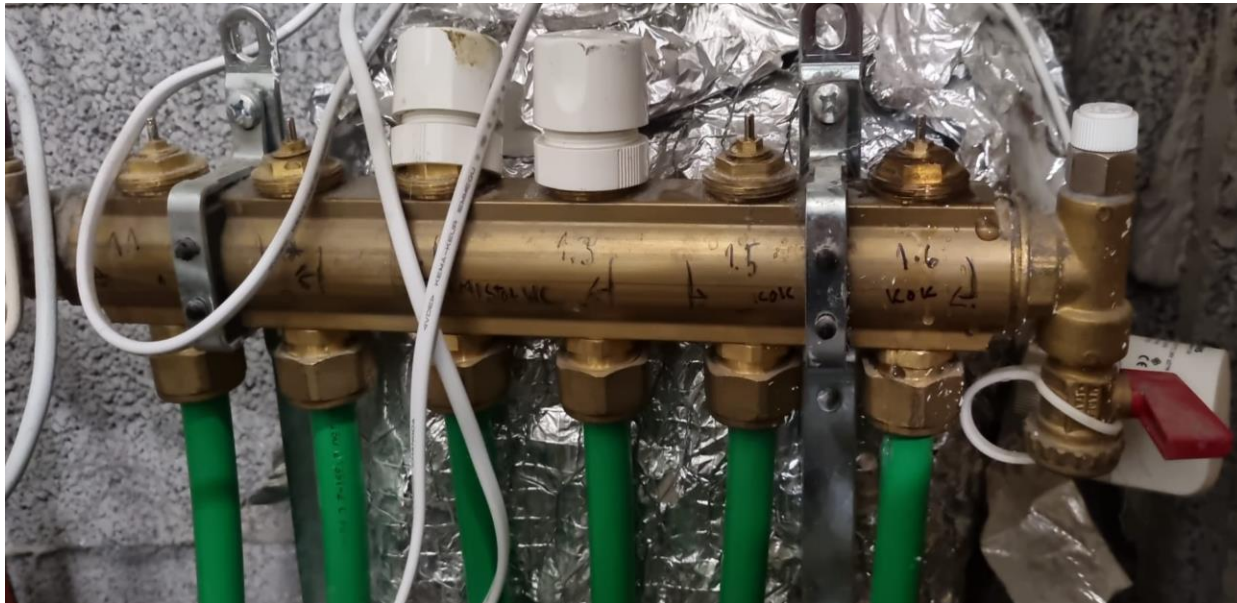

Toimilaite

– Vario 24V (LVI 2022271)

tai Retrofit 24V (LVI 2022275) + adapteri VA80 (LVI 2023852)

Nereus TA

Toimilaite

- Retrofit 24V (LVI 2022275) + adapteri VA32 (sis. Retrofit-pakettiin)

Nereus Calore 2

Toimilaite

- Retrofit 24V (LVI 2022275) + VA10H (LVI 2023862)

Warmia, messinki (vanha)

Toimilaite

- Retrofit 24V (LVI 2022275) + adapteri VA91 (LVI 2023865)

Pexep toimilaite

Toimilaite tilalle

- Vario 24V (LVI 2022271)
tai Retrofit 24V (LVI 2022275) + adapteri VA80 (LVI 2023852)