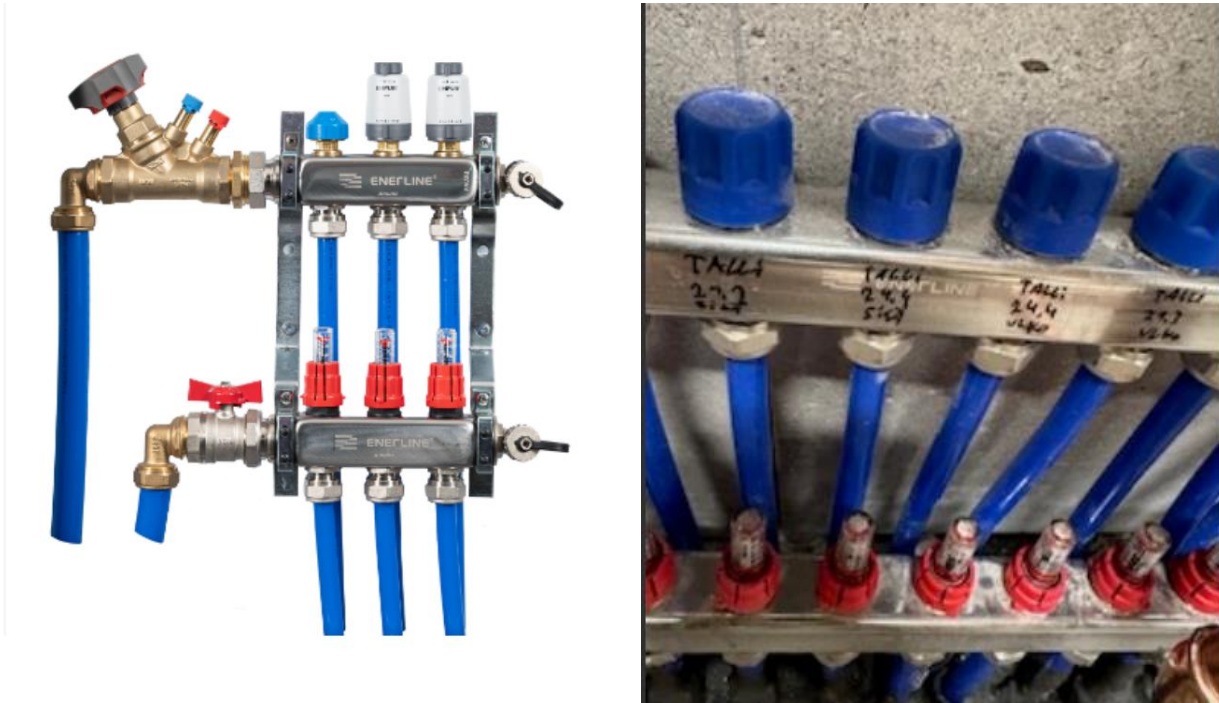

Enerline

Toimilaite

- Vario 24V (LVI 2022271)
tai Retrofit 24V (LVI 2022275) + adapteri VA80 (LVI 2023852)

Greenline Caleffi

Toimilaite

- Vario 24V (LVI 2022271)
tai Retrofit 24V (LVI 2022275) + adapteri VA80 (LVI 2023852)

Thermotech

Toimilaite

- Retrofit 24V (LVI 2022275) + adapteri VA10 (LVI 2011193)

SKS ?

Toimilaite

– Vario 24V (LVI 2022271)

tai Retrofit 24V (LVI 2022275) + adapteri VA80 (LVI 2023852)

Primex