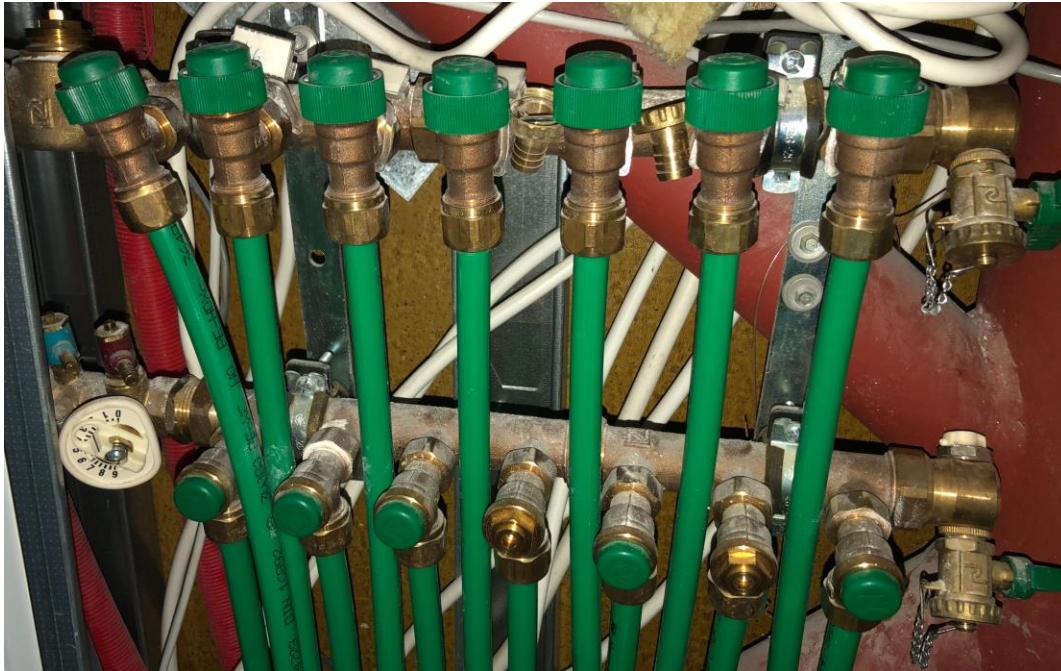

Nereus MNG (paluuventtiilit voivat olla myös ylöspäin)

Toimilaite

– Vario 24V (LVI 2022271)

tai Retrofit 24V (LVI 2022275) + adapteri VA80 (LVI 2023852)