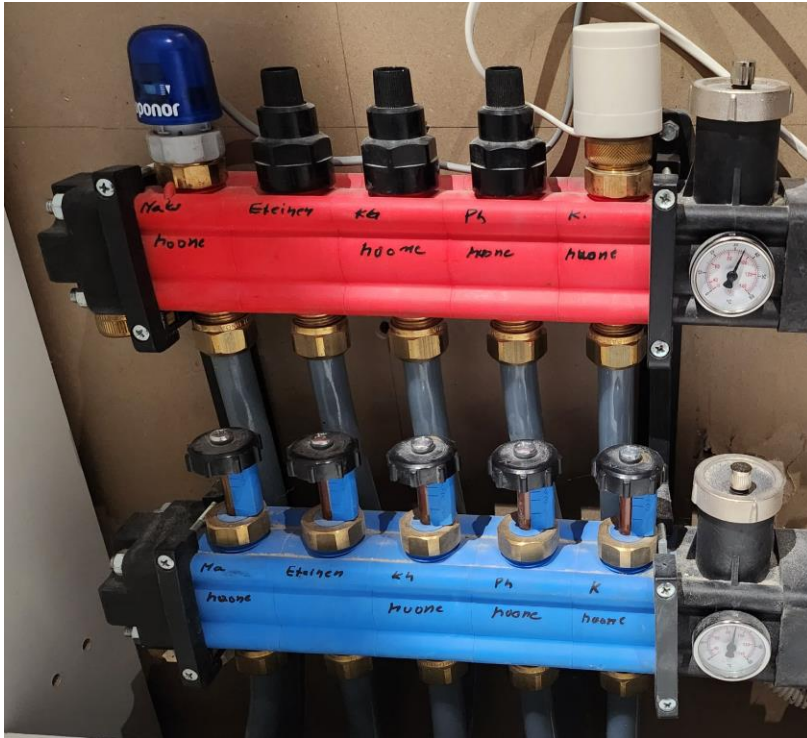

Warmia toimilaite (230V)

Toimilaite tilalle

- Weho 230 V (LVI 2032518) + adapteri VA91 (LVI 2023865)
- tai Retrofit 230V (LVI 2022274) + adapteri VA91 (LVI 2023865)

Pexep Onda

Toimilaite

– Vario 24V (LVI 2022271)