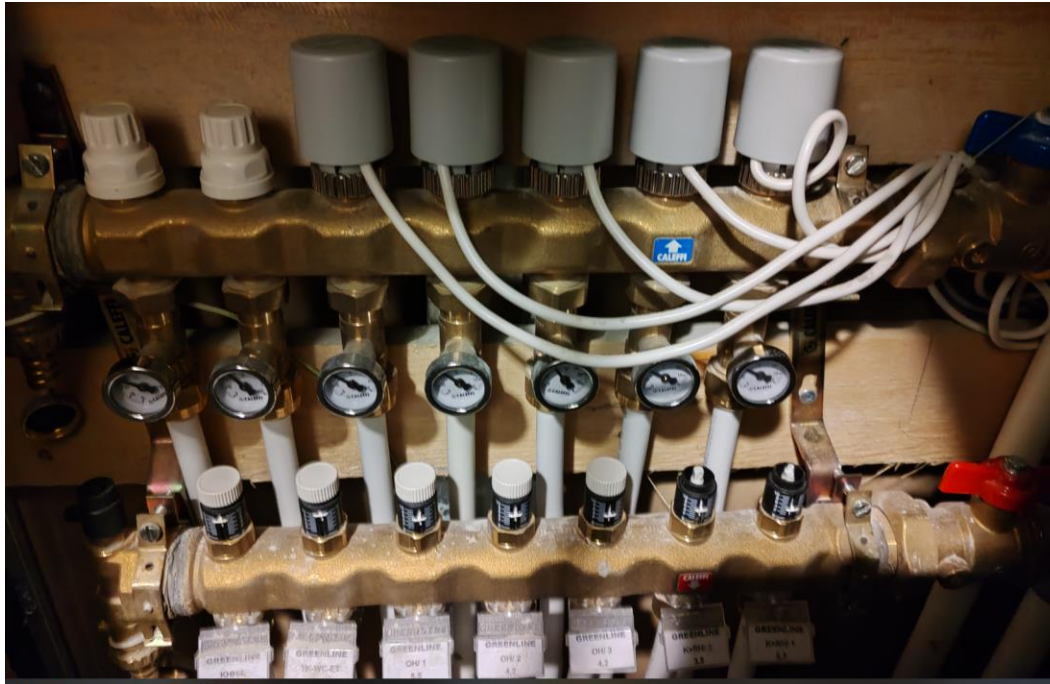

Enerline

Toimilaite

- Vario 24V (LVI 2022271)
tai Retrofit 24V (LVI 2022275) + adapteri VA80 (LVI 2023852)

Greenline Caleffi

Toimilaite

- Vario 24V (LVI 2022271)
tai Retrofit 24V (LVI 2022275) + adapteri VA80 (LVI 2023852)

Thermotech

Toimilaite

- Retrofit 24V (LVI 2022275) + adapteri VA10 (LVI 2011193)

SKS ?

Toimilaite

– Vario 24V (LVI 2022271)

tai Retrofit 24V (LVI 2022275) + adapteri VA80 (LVI 2023852)

Primex