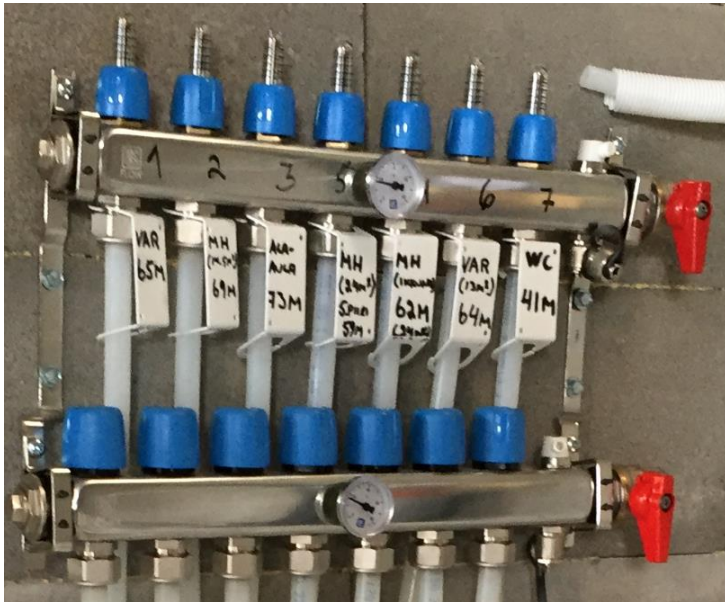

LK Systems RF (RST) ja VKF-I (messinki)

Toimilaite

- Retrofit 24V (LVI 2022275) + adapteri VA26 (sis. Retrofit-pakettiin)