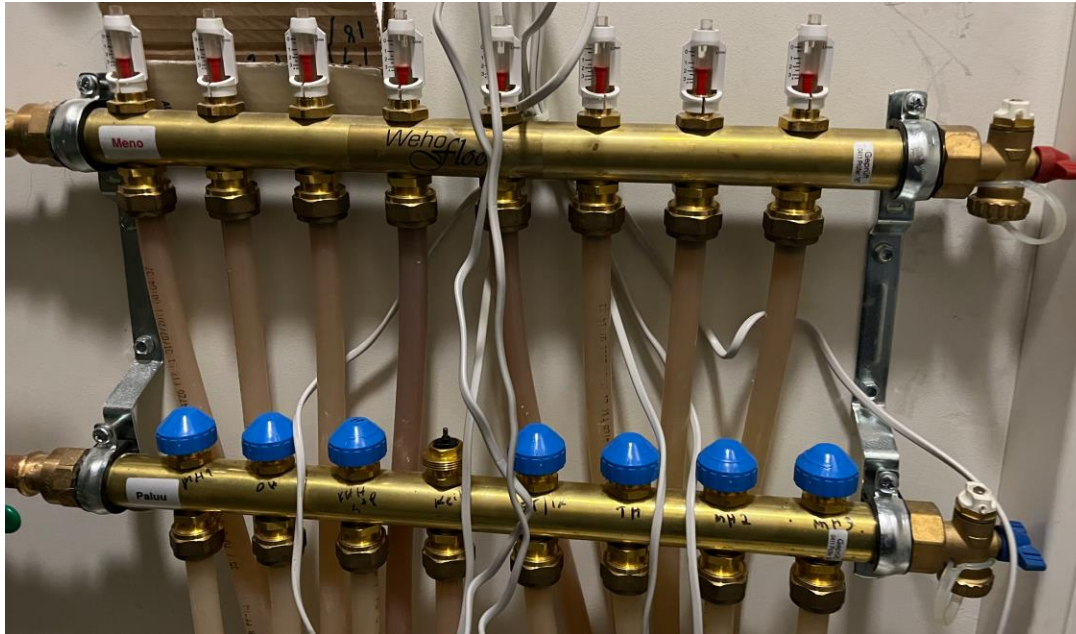

Wehofloor

Toimilaite

- Wehofloor toimilaite 24V (LVI 2032519)
  tai Retrofit 24V (LVI 2022275) + adapteri VA90 (LVI 2023870)