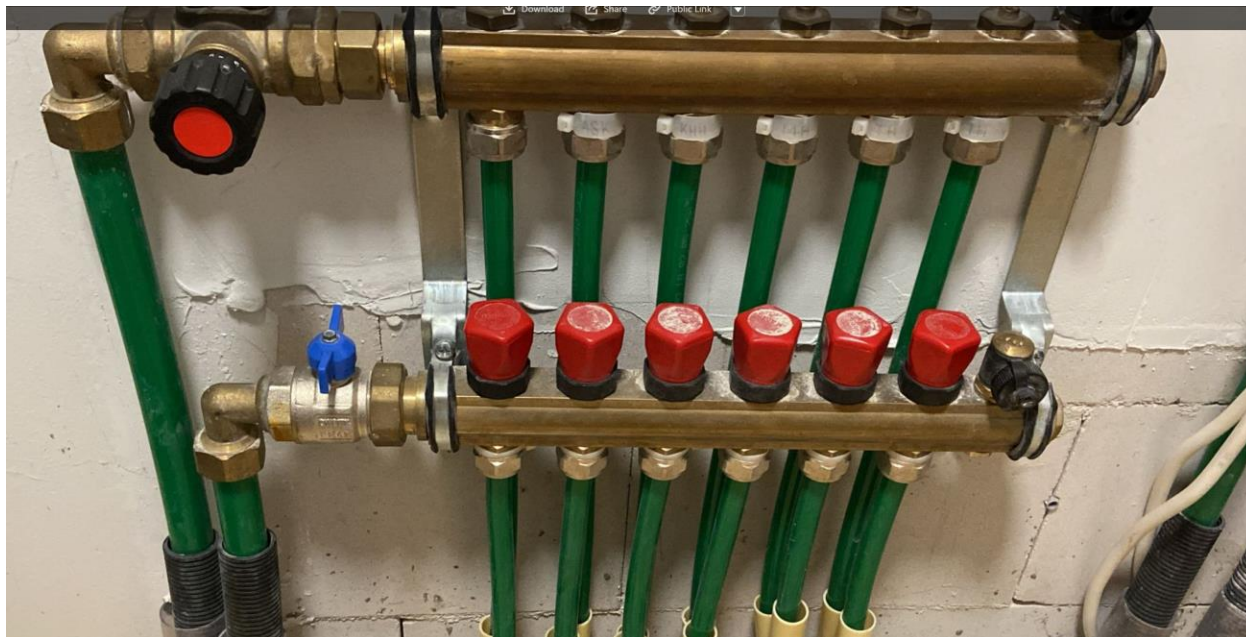

Toimilaite

– Vario 24V (LVI 2022271)

tai Retrofit 24V (LVI 2022275) + adapteri VA80 (LVI 2023852)

Nereus TA

Toimilaite

- Retrofit 24V (LVI 2022275) + adapteri VA32 (sis. Retrofit-pakettiin)

Nereus Calore 2

Toimilaite

- Retrofit 24V (LVI 2022275) + VA10H (LVI 2023862)

Warmia, messinki (vanha)

Toimilaite

- Retrofit 24V (LVI 2022275) + adapteri VA91 (LVI 2023865)

Pexep toimilaite

Toimilaite tilalle

- Vario 24V (LVI 2022271)
tai Retrofit 24V (LVI 2022275) + adapteri VA80 (LVI 2023852)