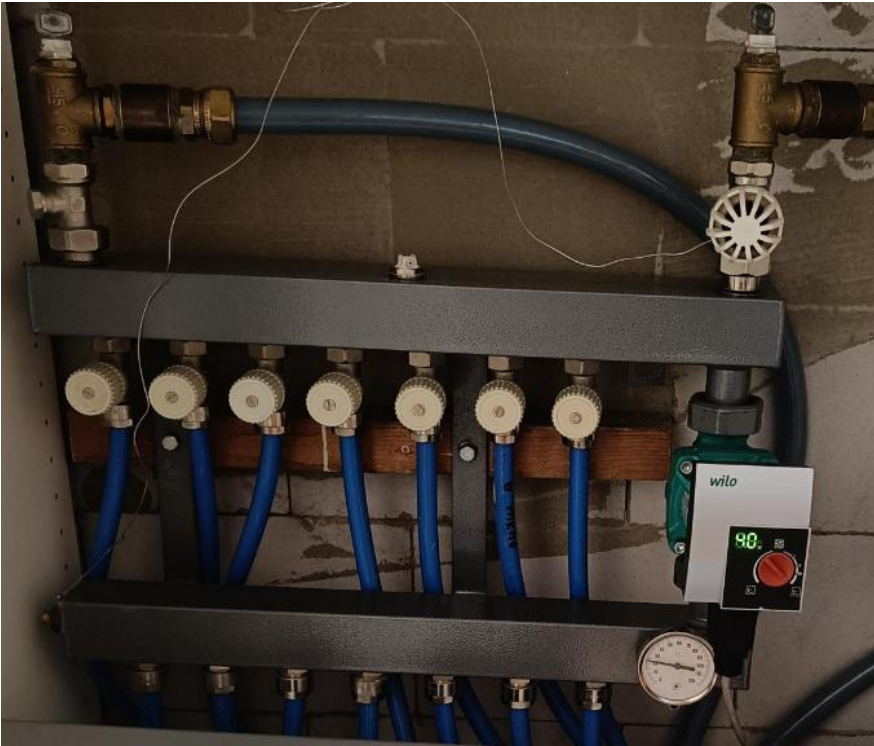

Wehofloor

Toimilaite

- Wehofloor toimilaite 24V (LVI 2032519)
tai Retrofit 24V (LVI 2022275) + adapteri VA90 (LVI 2023870)

?

– Kyseessä patteriventtiilit, ei soveltu Uponorin toimilaitteille

Nereus Oras

Toimilaite