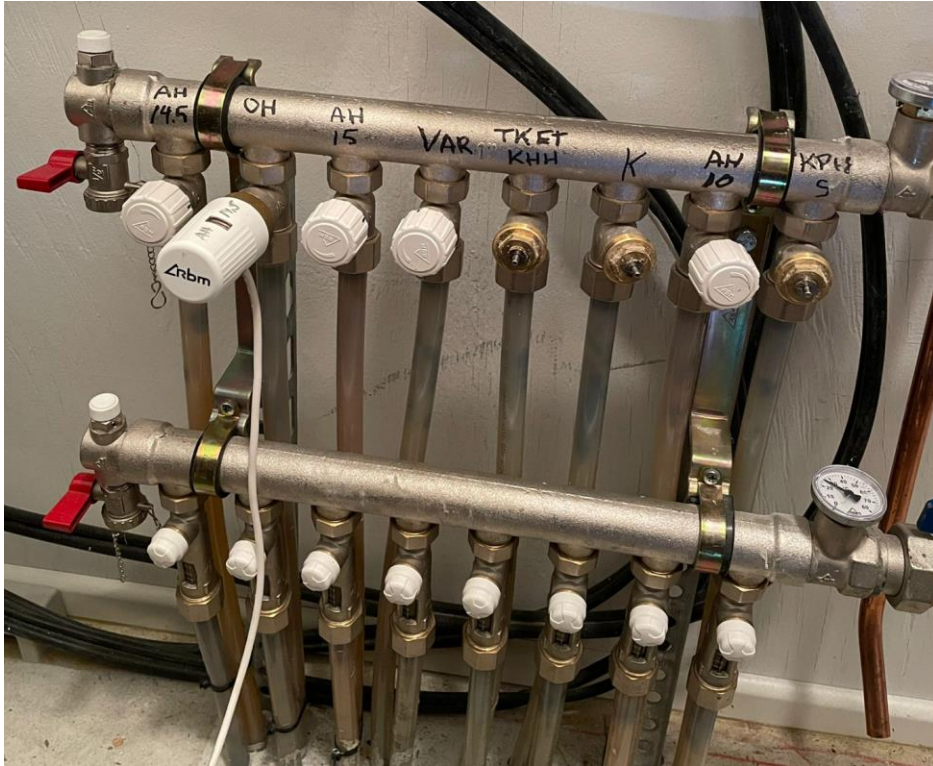

Pexep RBM

Toimilaite

– Vario 24V (LVI 2022271)

tai Retrofit 24V (LVI 2022275) + adapteri VA80 (LVI 2023852)