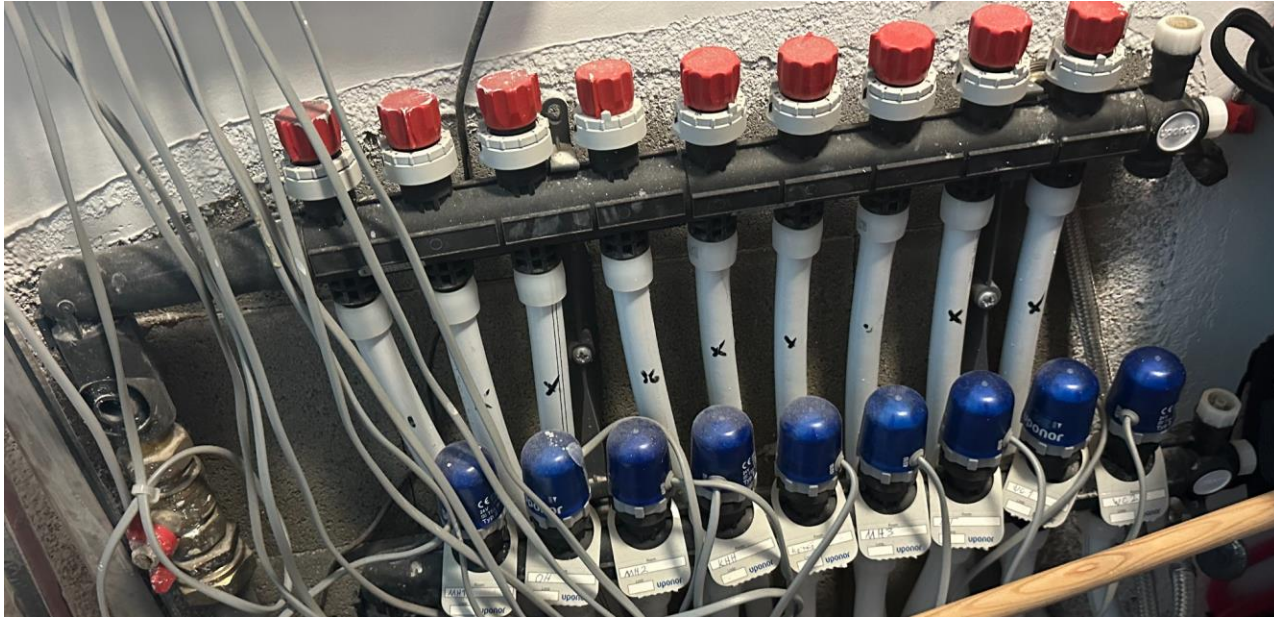

Uponor Vario B

Toimilaite

- Retrofit 24V (LVI 2022275) + adapteri VA32 (sis. Retrofit-pakettiin)

Uponor Vario Plus

Toimilaite

- Vario Plus 24V (LVI 2022273)