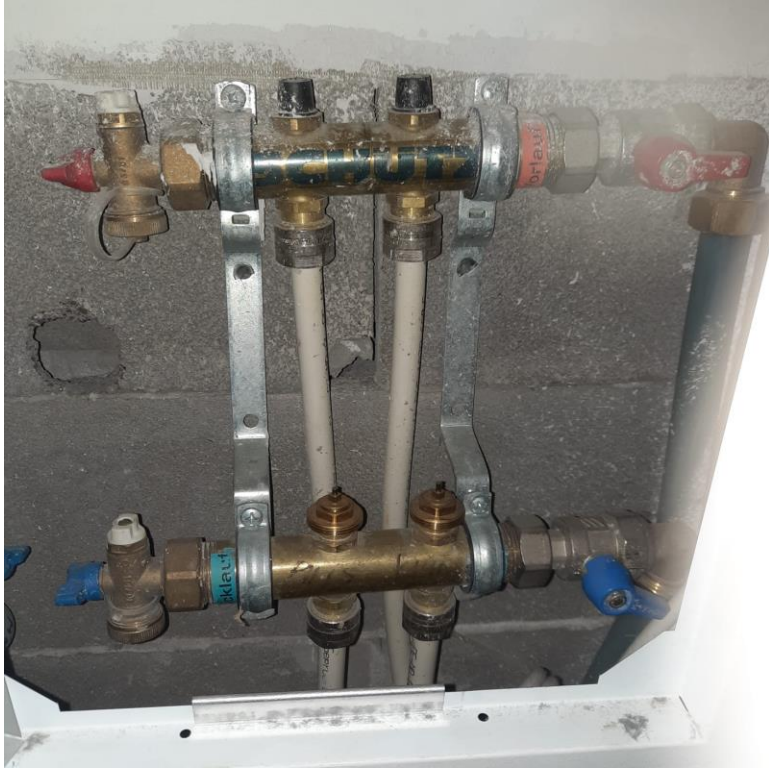

Toimilaite

- Retrofit 24V (LVI 2022275) + adapteri VA50 (sis. Retrofit-pakettiin)

Primex

Toimilaite

- Retrofit 24V (LVI 2022275) + adapteri VA50 (sis. Retrofit-pakettiin)

Schutz

Toimilaite

- Retrofit 24V (LVI 2022275) + adapteri VA50 (sis. Retrofit-pakettiin)