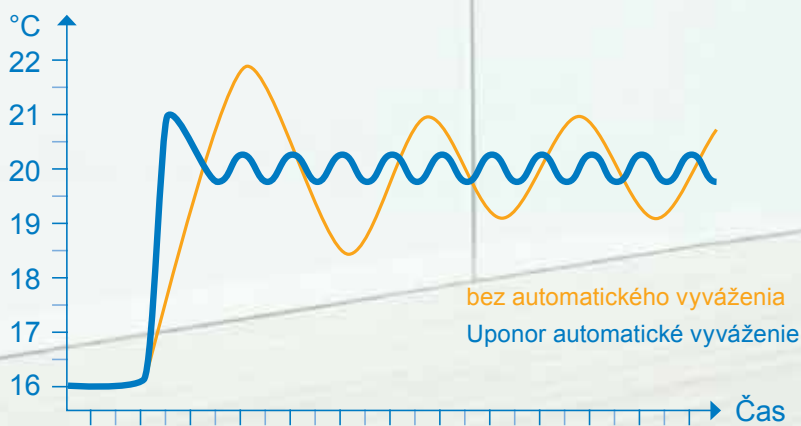

Menej energie, viac pohodlia!

Smatrix Pulse automaticky optimalizuje Vašu spotrebu energie

Zatiaľ čo ručné hydraulické vyregulovanie berie do úvah iba počiatočné podmienky, funkcia automatického vyváženia sa prispôbuje každej zmene v systéme a priestore, pričom na to nepotrebuje komplikované prepočty, alebo zásahy inštalatéra. Automatické vyváženie beží počas všetkých ročných období a prispôbuje sa meniacemu sa životnému tempu a zvykom domácnosti, čím zaniká potreba ručného vyregulovania. Vo výsledku to vedie k stálejším teplotám podlahy a rýchlejšej reakcii systému v porovnaní s akýmkoľvek štandardným systémom. Šetríte čas, energiu a peniaze – a zároveň si užívate najlepší komfort!

Ušetríte až do 20% energie s funkciou automatického vyváženia: