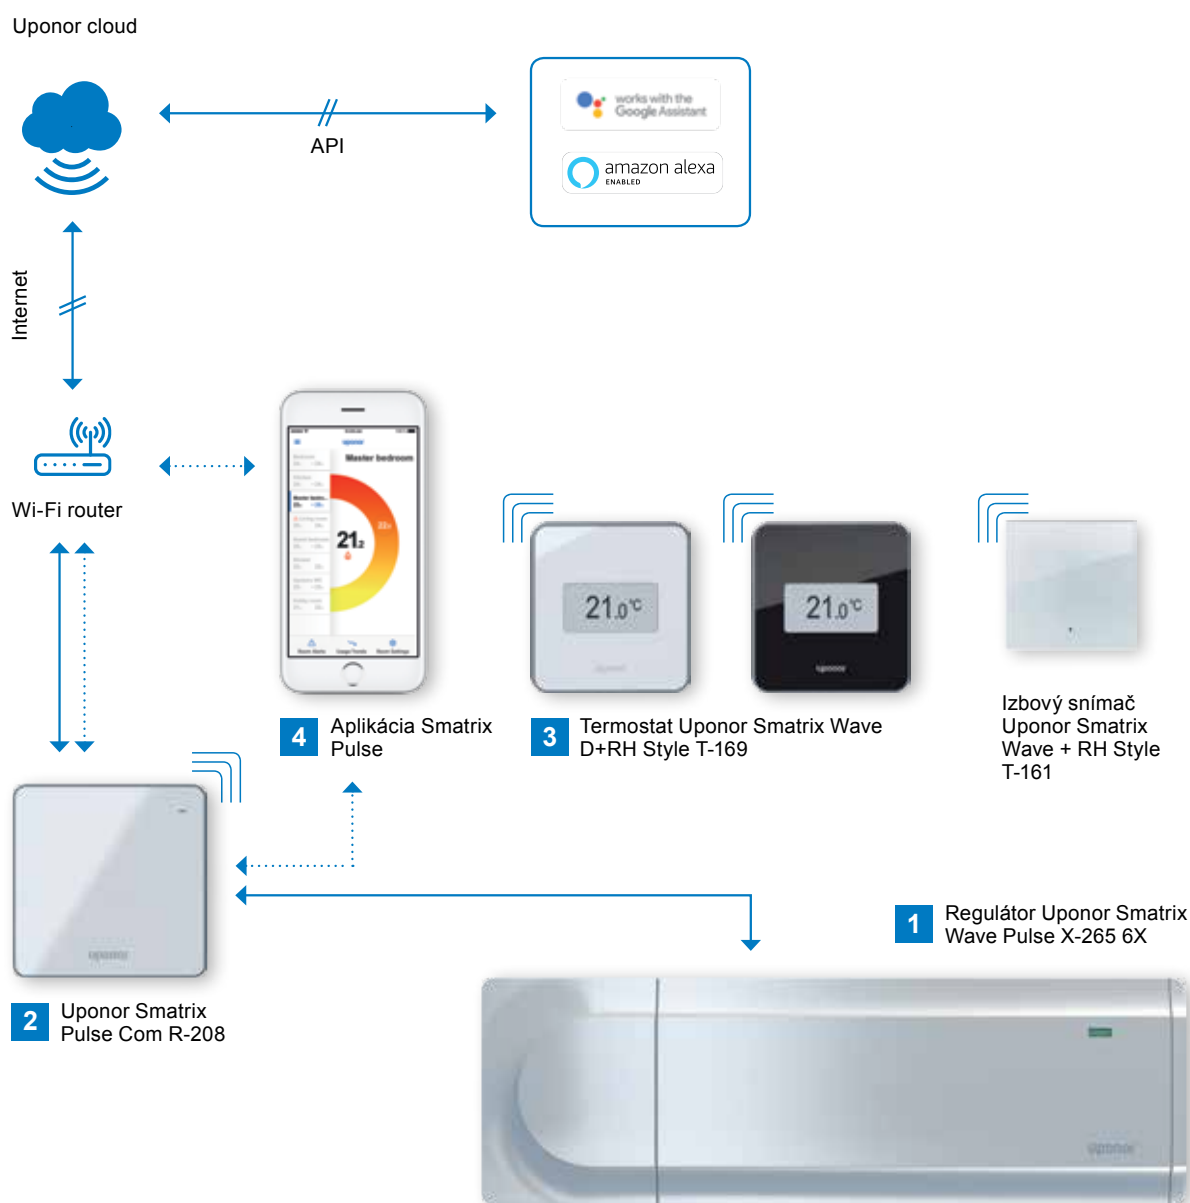

Frank Wood, 36, inštalatér

Jednoduchý systém, maximálny výkon

Vaše pohodlné spojenie so Smatrix Pulse tvorí iba zopár komponentov. Na optimálnu inštaláciu nás prosím kontaktujte a my Vám odporučíme našich dôveryhodných partnerov.
<https://www.uponor.sk/servis/contact>

1 Regulátor Uponor Smatrix Pulse

Regulátor sálavého vykurovania/ chladenia, s možnosťou automatického vyváženia, ktorý dokáže ovládať 6 izbových termostatov a 8 termopohonov. Pomocou rozširovacieho modulu, môže ovládať ďalšie termostaty a termopohony. Regulátor je dostupný v káblovej aj bezkáblovej verzii.