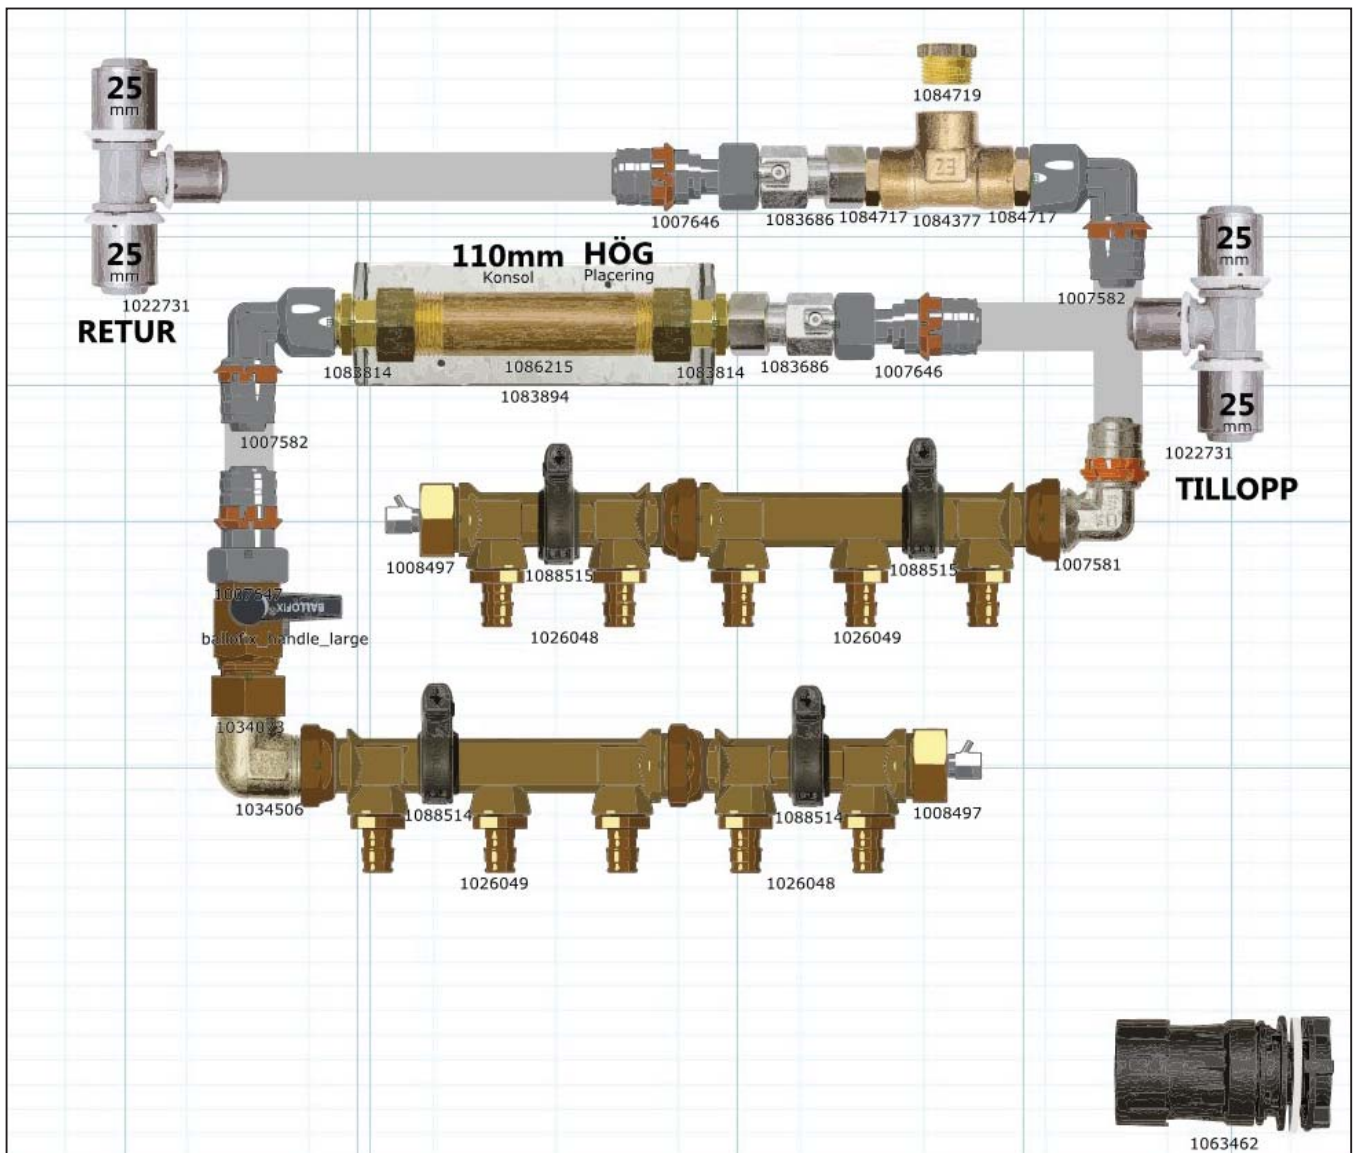

Uponor R2I Fördelarskåp för radiatorer med mässingsfördelare WTR

Storlek på skåpet: Bredd: 550-750 mm, Höjd: 500 mm, Djup: 108 mm,

Fördelartyp: Uponor Fördelarmodul WTR.

Kopplingsledningar, typ: Uponor Rörssystem Combi-PEX RIR 15x2.0 mm eller 16x2.0 mm,
Uponor Rörssystem Komposit 16x2.0 mm.

Max antal stick, bredd 550: Max 5st tillopp/retur.

Max antal stick, bredd 750: Max 9st tillopp/retur.

Skåpet levereras med vitlackerad ram och lucka. Färgkod RAL 9010.

Skåpet ovan visar en installation med 110 mm konsol och passbit, samt anslutning för givare (3/8" inv.G). I övrigt 25 mm genomgående matning. Värmemängds-mätare och reglerventil kan monteras efter överenskommelse.