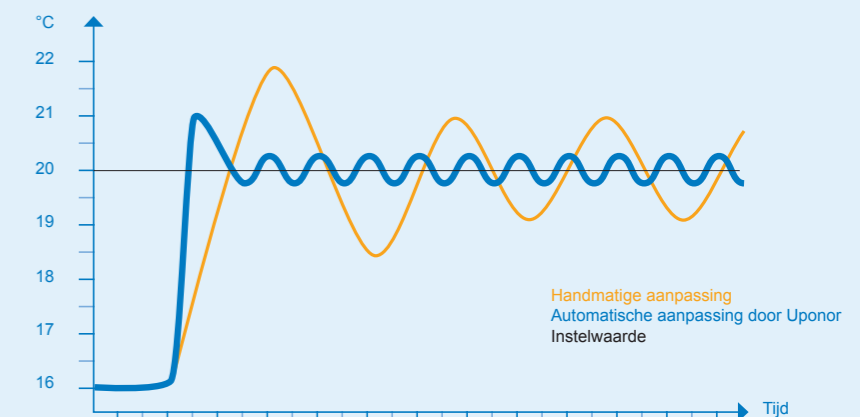

Lager energieverbruik en meer comfort met de Uponor automatische kalibratiefunctie

NIEUW

NIEUW

Gecertificeerd door

De innovatieve hydraulische automatische kalibratiefunctie controleert continu de temperatuurregeling en regelt elk verwarmingscircuit afzonderlijk. Uponor Base reageert zelfs direct op structurele veranderingen zoals nieuwe vloerbedekking of veranderingen in het ruimtegebruik, zonder dat er ingewikkelde herberekeningen of aanpassingen nodig zijn.