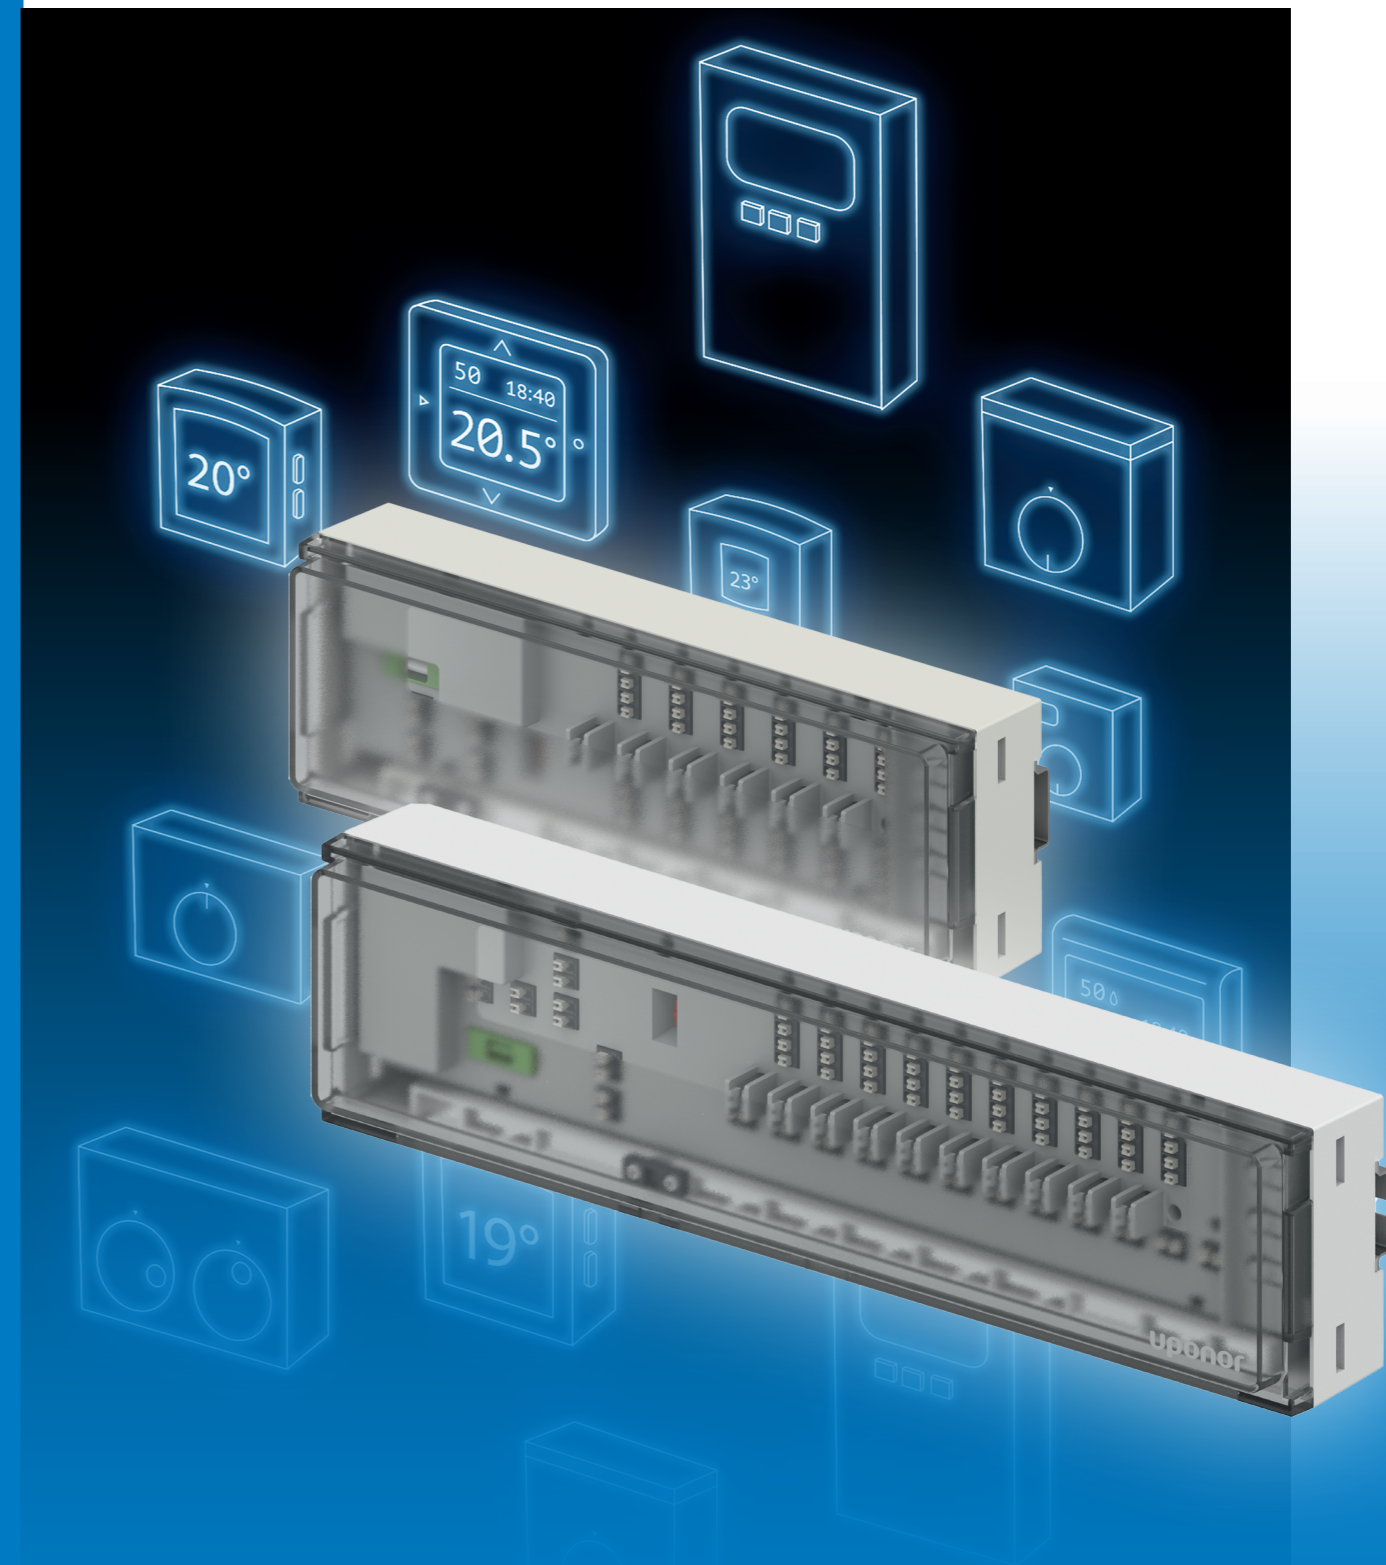

➤ Bespaar energiekosten met Uponor Base.

De 230 V-ruimtetemperatuurregeling Uponor Base voor Uponor vloerverwarming is eenvoudig te installeren en te bedienen. De standaard bedrading en besturingslogica zorgen voor een ongecompliceerd gebruik in veel toepassingen.