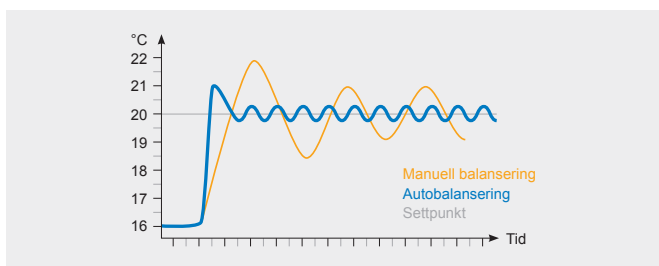

Uponor

Fire gode grunner
som gir merverdi

Uponor Smatrix for vannbåren varme og kjøling

Nøkkelen til bedre inneklima

Uponor Smatrix er den smarteste måten å optimalisere komfort og energistyring på. Samtidig reduseres driftskostnadene for forbrukeren. Smatrix er et fullt **integret system for regulering** av vannbåren varme og kjøling – fra vanntilførsel til temperaturovervåking på vegg. Smatrix er både selvlærende og intelligent og er basert på **unike programvarealgoritmer** utviklet av Uponor. Smatrix-produktserien består av romreguleringsløsninger med trådløse eller kablede forbindelser, og regulering av tilførselstemperaturen.

1. Autobalanseringsteknologi

Uponors autobalanseringsteknologi justerer automatisk energinivået for å sørge for optimal komfort til enhver tid.

- Opptil 6% energibesparelser (sammenlignet med andre typer romreguleringer), 12% (sammenlignet med andre typer romreguleringer og ubalanserte systemer) eller 20% (sammenlignet med ubalanserte systemer og uten andre typer romreguleringer)
- Erstatte alle manuelle innstillingsprosesser slik at beregning og justering før og etter installasjon ikke lenger er nødvendig
- Etterjustering ikke nødvendig – system for riktig hydraulisk balansering med lang levetid
- Enkel ettermontering på eksisterende systemer
- Leveres som standard med Uponor Smatrix enkeltromsregulering, både trådløs og kablet