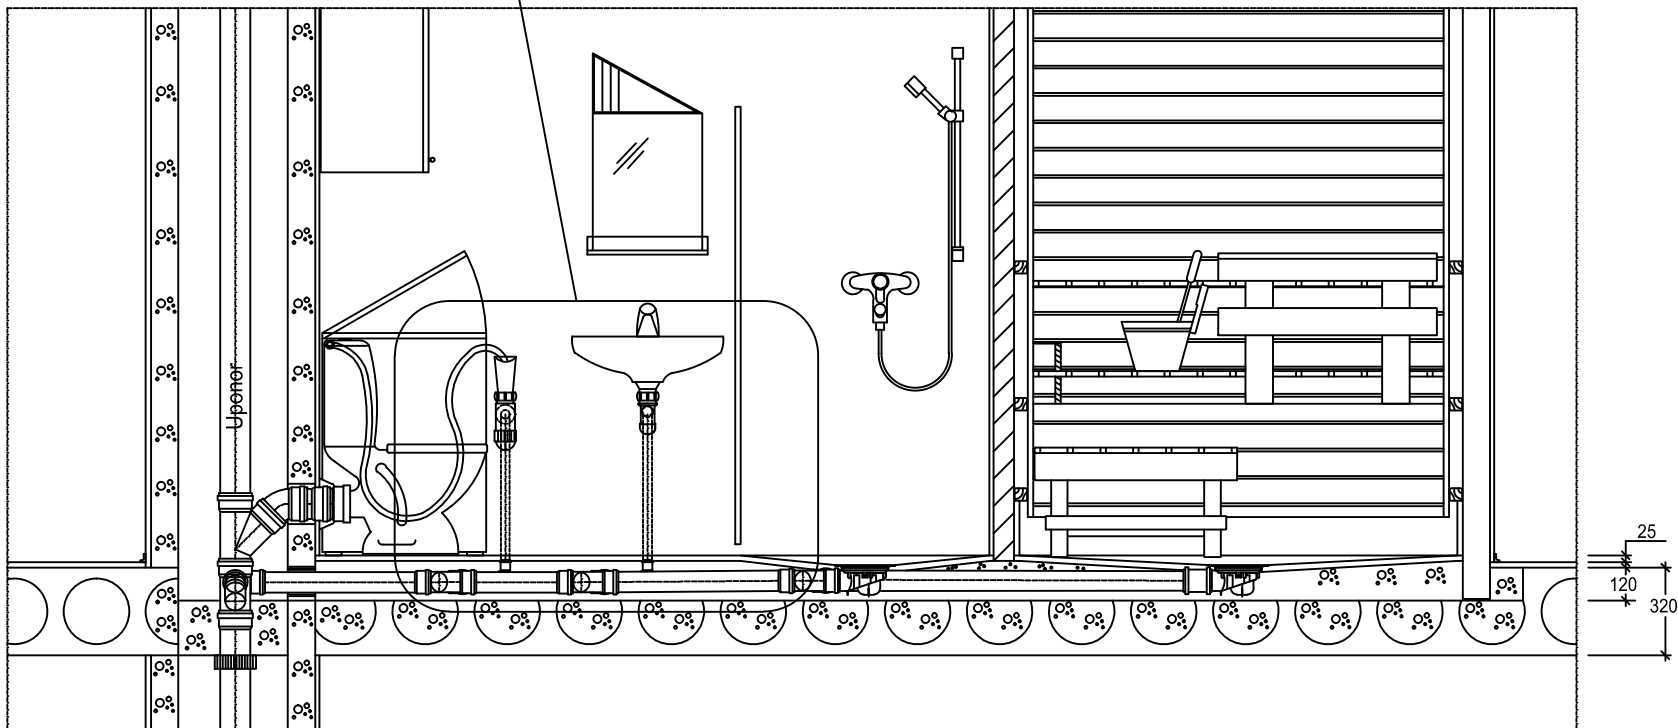

Asennusesimerkki 15

Vesilukko
Muhvikulma 32-88,5°, nro 1051203

Pesukoneen poistosuppilo, nro 1051426
Muhvikulma 32-88,5°, nro 1051203

25
120
320