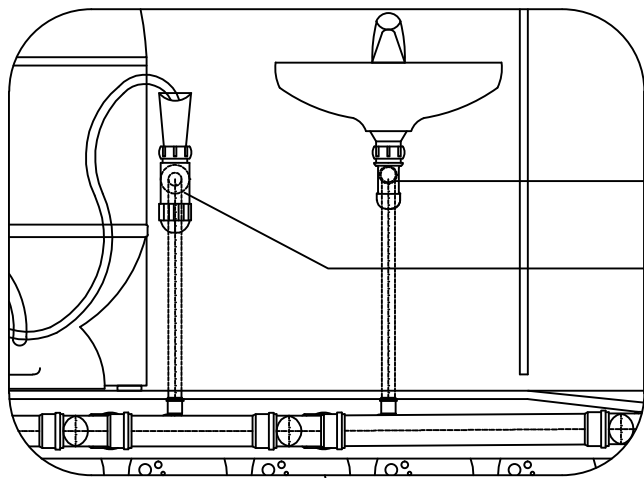

Asennusesimerkki 15

Vesilukko
Muhvikulma 32-88,5°, nro 1051203

Pesukoneen poistosuppilo, nro 1051426
Muhvikulma 32-88,5°, nro 1051203

25
120
320