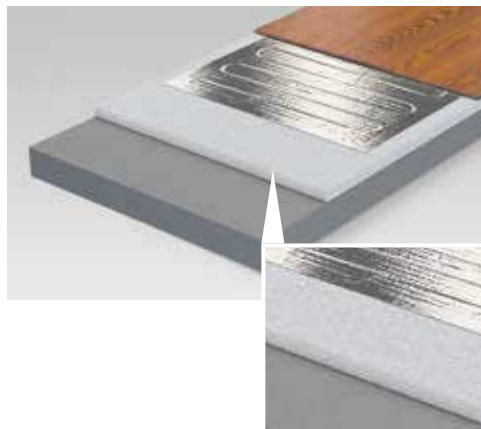

Desetogodišnja garancija*
Dodajte izolaciju kompanije Uponor da biste ostvarili dodatnu uštedu energije.

Visokokvalitetan električni kabl bez mrežice idealno je rešenje za montažu ispod keramičkih pločica u prostorijama sa komplikovanim rasporedom. Prečnik dvožilnog kabla sa zaštitom iznosi svega 3 mm. Kapacitet grejnog kabla je u rasponu od 150W do 1850W u zavisnosti od dužine kabla.