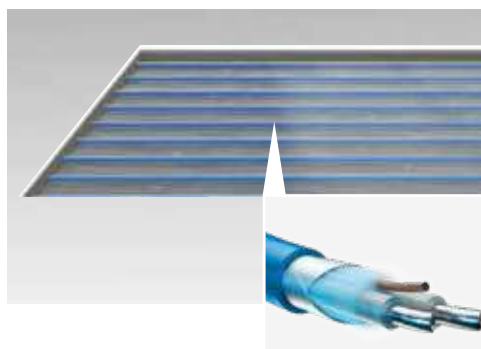

Vrhunski tanka:

najtanja mrežica prečnika svega 3 mm savršeno pristaje ispod pločica. Samolepljiva podloga koja, zahvaljujući tome što je kabl ušiven na mrežu, jamči da se neće podizati, što ugradnju čini brzom i lakom – čak i bez dodatnih adheziva. Raspoloživo u opsegu od 100W/m² u rasponu od 100W do 1200W te za mrežicu od 160W/m² od 160W do 1920W.

Visokokvalitetan električni kabl bez mrežice idealno je rešenje za montažu ispod keramičkih pločica u prostorijama sa komplikovanim rasporedom. Prečnik dvožilnog kabla sa zaštitom iznosi svega 3 mm. Kapacitet grejnog kabla je u rasponu od 150W do 1850W u zavisnosti od dužine kabla.