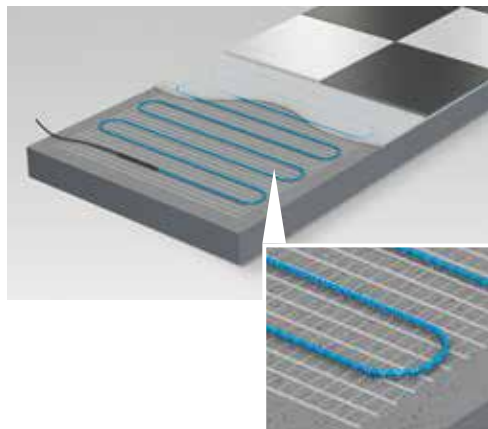

... uz Uponor Comfort E u svakom trenutku.

Vrhunski tanka:

najtanja mrežica prečnika svega 3 mm savršeno pristaje ispod pločica. Samolepljiva podloga koja, zahvaljujući tome što je kabl ušiven na mrežu, jamči da se neće podizati, što ugradnju čini brzom i lakom – čak i bez dodatnih adheziva. Raspoloživo u opsegu od 100W/m² u rasponu od 100W do 1200W te za mrežicu od 160W/m² od 160W do 1920W.

Izuzetno funkcionalna:

aluminijumska folija prikladna je za laminare, parkete ili vinilne podne obloge – bez posebnih alata na gradilištu. Debljine je manje od 2 mm i osigurava optimalnu distribuciju toplote. Štedite energiju i ublažite zvuk koraka izolacionim pločama kompanije Uponor u podlozi. Raspoloživo u opsegu od 140W/m² do 1400W.

Velika fleksibilnost:

Desetogodišnja garancija*
Kabl je čvrsto ušiven na mrežu po celoj površini.