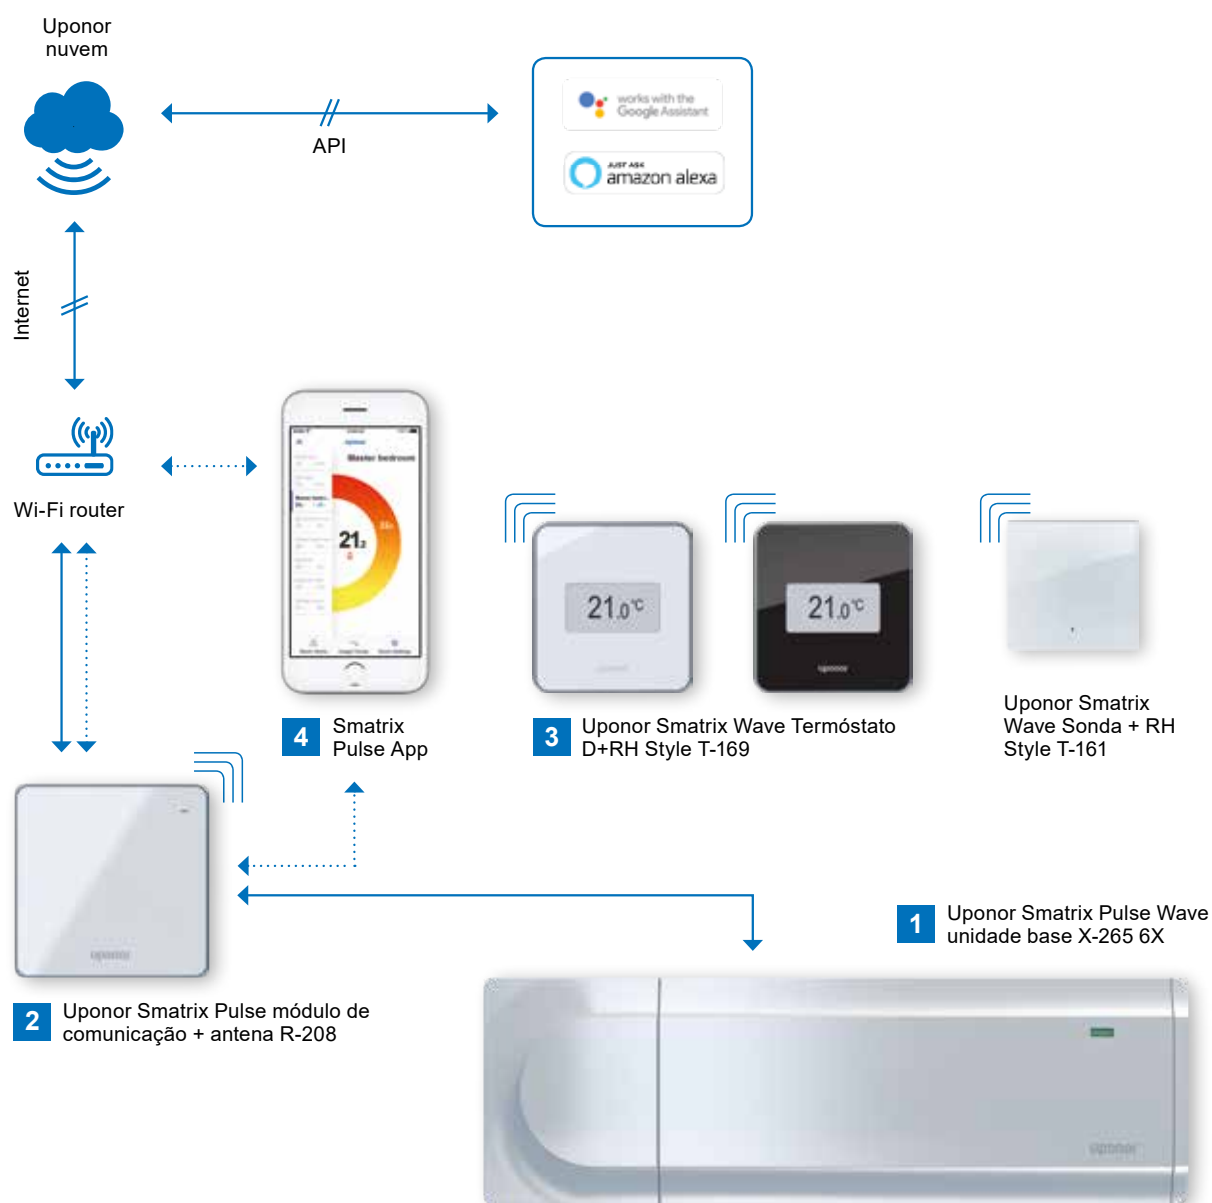

Sistema simples, máximo desempenho

Atingir o conforto máximo com Smatrix Pulse requer apenas alguns componentes.
Para uma instalação ideal, entre em contacto com os nossos parceiros.