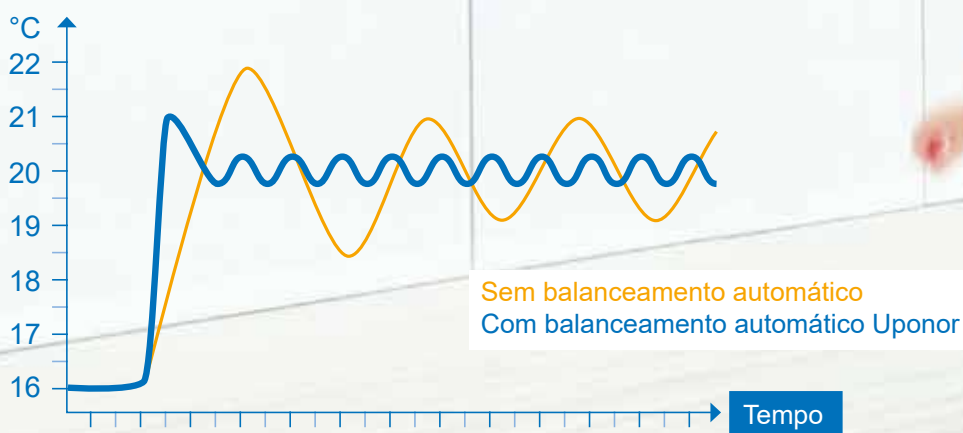

Menos energia, mais conforto!

Smatrix Pulse otimiza o seu consumo de energia de forma automática

Enquanto o balanceamento hidráulico manual considera as condições iniciais de configuração do instalador, a função de balanceamento automático adapta-se constantemente a cada mudança no sistema ou espaço, sem complicações, recalculando os parâmetros iniciais. O balanceamento automático mantém-se ao longo de todas as estações e adapta-se aos padrões e ao estilo de vida do lar, eliminando a necessidade de um balanceamento manual. Isto permite obter temperaturas mais uniformes, com uma rápida reação do sistema e um menor consumo de energia do que com um sistema standard. Vai poupar tempo, energia e dinheiro, beneficiando em simultâneo do melhor conforto!

Poupe até 20% de energia com a tecnologia de balanceamento automático: