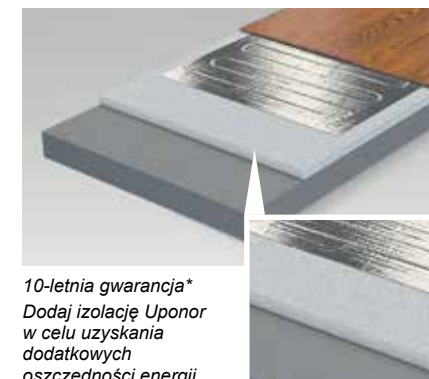

...przez cały czas z produktami Uponor Comfort E

Najcieńsza:

Elektryczna płaska zszywana mata kablowa z kablami o średnicy zaledwie 3 mm idealnie pasuje pod płytki. Samoprzylepne mocowanie maty oraz przyszyty kabel grzejni do siatki gwarantuje szybki i łatwy montaż bez unoszenia – nawet bez dodatkowych klejów.

*10-letnia gwarancja**
Kabel jest mocno przyszyty do siatki na całej powierzchni.

Dodatkowa funkcjonalność:

Aluminiowa mata grzewcza Uponor Comfort E pasuje do laminatu, parkietu lub winylowej wykładziny podłogowej – bez konieczności stosowania specjalnych narzędzi w miejscu montażu. Mata ma wysokość mniejszą niż 2 mm i zapewnia optymalne rozprzewadzenie ciepła. Oszczędzaj energię i wycisz odgłosy chodzenia za pomocą płyt izolacyjnych firmy Uponor.