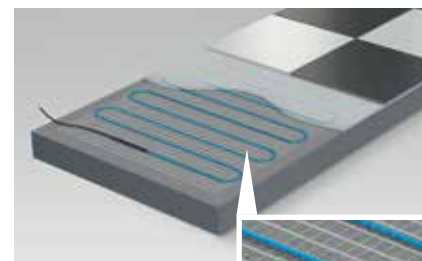

Uponor Comfort E – elektryczne ogrzewanie podłogowe w najlepszym wydaniu

- **Idealne do nowych i remontowanych budynków**
Uponor Comfort E nadaje się do płytek ceramicznych, laminatu, parkietu lub wykładzin winylowych w suchych i mokrych konstrukcjach podłogowych. Wyjątkowo cienkie materiały zapewniają niewielką wysokość podłogi.
- **Łatwy montaż**
Uponor Comfort E łatwo zamontować, nawet w małych pomieszczeniach o trudnej geometrii przestrzennej. Maty kablowe nie wymagają kleju, co pozwala zaoszczędzić czas i koszty montażu – bez użycia specjalnych narzędzi.
- **Szybko i komfortowo**
Podgrzewa się i zmienia podłogę w strefę komfortu w ciągu kilku minut!
- **Jakość prosto z Niemiec**
Polegaj na firmie Uponor, czołowym na świecie ekspercie w dziedzinie ogrzewania podłogowego, i ciesz się bezpieczeństwem produktów.

...przez cały czas z produktami Uponor Comfort E

Najcieńsza:

Elektryczna płaska zszywana mata kablowa z kablami o średnicy zaledwie 3 mm idealnie pasuje pod płytki. Samoprzylepne mocowanie maty oraz przyszyty kabel grzejni do siatki gwarantuje szybki i łatwy montaż bez unoszenia – nawet bez dodatkowych klejów.