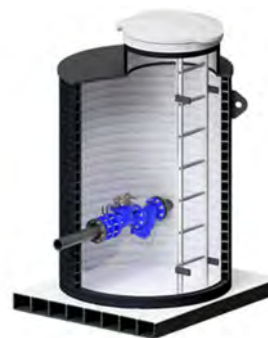

Transport av Dricksvatten

Sortiment 2024

uponor

Tryckstegringsstation

För ökning av trycket i vattenledningar när vattentornet inte har tillräckligt tryck till brukarna. Kan integreras i vattenreservoarer eller fungera som fristående enhet.

Exempel på tillval: UV-skydd, flödesmätare, uppvärmning, stabil stege, provtagningspunkt.

Uponor Delnummer

Information

1140533

Produkten specialdesignas. Kontakta Kundtjänst för beställning och mer information!

Tryckreduceringsbrunn

En brunn som innehåller utrustning för begränsning av tryck till önskad nivå. Brunnen installeras i låglänt terräng och kan innehålla sensorer för övervakning av tryck etc.

Uponor Delnummer

Information

1140530

Produkten specialdesignas. Kontakta Kundtjänst för beställning och mer information!

Ventilbrunn

Brunnen skyddar ventilen och dess kopplingar och levereras med ventilpaket enligt kundens behov. Brunnen finns i en standard- och en konsolversion.