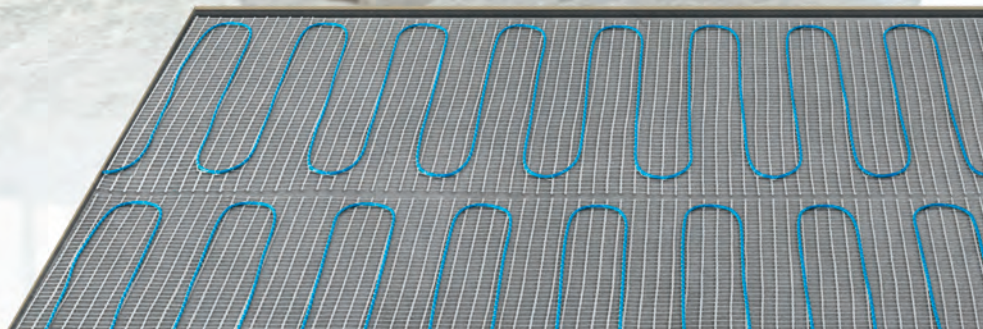

## Affidati a Uponor con Comfort E

Prova Uponor Comfort E, riscaldamento a pavimento elettrico con cavo estremamente sottile, facile da installare e rapido nella risposta, per arricchire i piccoli momenti della vita

## Estremamente sottile:

Il tappetino elettrico estremamente piatto con cavi di soli 3 mm di diametro si adatta perfettamente alle piastrelle. Il fissaggio del tappetino autoadesivo, in cui il cavo è cucito alla rete, garantisce che non si sollevi per un'installazione rapida e semplice – anche senza adesivi aggiuntivi.