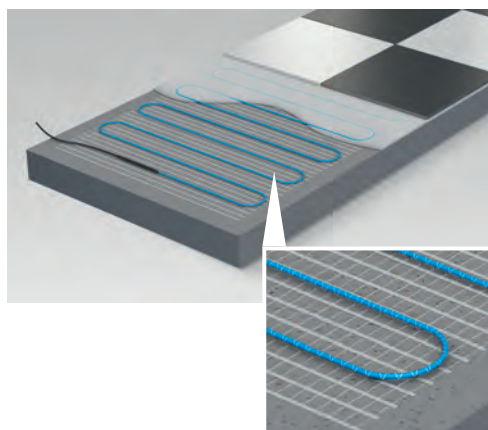

... con Uponor Comfort E in qualsiasi momento.

Estremamente sottile:

Il tappetino elettrico estremamente piatto con cavi di soli 3 mm di diametro si adatta perfettamente alle piastrelle. Il fissaggio del tappetino autoadesivo, in cui il cavo è cucito alla rete, garantisce che non si sollevi per un'installazione rapida e semplice – anche senza adesivi aggiuntivi.

Disponibile nella gamma di 160W/m² da 160W a 1920W.

10-anni di garanzia*
Il cavo scaldante è saldamente cucito sulla rete su tutta la superficie.