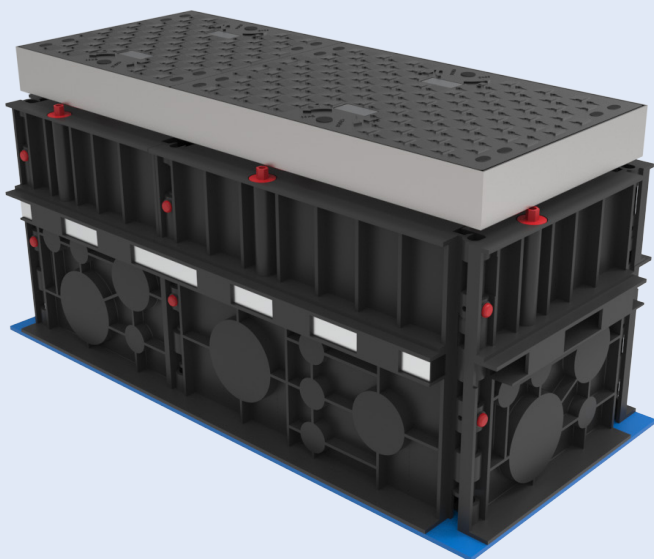

➤ Kabelbrunn CC kopplar samman

- Snabb och enkel installation
- Tillverkad av ett starkt och slagtåligt material
- Knock Out-anslutningar 50, 110 och 160 mm som standard
- Flera användningsområden - B125 och D400 lastklass
- Brunnarna är till 100 % tillverkade av återvunnet material och är helt återvinningsbara

PRODUKTBESKRIVNING

Benämning	Innerdiameter exkl. betäckning mm	Uponor-nummer	E-nummer
1385 x 650 D400	1385 x 650 x 550	1135415	0663269
1135 x 400 B125	1135 x 400 x 550	1135416	0663274
1135 x 400 D400	1135 x 400 x 550	1136460	0663281
Lyftkrok D400		1136459	0663283