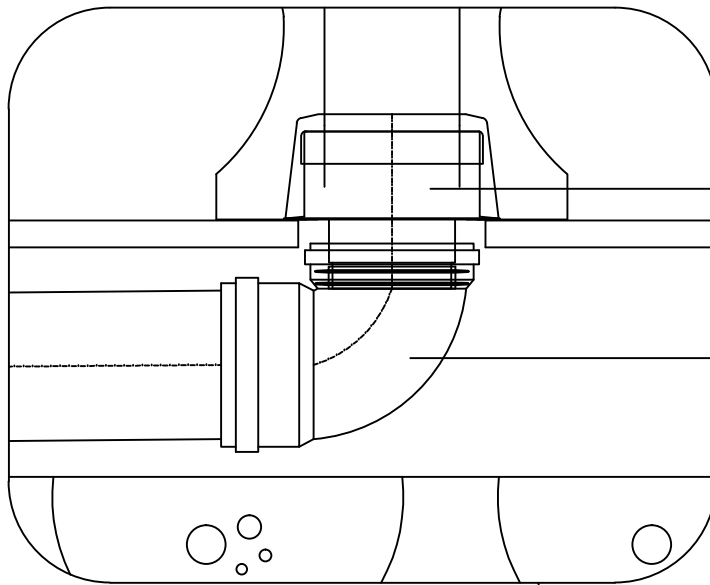

# Asennusesimerkki 18

Uponor WC-mansetti  
nro 1051351

Uponor WC-muhvikulma 110-88,5°  
nro 1051266

Suojarakenne ääni- ja palo-  
teknisten vaatimusten mukaan  
ks. taulukot

170  
370

Uponor haarayhde  
110/75-45°  
nro 1053729