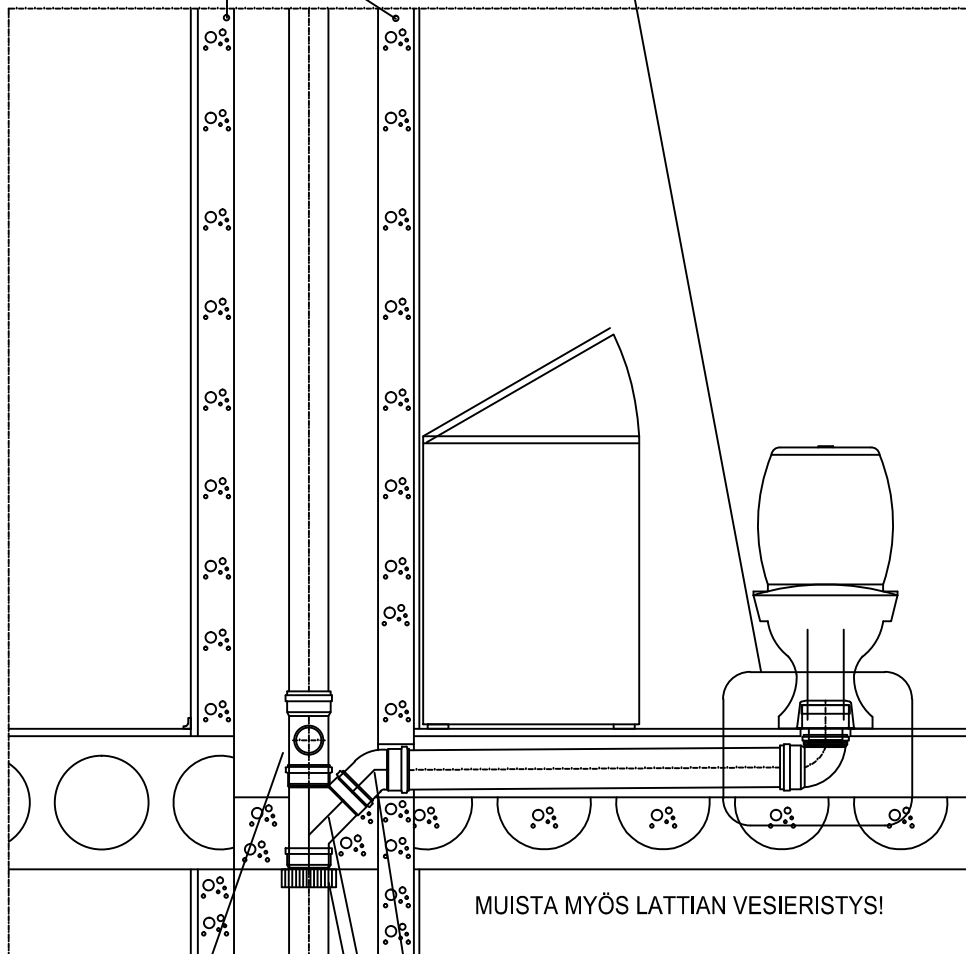

# Asennusesimerkki 18

Uponor WC-mansetti  
nro 1051351

Uponor WC-muhvikulma 110-88,5°  
nro 1051266

Suojarakenne ääni- ja palo-  
teknisten vaatimusten mukaan  
ks. taulukot

170  
370

Uponor haarayhde  
110/75-45°  
nro 1053729

Uponor kylmayhde 110-45 °, nro 1053721

Uponor haarayhde 110/110-45°, nro 1053730

Palomansetti