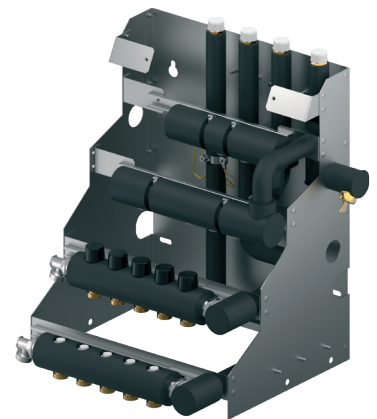

Uponor Comfort Port TW

Præfabrikerede bundmoduler

Bundmodul til anvendelse i kombination med Uponor Combi Port E eller INS fjernvarmeunits. Bundmodulet samler rørføringen i én enhed i kombination med den varmeproducerende enhed i boligen. Dette sikrer en kompakt installation, som typisk kan installeres i et skab eller en skakt.

| Betegnelse | BxHxD | VVS nr | Uponor nr |
|--|-------------|-----------|-----------|
| UPONOR COMFORT PORT BUNDMODUL TW E VARIO S 5X AQUA PLUS CW 5X HW 3 | 466x570x424 | 375601905 | 1121593 |
| UPONOR COMFORT PORT BUNDMODUL TW E VARIO S 6X AQUA PLUS CW 6X HW 4 | 516x570x424 | 375601906 | 1121594 |
| UPONOR COMFORT PORT BUNDMODUL TW E VARIO S 8X AQUA PLUS CW 9X HW 6 | 616x570x424 | 375601908 | 1121595 |
| UPONOR COMFORT PORT BUNDMODUL TW E VARIO S 10X AQUA PLUS CW 10X HW 7 | 716x570x424 | 375601910 | 1121596 |
| UPONOR COMFORT PORT BUNDMODUL TW E VARIO S 12X AQUA PLUS CW 10X HW 7 | 816x570x424 | 375601912 | 1121597 |
| UPONOR COMFORT PORT BUNDMODUL TW INS VARIO S 5X AQUA PLUS CW 5X HW 3 | 466x570x424 | 375602905 | 1121598 |
| UPONOR COMFORT PORT BUNDMODUL TW INS VARIO S 6X AQUA PLUS CW 6X HW 4 | 516x570x424 | 375602906 | 1121599 |
| UPONOR COMFORT PORT BUNDMODUL TW INS VARIO S 8X AQUA PLUS CW 9X HW 6 | 616x570x424 | 375602908 | 1121600 |
| UPONOR COMFORT PORT BUNDMODUL TW INS VARIO S 10X AQUA PLUS CW 10X HW 7 | 716x570x424 | 375602910 | 1121601 |

Fordelerrør til brugsvand (CW=KV og HW=VV) er udført i Uponor Aqua PLUS fordelerrør PPM med bajonetfatninger. Der anvendes Uponor PPM adaptere og overgangsstykker til den ønskede rørtype fra fordelerrørene. (Aqua PLUS-adaptere/koblinger medfølger ikke)