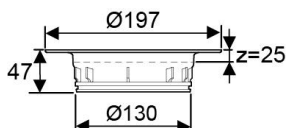

Trapa paaugstināšanas elements 130 25 mm

Izmanto trapa paaugstināšanai ar vāka Ø 130.

Uponor Nr.	Izstrādājums	Gab. kaste/paleta	EAN kods	
1093095	Trapa paaugstināšanas elements 130 25 mm	6/72	6414905228461