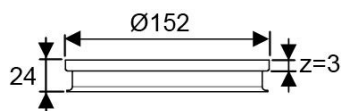

Uponor trapu sistēma

Trapa sprostgredzens epoksīda grīdām 150 3 mm

Materiāls: nerūsējošs tērauds. Augstums 3 mm.
Epoksīda grīdām. Trapiem ar vāka Ø 150 mm.

Uponor Nr.	Izstrādājums	Gab. kaste/palete	EAN kods	
1093100	Trapa sprostgredzens epoksīda grīdām 150 3 mm	18/216	6414905228515