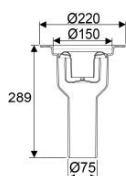

Traps vertikālais 50

Bez papildus pievienojumiem. Plūsmas ātrums 0,8 l/s.
Augstums 97 mm. Vāka Ø150 mm.

Uponor Nr.	Izstrādājums	Gab. kaste/paleta	EAN kods	
1093060	Traps vertikālais 50	20/200	6414905228218