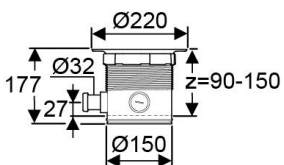

Trapa paaugstināšanas elements 150 90-150 mm

Izmanto trapa paaugstināšanai ar vāka Ø 150. Iespēja papildus pievienot Ø32 caurules 2 gab.

Uponor Nr.	Izstrādājums	Gab. kaste/palete	EAN kods
1093092	Trapa paaugstināšanas elements 150 90-150 mm 2x32	10/100	6414905228430