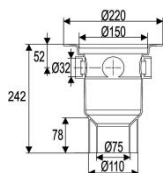

Uponor trapu sistēma