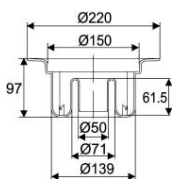

Traps horizontālais 75 zems

Bez papildus pievienojumiem. Plūsmas ātrums 0,8 l/s.
Augstums 114 mm. Vāka Ø 150 mm.

Uponor Nr.	Izstrādājums	Gab. kaste/paleta	EAN kods	
1093059	Traps horizontālais 75 zems	15/150	6414905228201