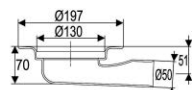

Traps horizontālais 32 sausais

Īpaši zemas konstrukcijas traps bez hidroslēga. Bez papildus pievienojumiem. Plūsmas ātrums 0,5 l/s. Augstums 70 mm. Vāka Ø 130 mm.

Uponor Nr.	Izstrādājums	Gab. kaste/palete	EAN kods	
1093062	Traps horizontālais 32 sausais	20/200	6414905228232