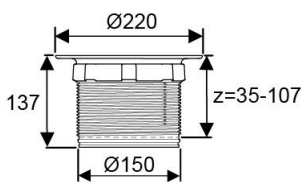

Trapa paaugstināšanas elements 150 35-107 mm

Izmanto trapa paaugstināšanai ar vāka Ø 150.

Uponor Nr.	Izstrādājums	Gab. kaste/palete	EAN kods
1093091	Trapa paaugstināšanas elements 150 35-107 mm	15/150	6414905228423