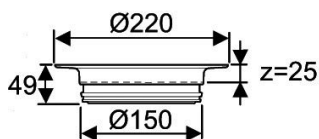

Trapa paaugstināšanas elements 150 13 mm

Izmanto trapa paaugstināšanai ar vāka Ø150.

Uponor Nr.	Izstrādājums	Gab. kaste/palete	EAN kods
1093089	Trapa paaugstināšanas elements 150 13 mm	30/300	6414905228409