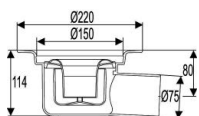

Traps horizontālais 50 zems

Bez papildus pievienojumiem. Plūsmas ātrums 0,8 l/s.
Augstums 99 mm. Vāka Ø150 mm.

Uponor Nr.	Izstrādājums	Gab. kaste/paleta	EAN kods	
1093058	Traps horizontālais 50 zems	15/150	6414905228195