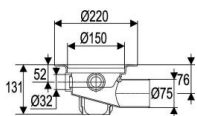

Uponor trapu sistēma