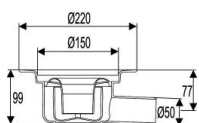

Iespēja papildus pievienot 3 x Ø32 caurules.
Komplektācijā pieslēguma uzdeva Ø32 mm 1 gab.
Plūsmas ātrums 1,4 l/s. Augstums 131 mm. Vāka Ø 150 mm.

Uponor Nr.	Izstrādājums	Gab. kaste/paleta	EAN kods	
1093057	Traps horizontālais 75 3x32	12/120	6414905228188	