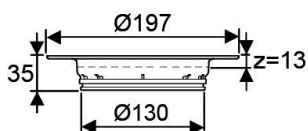

Uponor trapu sistēma

Trapa paaugstināšanas elements 130 13 mm

Izmanto trapa paaugstināšanai ar vāka Ø 130.

Uponor Nr.	Izstrādājums	Gab. kaste/paleta	EAN kods	
1093094	Trapa paaugstināšanas elements 130 13 mm	8/96	6414905228454