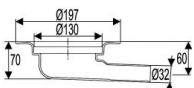

Traps vertikālais 75/110 3x32

Iespēja papildus pievienot 3 x Ø32 caurules. Komplektācijā pieslēguma uzdeva Ø32 mm 1 gab. Plūsmas ātrums 1,4 l/s. Augstums 242 mm. Vāka Ø 150 mm.

Uponor Nr.	Izstrādājums	Gab. kaste/palete	EAN kods	
1093061	Traps vertikālais 75/110 3x32	10/80	6414905228225