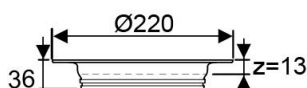

Trapa restes 150 NT fiksēšanas komplekts

Izmanto, piemēram, sabiedriskās vietās.

Uponor Nr.	Izstrādājums	Gab. kaste/palete	EAN kods
1094258	Trapa restes 150 NT fiksēšanas komplekts	17/204	6414905279371